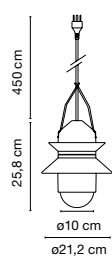

Difusor de cristal soplado y prensado, fijado a una estructura de policarbonato gris con pantallas de varios colores.

- Blanco (Ral 9003)
- Gris (Ral 7039)
- Mostaza (Ral 1032)

- ⦿ E27 FBA 15W
- ⦿ E27 LED Standard 8W

Santorini