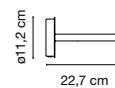

- ⦿ E27 FBA 15W
- ⦿ E27 LED Standard 8W

Santorini

Florón IP65

Soporte pared

Florón

Soporte pared IP65

Accesorio guirnalda

Soporete pie