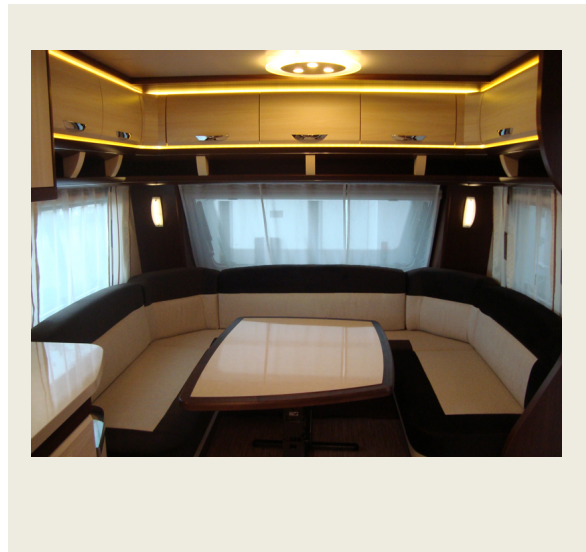

APLICACIONES

- AUTOCARAVANAS

Las superficies para el acabado interior de caravanas, autocaravanas y casas móviles necesitan tener características específicas. Deben ser atractivos y ligeros, pero también resistente y fácil de limpiar. PIKODECOR, una película de PVC con textura ideal para la industria de la caravana.

- MUEBLES

Cuando hablamos de decoración, nuestra gama de productos junto con los conocimientos técnicos, la experiencia combinada y las más altas habilidades creativas, el éxito está asegurado.