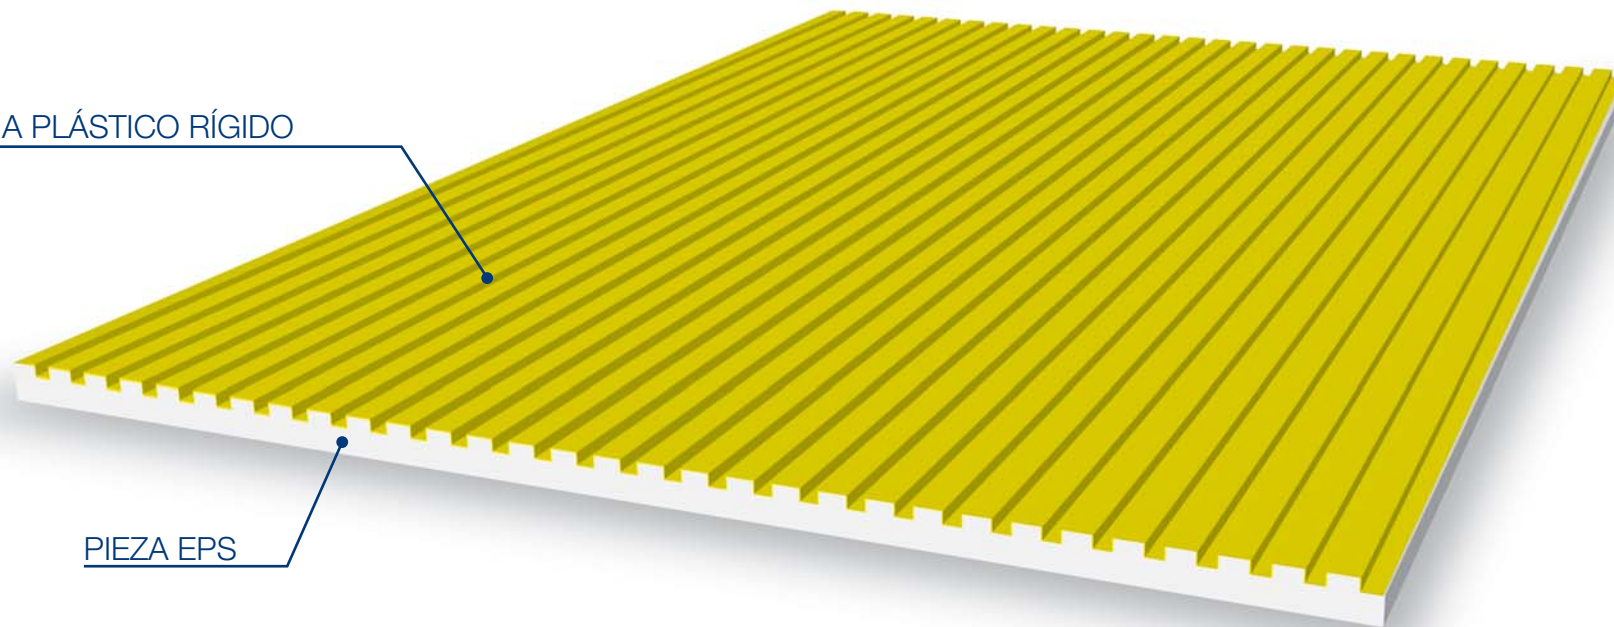

# MOD. LHP04E

4000 x 1230 mm

Valero  
**LHV**  
FORMLINER

LÁMINA PLÁSTICO RÍGIDO

PIEZA EPS

# MOD. LHP05E

4000 x 1140 mm

Valero  
**LHV**  
FORMLINER

LÁMINA PLÁSTICO RÍGIDO

PIEZA EPS

# MOD. LHP06E

4000 x 1230 mm

Valero  
**LHV**  
FORMLINER

LÁMINA PLÁSTICO RÍGIDO

PIEZA EPS

# MOD. LHP10E

4000 x 1250 mm

Valero  
**LHV**  
FORMLINER

LÁMINA PLÁSTICO RÍGIDO

PIEZA EPS