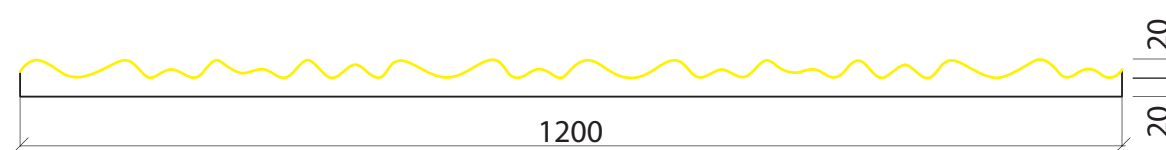

MOD. LHP08E

4000 x 1200 mm

Valero
LHV
FORMLINER