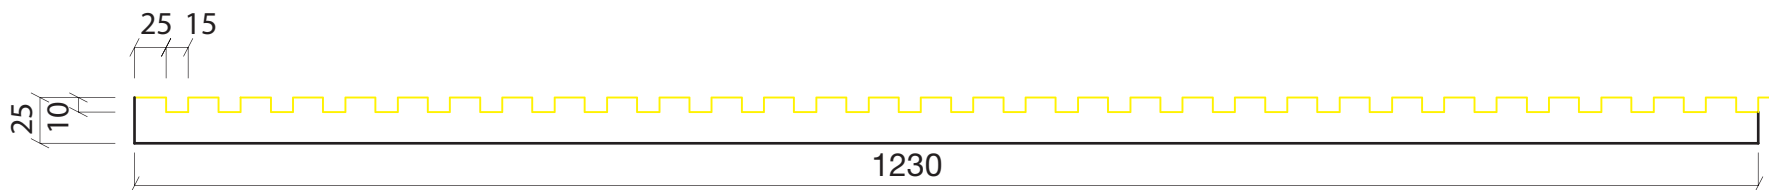

MOD. LHP06E

4000 x 1230 mm

Valero
LHV
FORMLINER

LÁMINA PLÁSTICO RÍGIDO

PIEZA EPS