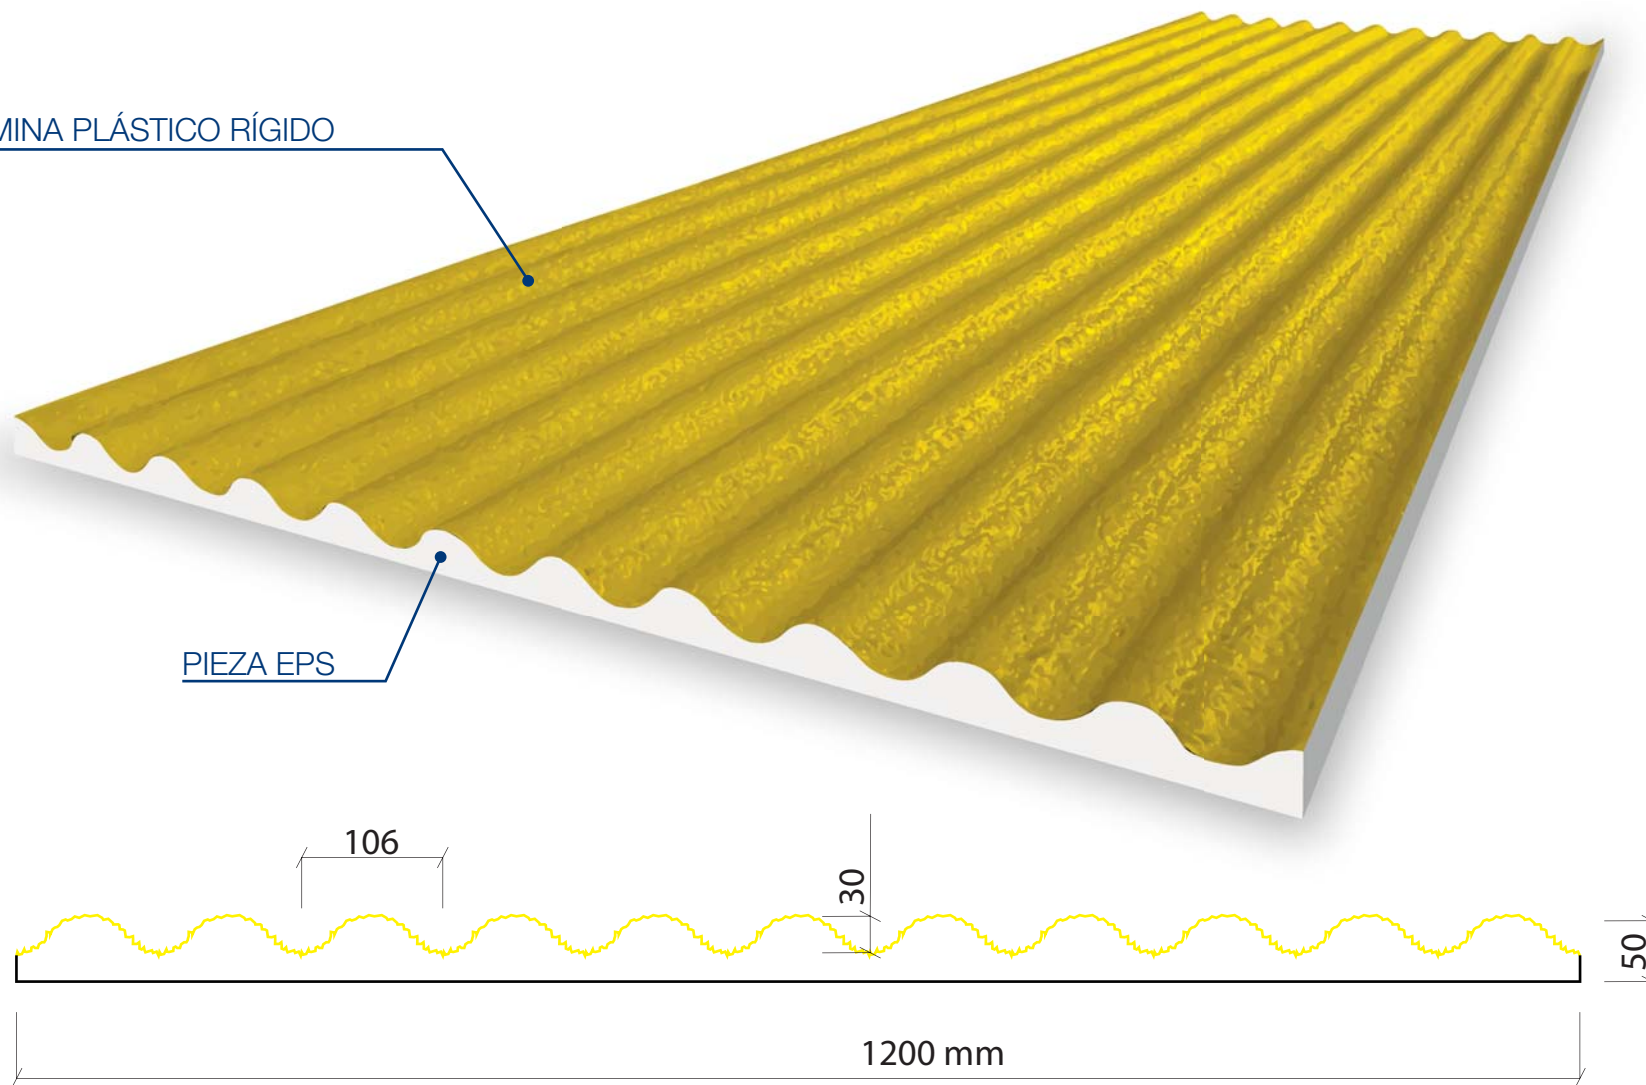

MOD. LHP15E

4000 x 1255 mm

Valero
LHV
FORMLINER

LÁMINA PLÁSTICO RÍGIDO

PIEZA EPS