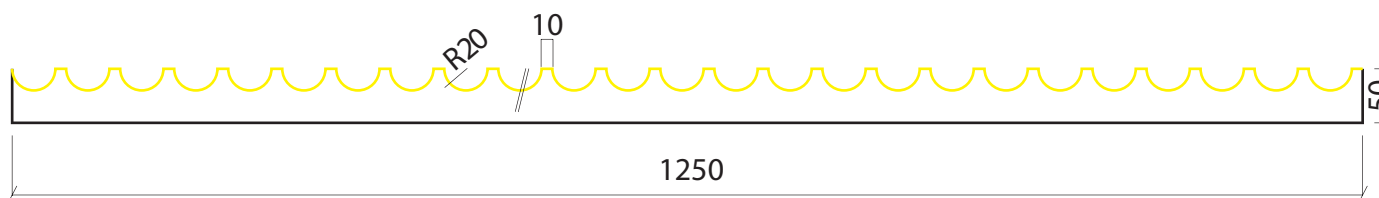

MOD. LHP10E

4000 x 1250 mm

Valero
LHV
FORMLINER

LÁMINA PLÁSTICO RÍGIDO

PIEZA EPS