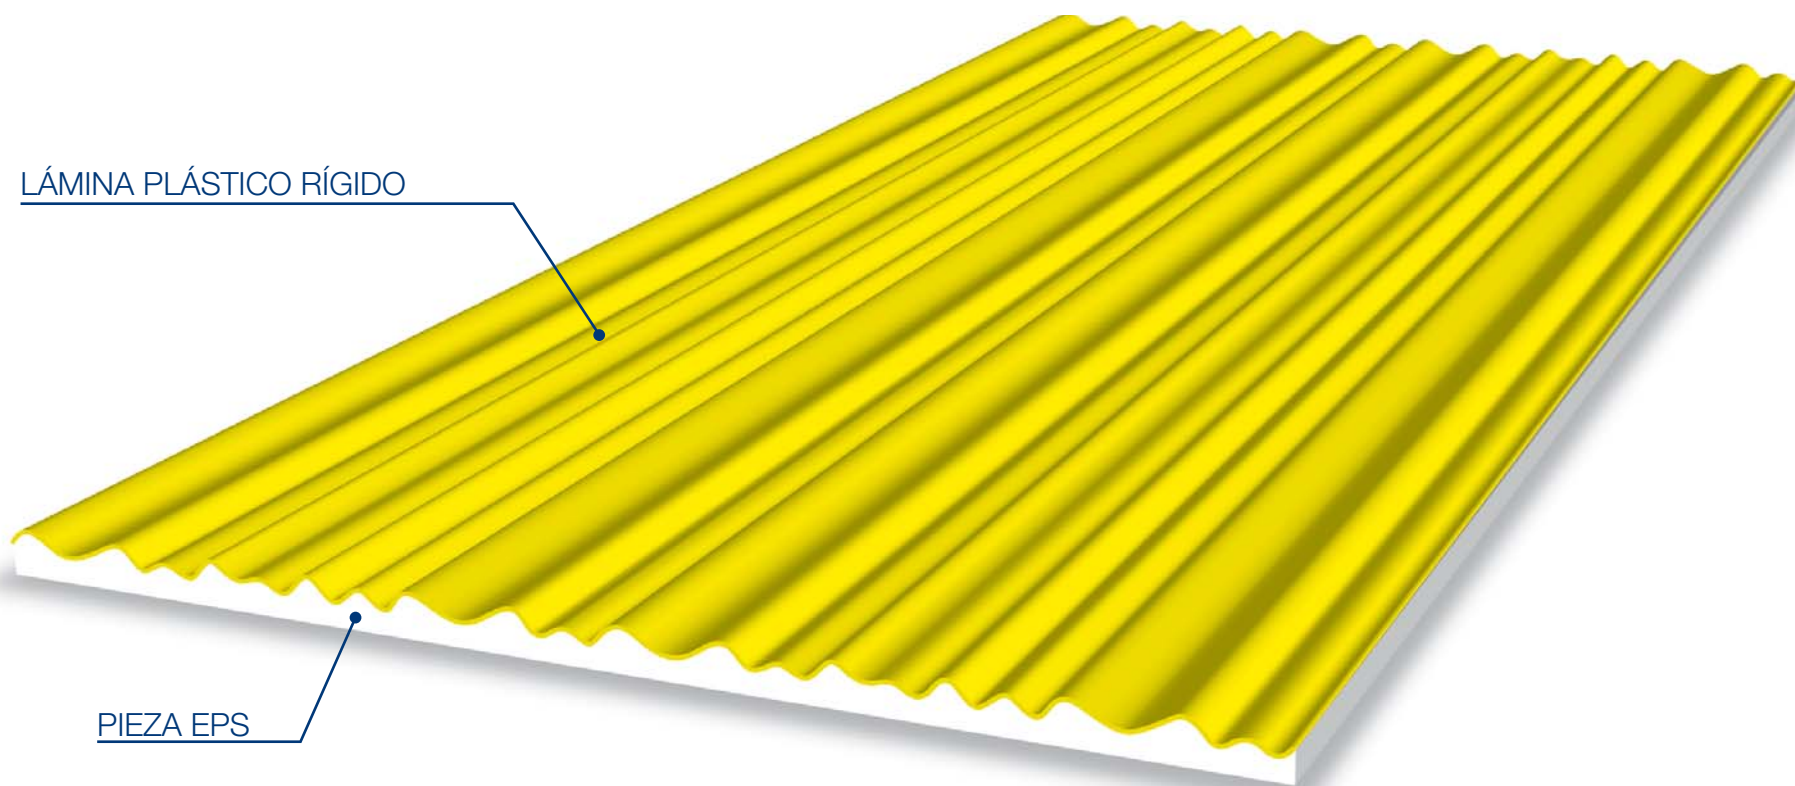

MOD. LHP08E

4000 x 1200 mm

Valero
LHV
FORMLINER