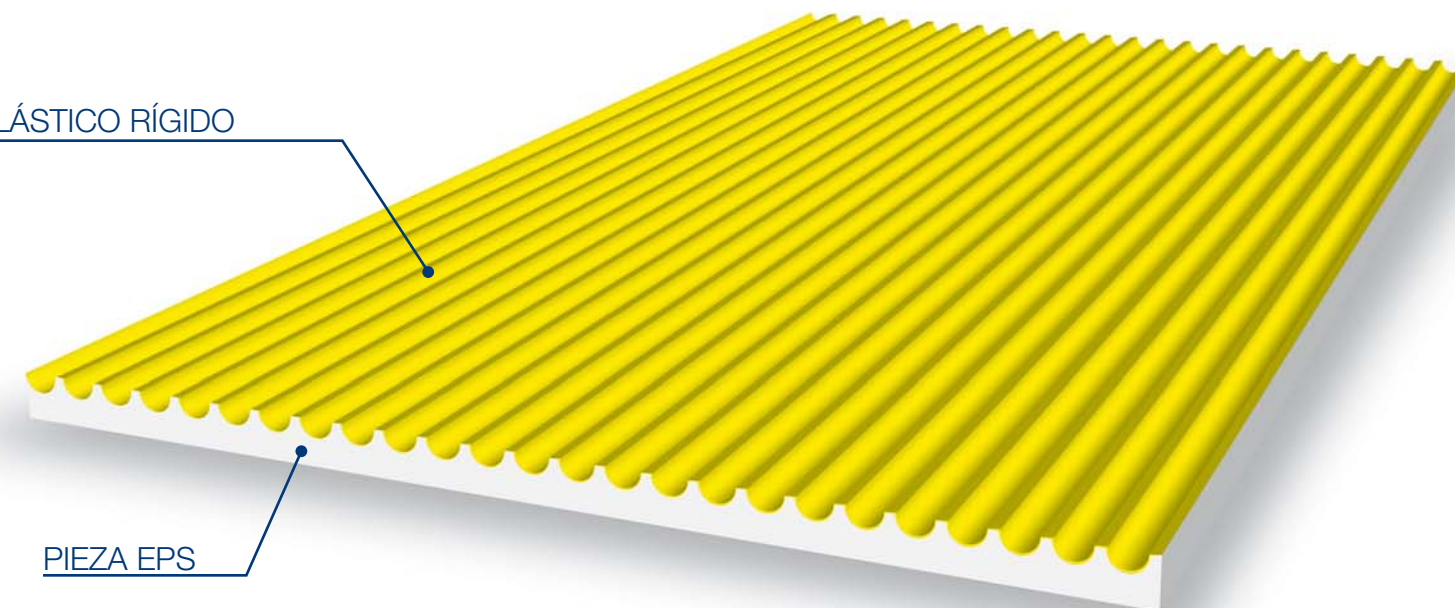

# MOD. LHP09E

4000 x 1184 mm

Valero  
**LHV**  
FORMLINER

LÁMINA PLÁSTICO RÍGIDO

PIEZA EPS

# MOD. LHP10E

4000 x 1250 mm

Valero  
**LHV**  
FORMLINER

LÁMINA PLÁSTICO RÍGIDO

PIEZA EPS