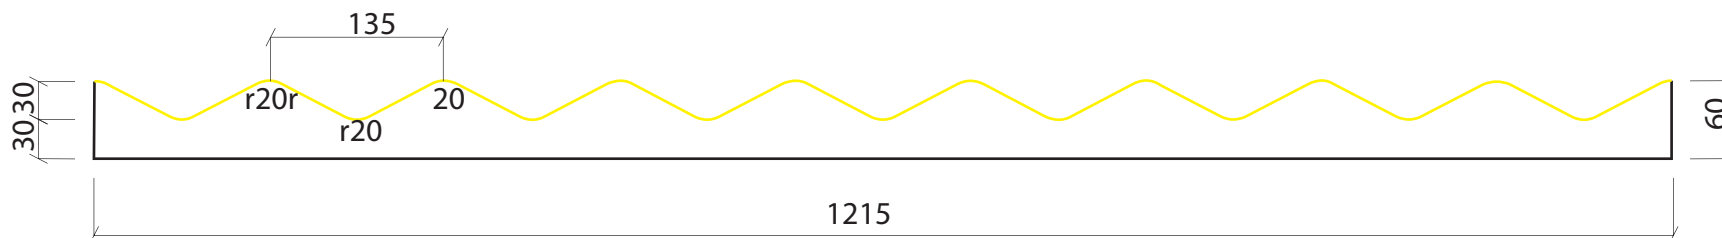

MOD. LHP12E

4000 x 1215 mm

Valero
LHVP
FORMLINER