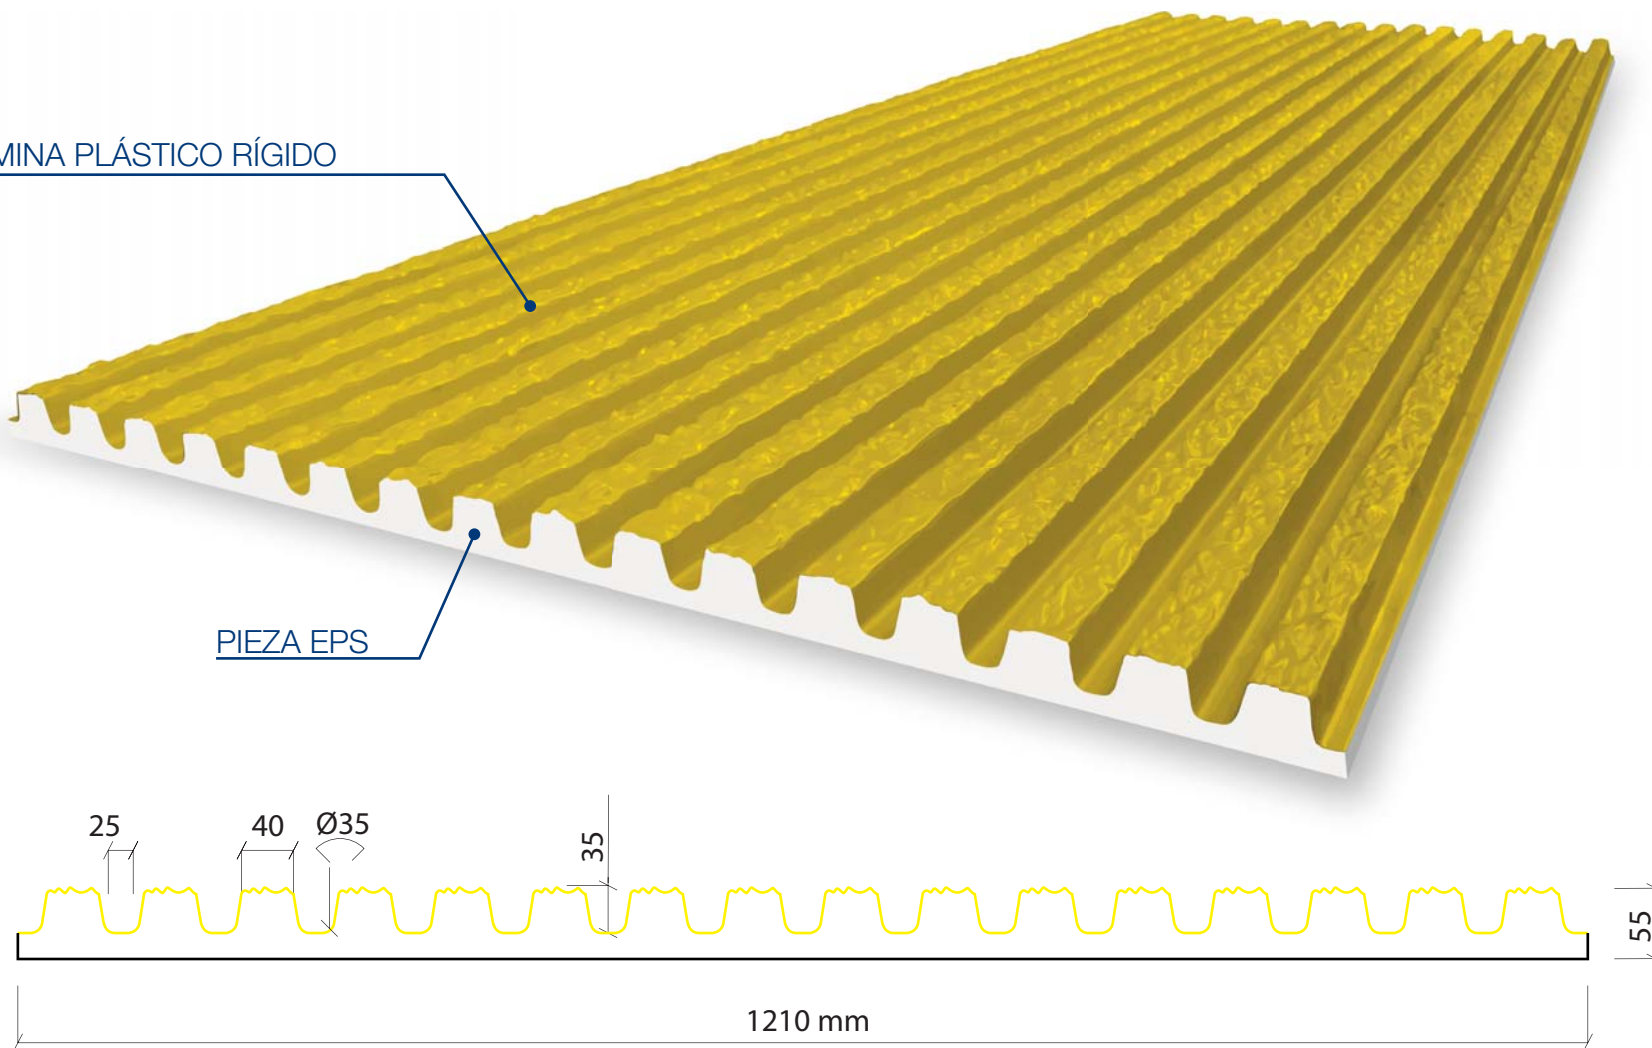

# MOD. LHP04E

4000 x 1230 mm

Valero  
**LHV**  
FORMLINER

LÁMINA PLÁSTICO RÍGIDO

PIEZA EPS

# MOD. LHP13E

4000 x 1200 mm

Valero  
**LHV**  
FORMLINER

# MOD. LHP14E

4000 x 1210 mm

Valero  
**LHVP**  
FORMLINER

LÁMINA PLÁSTICO RÍGIDO

PIEZA EPS