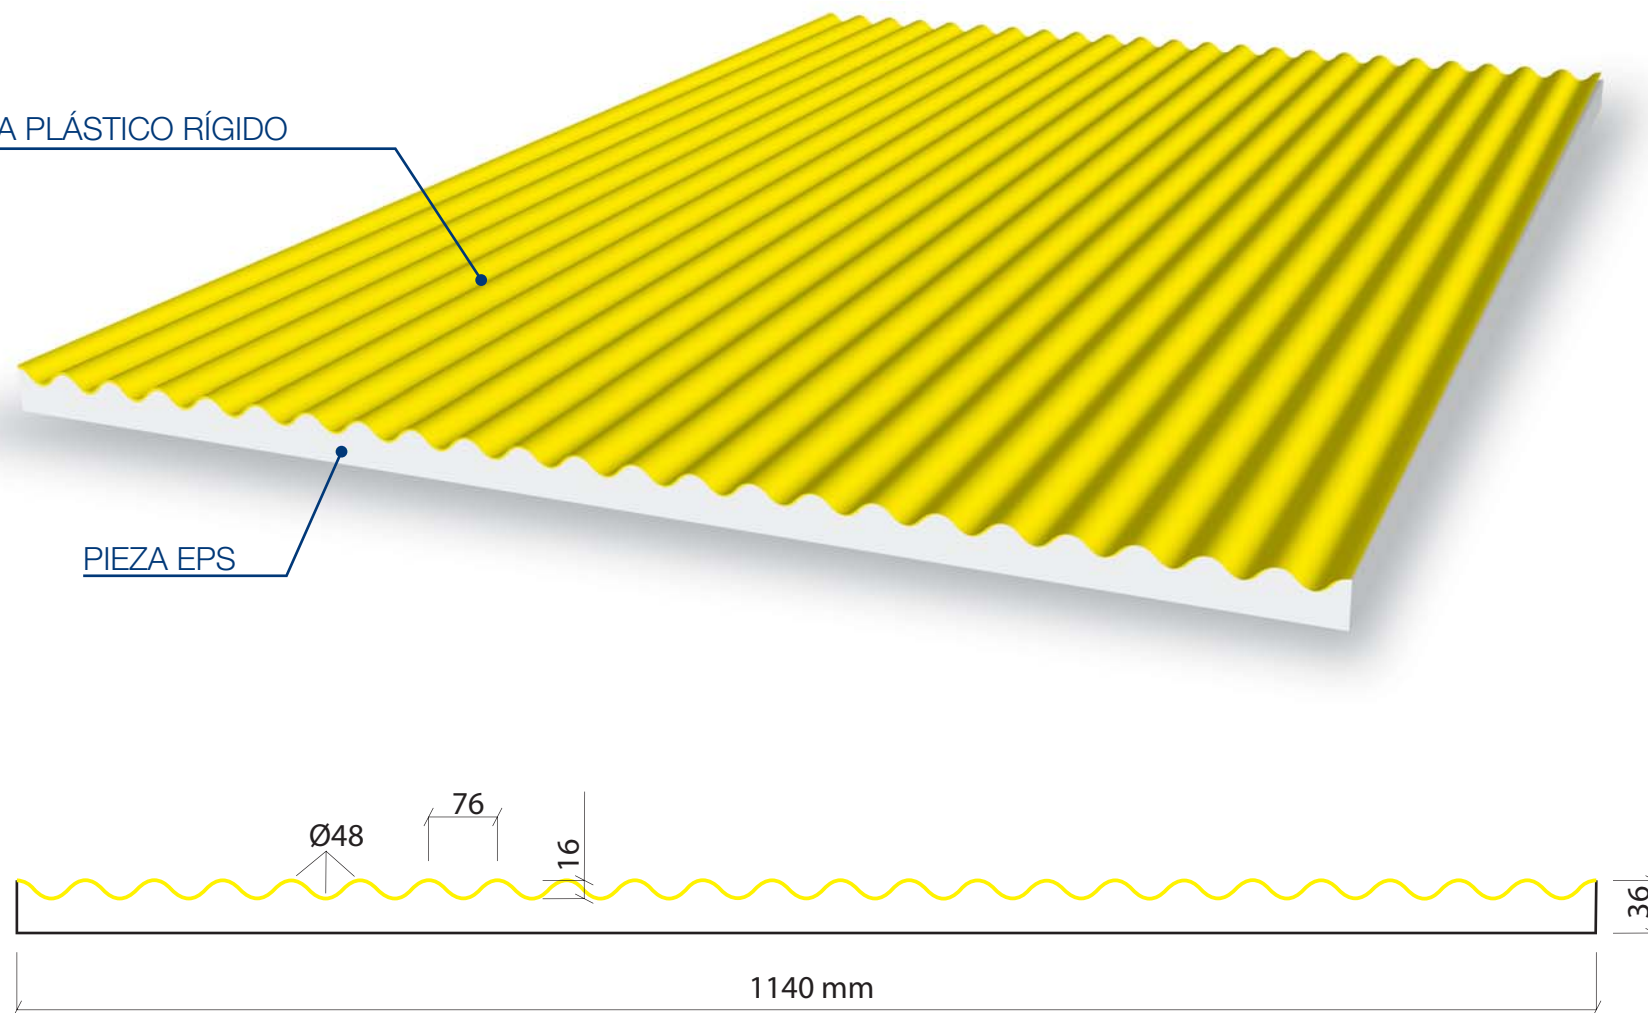

# MOD. LHP04E

4000 x 1230 mm

Valero  
**LHV**  
FORMLINER

LÁMINA PLÁSTICO RÍGIDO

PIEZA EPS

# MOD. LHP05E

4000 x 1140 mm

Valero  
**LHV**  
FORMLINER

LÁMINA PLÁSTICO RÍGIDO

PIEZA EPS

# MOD. LHP06E

4000 x 1230 mm

Valero  
**LHV**  
FORMLINER

LÁMINA PLÁSTICO RÍGIDO

PIEZA EPS

# MOD. LHP10E

4000 x 1250 mm

Valero  
**LHV**  
FORMLINER

LÁMINA PLÁSTICO RÍGIDO

PIEZA EPS