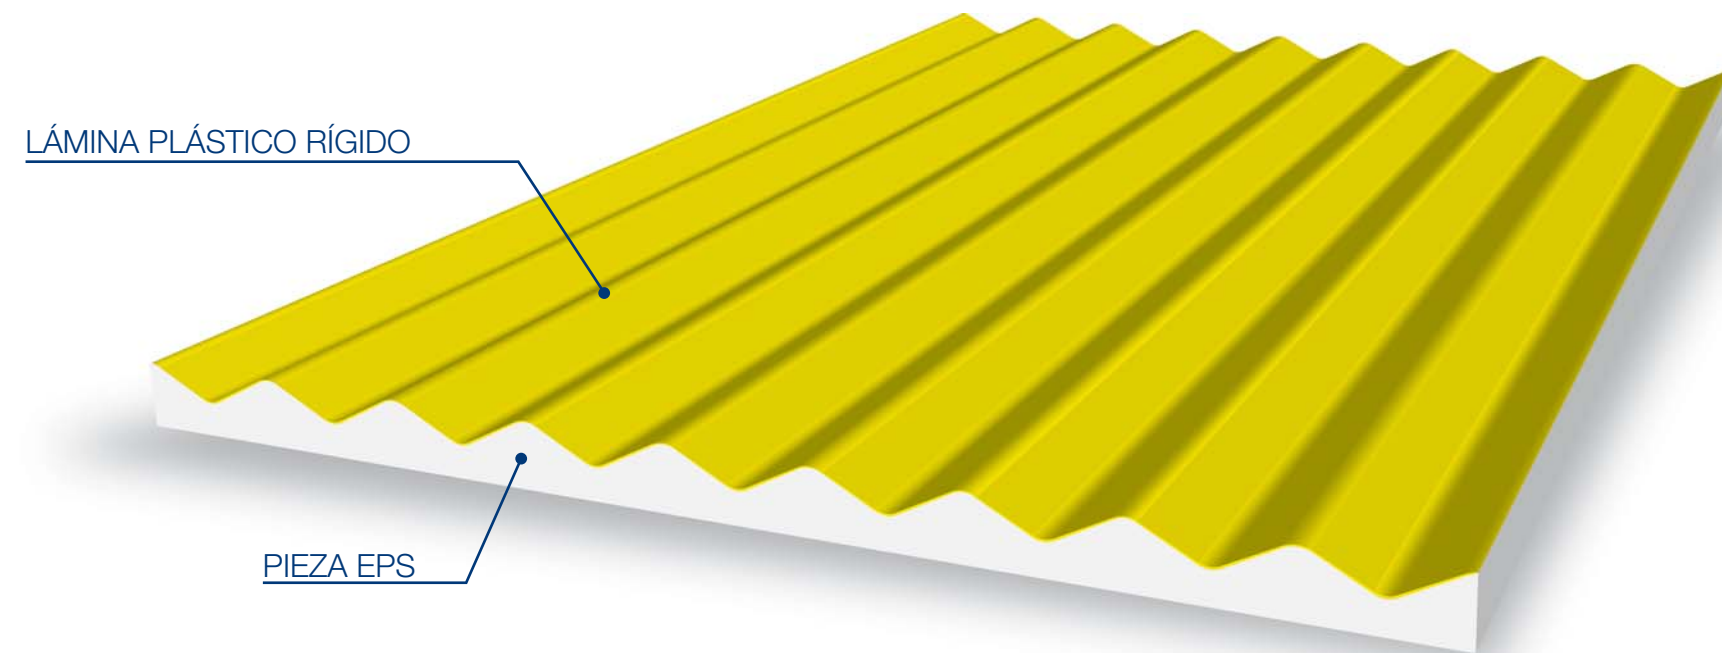

MOD. LHP12E

4000 x 1215 mm

Valero
LHVP
FORMLINER