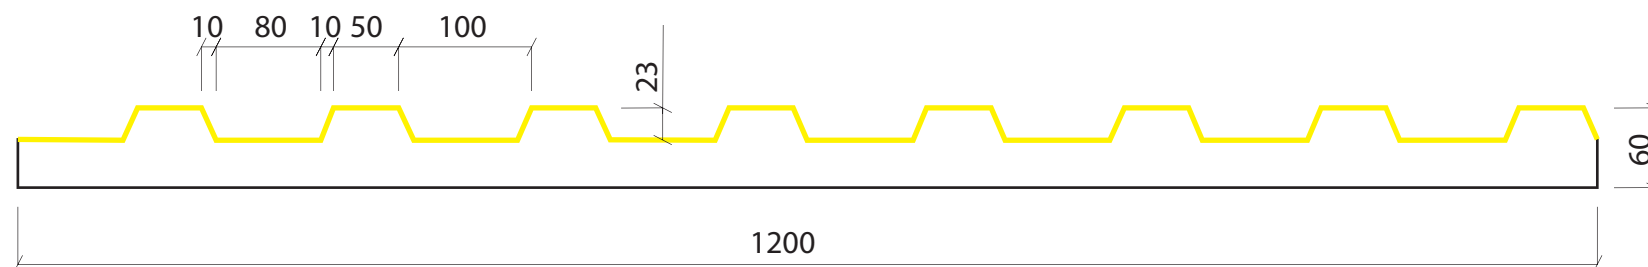

MOD. LHP13E

4000 x 1200 mm

Valero
LHV
FORMLINER