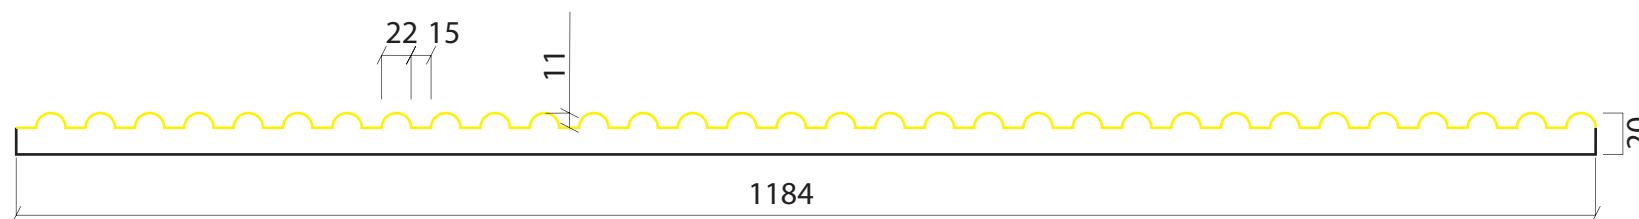

MOD. LHP09E

4000 x 1184 mm

Valero
LHV
FORMLINER

LÁMINA PLÁSTICO RÍGIDO

PIEZA EPS