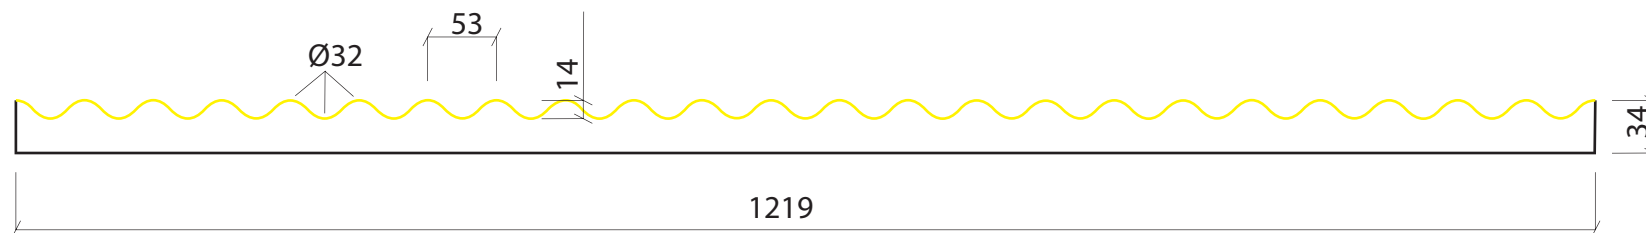

MOD. LHP11E

4000 x 1219 mm

Valero
LHV
FORMLINER

LÁMINA PLÁSTICO RÍGIDO

PIEZA EPS