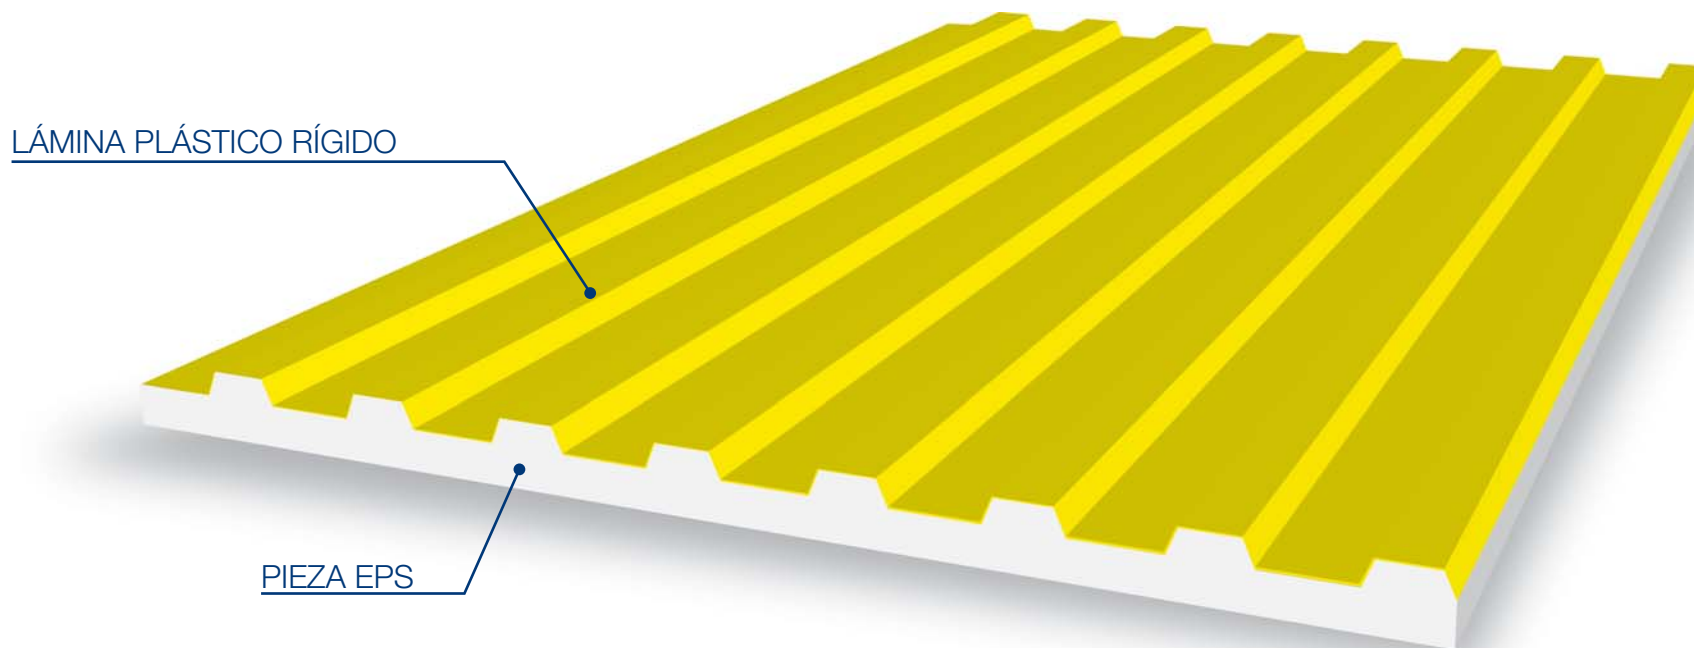

MOD. LHP13E

4000 x 1200 mm

Valero
LHV
FORMLINER