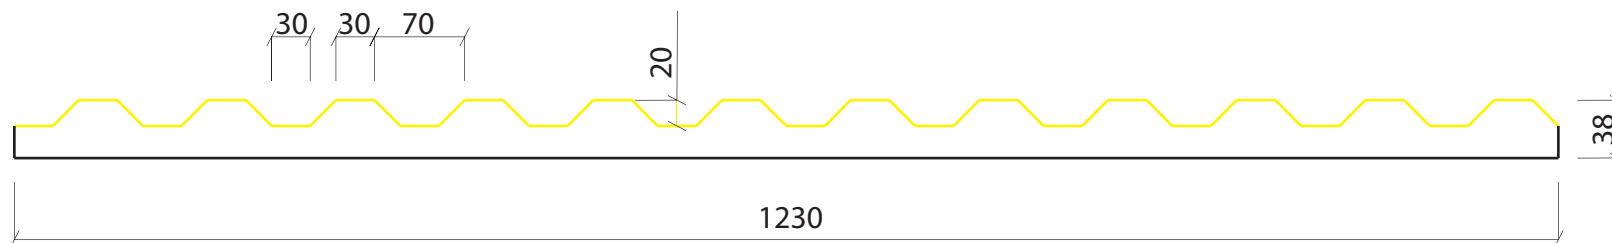

# MOD. LHP04E

4000 x 1230 mm

Valero  
**LHV**  
FORMLINER

LÁMINA PLÁSTICO RÍGIDO

PIEZA EPS

# MOD. LHP05E

4000 x 1140 mm

Valero  
**LHV**  
FORMLINER

LÁMINA PLÁSTICO RÍGIDO

PIEZA EPS

# MOD. LHP06E

4000 x 1230 mm

Valero  
**LHV**  
FORMLINER

LÁMINA PLÁSTICO RÍGIDO

PIEZA EPS

# MOD. LHP10E

4000 x 1250 mm

Valero  
**LHV**  
FORMLINER

LÁMINA PLÁSTICO RÍGIDO

PIEZA EPS