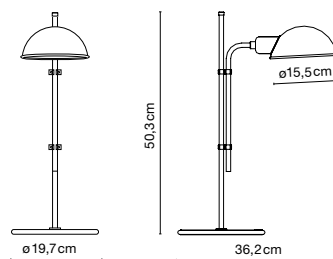

Base y fuste en hierro lacado. Pantalla en aluminio lacado. Goma negra que envuelve el contorno de la base.

- Gris musgo (Ral 7003)
- Blanco (Ral 9001)
- Negro (Ral 9005)
- Rojo (Ral 3024)
- Beige (Ral 1000)

- ⦿ E14 HSGSP/C/UB 46W
- ⦿ E14 LED 5W

Funiculí S