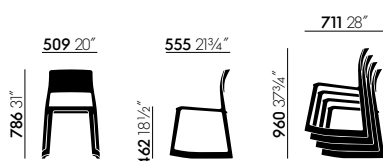

DIMENSIÓN (Medidas determinadas según EN 1335.1.)

Tip Ton

Superficie y colores

01
basic dark

34
mostaza

03
rojo (rojo
amapola)

36
gris tierra

04
blanco