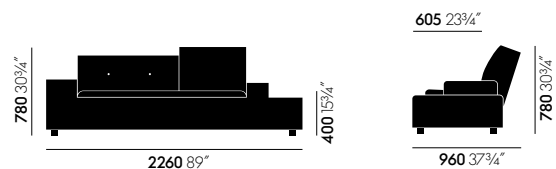

Polder Sofa XS