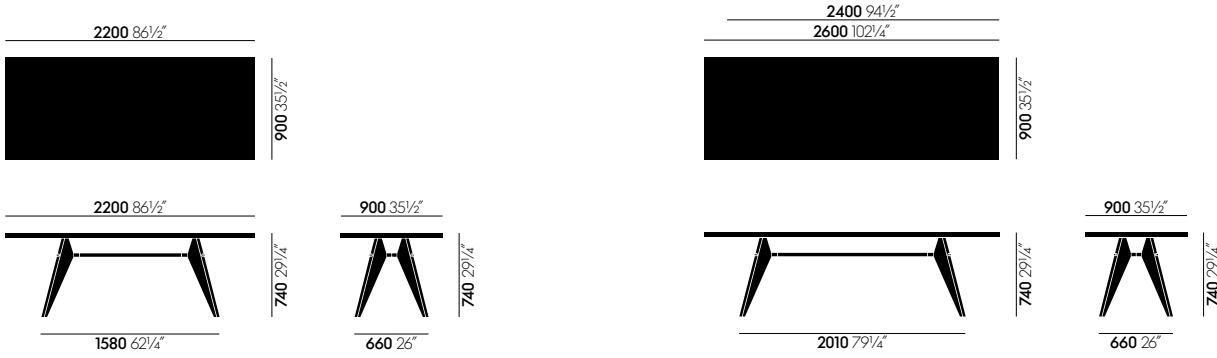

EM Table

Superficie y colores

Tablero de mesa de madera maciza

Tablero de mesa contrachapado

Base EM Table

Tablero de mesa en HPL

Base EM Table (HPL)