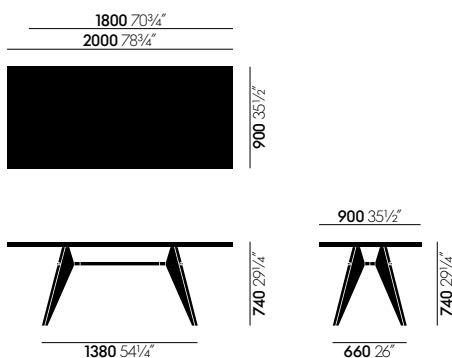

La mesa EM Table está disponible con tableros de madera maciza, de resistente laminado HPL o –para tableros que miden 2000 o 2400 mm de longitud– de chapa de madera.

Los tableros de madera maciza de roble o nogal confieren a la EM Table un aura de elegancia y placer con sus atractivas cualidades táctiles.

Los robustos tableros de roble contrachapado están disponibles con un acabado claro u oscuro.

La base de la versión de la EM Table con un tablero laminado a alta presión está disponible en los mismos colores y acabado texturizado con revestimiento en polvo que la base de la silla Standard SP, lo que consigue una combinación de silla y mesa ideal.

## Material

- **Tablero de madera maciza:** de 34 mm de grosor, con acabado al aceite, roble natural, roble ahumado o nogal americano.
- **Base:** chapa de acero conformada y acero tubular, revestimiento en polvo (liso), color a juego con la base de la silla Standard.
- **Tablero contrachapado:** de roble natural o barnizado en color oscuro, de 34 mm de grosor, con barniz protector.
- **Base:** chapa de acero conformada y acero tubular, revestimiento en polvo (liso), color a juego con la base de la silla Standard.
- **Tableros de mesa en HPL:** de 34 mm de grosor, superficie y bordes laminados a alta presión.
- **Base:** chapa de acero conformada y acero tubular, revestimiento en polvo (texturizado), color a juego con la base de la silla Standard SP.

## Dimensión