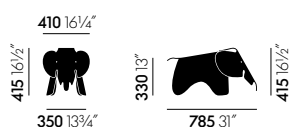

Eames Elephant

Charles & Ray Eames, 1945

vitra.

Eames Elephant

Seguramente no hay ningún animal tan popular como el elefante. Admirado por su majestuoso tamaño y muy querido por la docilidad de su carácter, el elefante tiene una fuerte presencia en nuestras vidas, ya sea en forma de peluche, personaje de cuento o animal heráldico. Charles y Ray Eames también se rindieron a su encanto y, en 1945, desarrollaron un elefante de juguete realizado en madera laminada. Sin embargo, esta obra nunca llegó a la fase de producción. Ahora el Eames Elephant, fabricado en plástico, está por primera vez al alcance de los

Material

- **Material:** polipropileno teñido, acabado mate.

Dimensión

Eames Elephant

Superficie y colores

Plástico

Art. N° 09148104

Vitra se puede encontrar en todo el mundo. Para encontrar un socio Vitra en su área, vaya a www.vitra.com.