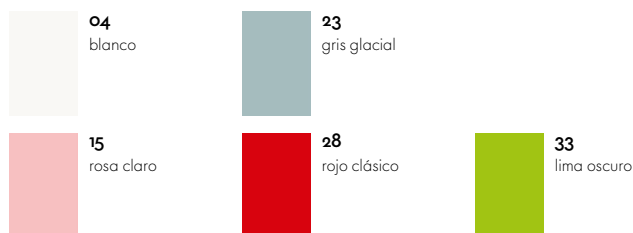

Material

- **Material:** polipropileno teñido, acabado mate.

Dimensión

Eames Elephant

Superficie y colores

Plástico

Art. N° 09148104

Vitra se puede encontrar en todo el mundo. Para encontrar un socio Vitra en su área, vaya a www.vitra.com.