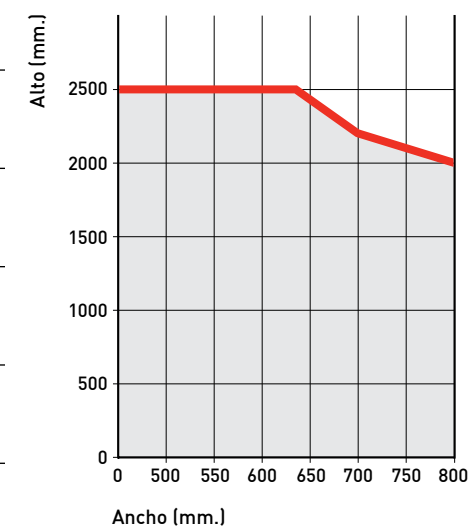

STRUGAL

CERRAMIENTOS DESIZANTES DE VIDRIO

- ◆ Cerramiento totalmente acristalado sin perfilera vertical que proporciona una transparencia absoluta sin causar ningún impacto estético en la fachada.
 - ◆ Producto adaptable a cualquier necesidad, totalmente a medida que no necesita obra para su instalación.
 - ◆ Reducción acústica de hasta 22 dB.
 - ◆ Mejora la eficiencia energética gracias a la cámara creada entre el cerramiento deslizante de vidrio y los cerramientos de la vivienda.
 - ◆ Vidrio templado de seguridad.
- ◆ Cloison totalement vitrée sans profilés verticaux, offrant une transparence absolue sans provoquer aucun impact esthétique dans la façade.
 - ◆ Les Cloisons Vitrées Coulissantes s'adaptent à toute forme et besoin. Un produit sur mesure de facile installation.
 - ◆ Réduction acoustique de jusqu'à 22 dB.
 - ◆ Améliore l'efficacité énergétique grâce à une chambre entre la cloison, la coulisse du vitrage et les cloisons du logement.
 - ◆ Verre trempé de sécurité.

CARACTERÍSTICAS TÉCNICAS Caractéristiques Techniques

DIMENSIONES MÁXIMAS DE HOJA Dimensions maximales de l'ouvrant	800 mm. x 2000 mm. 635 mm. x 2500 mm.
PESO MÁXIMO Poids maximum	40 kg/hoja 40 kg/ouvrant
SECCIÓN GUÍA SUPERIOR Section rail supérieur	47 mm.
SECCIÓN GUÍA INFERIOR Section rail inférieur	30 mm.
ACRISTALAMIENTO Vitrage	Vidrio templado de 8 ó 10 mm. de espesor Verre trempé de 8 ou 10 mm. d'épaisseur
ANCHO TOTAL DEL CERRAMIENTO Largeur totale de la cloison	Ilimitado Illimitée

ENSAYO Essais	PERMEABILIDAD AL AIRE: Permeabilité à l'air:	CLASE 2 Classe 2	*Ensayo realizado a una muestra de 2200 x 2200 en tres hojas. Según norma EN 12207 *Essai réalisé sur un échantillon de 2200 x 2200 à trois ouvrants. Selon norme EN 12207
	MECÁNICO: Mécanique:		10.000 ciclos de procesos de apertura y cierre 10.000 cycles de processus d'ouverture et fermeture