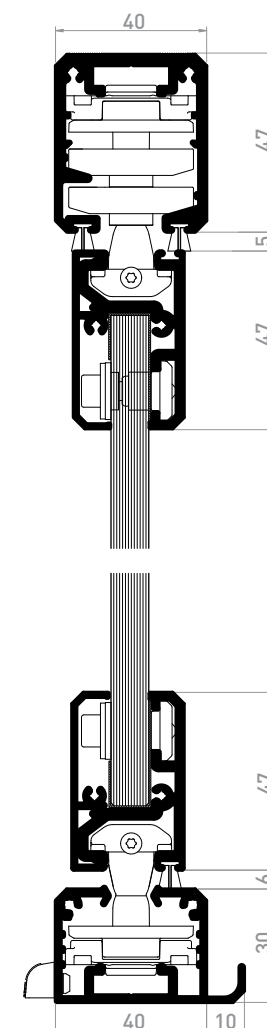

CARACTERÍSTICAS TÉCNICAS Caractéristiques Techniques

DIMENSIONES MÁXIMAS DE HOJA Dimensions maximales de l'ouvrant	800 mm. x 2000 mm. 635 mm. x 2500 mm.
PESO MÁXIMO Poids maximum	40 kg/hoja 40 kg/ouvrant
SECCIÓN GUÍA SUPERIOR Section rail supérieur	47 mm.
SECCIÓN GUÍA INFERIOR Section rail inférieur	30 mm.
ACRISTALAMIENTO Vitrage	Vidrio templado de 8 ó 10 mm. de espesor Verre trempé de 8 ou 10 mm. d'épaisseur
ANCHO TOTAL DEL CERRAMIENTO Largeur totale de la cloison	Ilimitado Illimitée

ENSAYO Essais	PERMEABILIDAD AL AIRE: Permeabilité à l'air:	CLASE 2 Classe 2	*Ensayo realizado a una muestra de 2200 x 2200 en tres hojas. Según norma EN 12207 *Essai réalisé sur un échantillon de 2200 x 2200 à trois ouvrants. Selon norme EN 12207
	MECÁNICO: Mécanique:		10.000 ciclos de procesos de apertura y cierre 10.000 cycles de processus d'ouverture et fermeture

SECCIÓN Section

Escala 1:2

CONFIGURACIONES Y APERTURAS

Configurations et Ouvertures

Opciones de cerramiento deslizante hacia fuera, hacia dentro, izquierdo y/o derecho.
Option de cloison coulissante vers l'extérieur, vers l'intérieur, gauche et/ou droite.