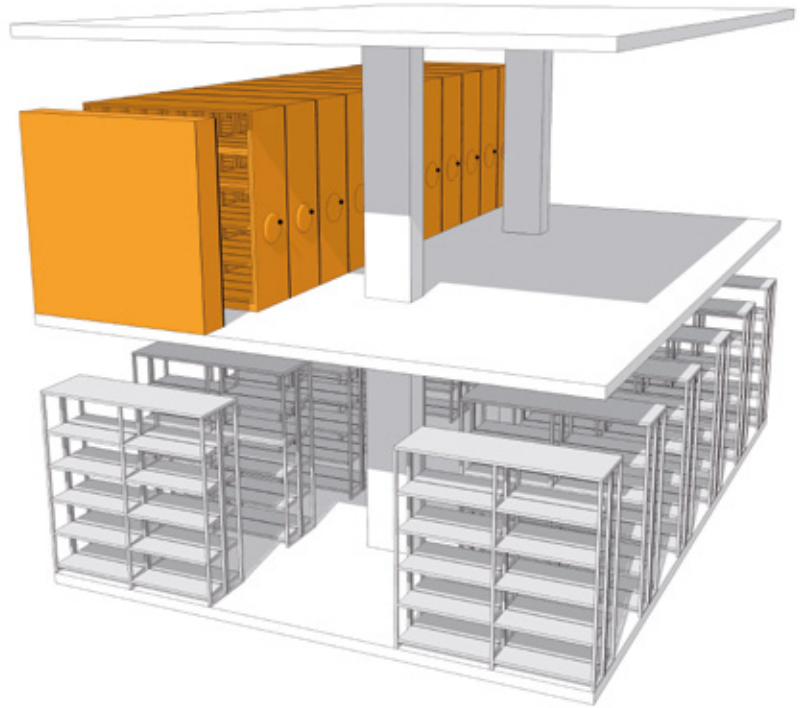

EYPAR

Todo son Ventajas

Los armarios compactos **E-DISC** se deslizan sobre raíles, un solo pasillo de servicio es suficiente para acceder a cualquier punto del archivo. Su construcción a la medida del objeto de archivo y el espacio disponible le permiten conseguir la máxima capacidad en cualquier circunstancia. Para desplazarlos basta con una simple presión sobre la bola situada en el disco de accionamiento.

Los equipos **E-DISC** incorporan un cierre general que permite bloquear el conjunto impidiendo su apertura.

Hacemos Más grande el Espacio

Con los armarios **E-DISC** puede duplicar la capacidad de su archivo. Las estanterías fijas convencionales necesitan de un pasillo de acceso por cada módulo. Con **E-DISC** un solo pasillo es suficiente para acceder a cualquier punto del archivo.

Plataforma

Empotrado

Su Archivo sobre Ruedas

Los armarios **E-DISC** se deslizan sobre raíles de acero calibrado de alta resistencia. Pueden colocarse directamente sobre el suelo existente o ir empotrados en el pavimento.

La opción "Empotrado" puede realizarse directamente en obra (solera) con recrecido posterior o mediante rozas en pavimentos ya existentes.

Estética, Funcionalidad y Robustez

Los armarios compactos **E-DISC** incorporan múltiples accesorios que le permiten adaptarse a las diferentes necesidades de cada archivo.