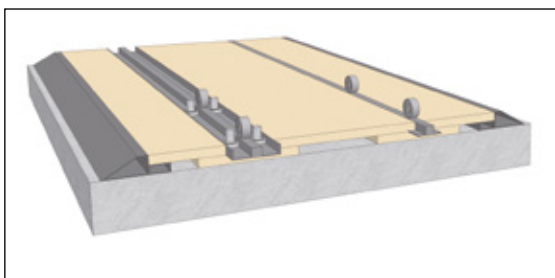

EYPAR

Todo son Ventajas

Los armarios compactos **E-DISC** se deslizan sobre raíles, un solo pasillo de servicio es suficiente para acceder a cualquier punto del archivo. Su construcción a la medida del objeto de archivo y el espacio disponible le permiten conseguir la máxima capacidad en cualquier circunstancia. Para desplazarlos basta con una simple presión sobre la bola situada en el disco de accionamiento.

Los equipos **E-DISC** incorporan un cierre general que permite bloquear el conjunto impidiendo su apertura.

Hacemos Más grande el Espacio

Con los armarios **E-DISC** puede duplicar la capacidad de su archivo. Las estanterías fijas convencionales necesitan de un pasillo de acceso por cada módulo. Con **E-DISC** un solo pasillo es suficiente para acceder a cualquier punto del archivo.

Plataforma

Empotrado

Su Archivo sobre Ruedas

Los armarios **E-DISC** se deslizan sobre raíles de acero calibrado de alta resistencia. Pueden colocarse directamente sobre el suelo existente o ir empotrados en el pavimento.

La opción "Plataforma" no requiere de ningún tipo de obra para su instalación. Los raíles se nivelan directamente sobre el suelo existente cubriendo con otros materiales (tarimas de diferentes tipos) los espacios libres para evitar tropiezos. Incorpora una rampa perimetral para facilitar el acceso con carros de transporte.