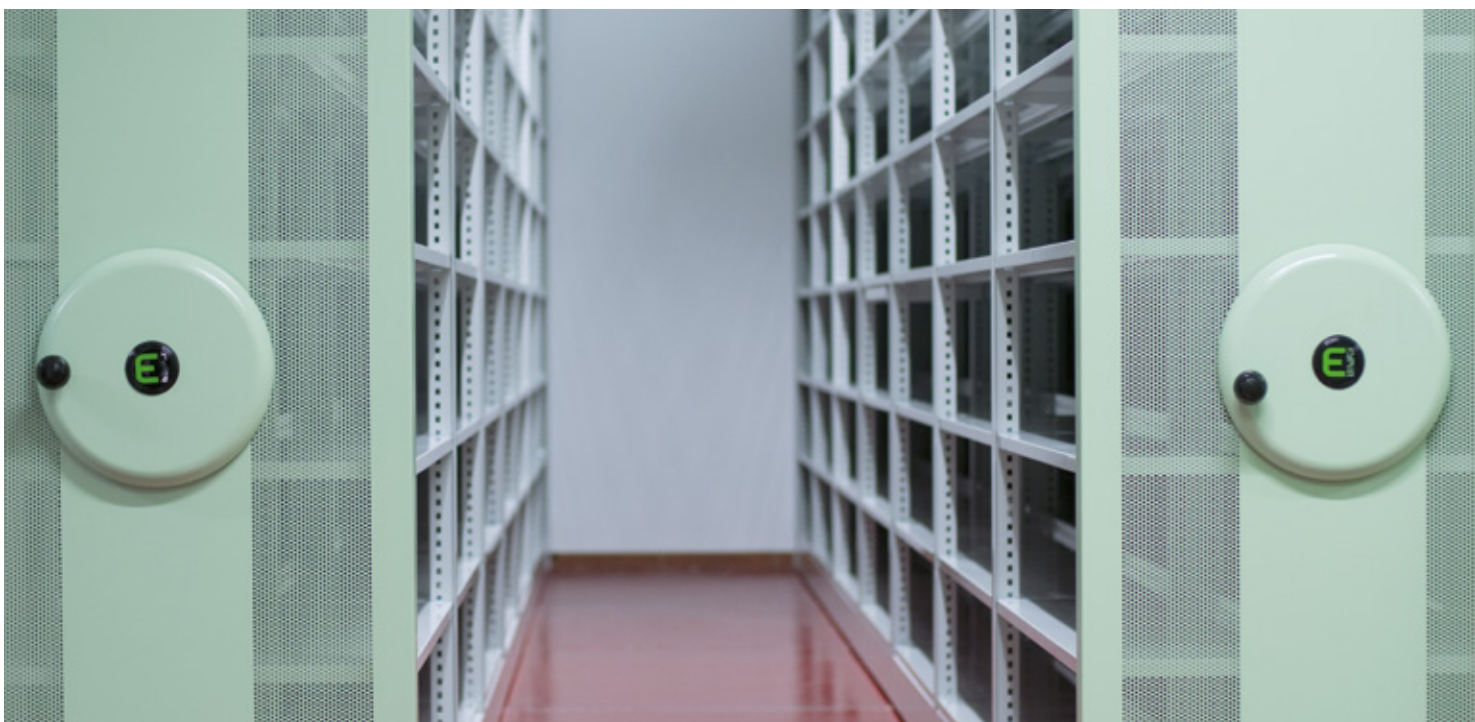

Espacio, orden, accesibilidad y conservación son términos fundamentales en la gestión de cualquier archivo.

E-DISC le ayudará a realizar una gestión mas eficiente de su archivo, facilitando el orden, mejorando la accesibilidad, aportando soluciones para mejor el grado de conservación de la documentación archivada y permitiendo el mejor aprovechamiento del espacio disponible.

EYPAR

Todo son Ventajas

Los armarios compactos **E-DISC** se deslizan sobre raíles, un solo pasillo de servicio es suficiente para acceder a cualquier punto del archivo. Su construcción a la medida del objeto de archivo y el espacio disponible le permiten conseguir la máxima capacidad en cualquier circunstancia. Para desplazarlos basta con una simple presión sobre la bola situada en el disco de accionamiento.

Los equipos **E-DISC** incorporan un cierre general que permite bloquear el conjunto impidiendo su apertura.

Hacemos Más grande el Espacio

Con los armarios **E-DISC** puede duplicar la capacidad de su archivo. Las estanterías fijas convencionales necesitan de un pasillo de acceso por cada módulo. Con **E-DISC** un solo pasillo es suficiente para acceder a cualquier punto del archivo.

Plataforma

Empotrado

Su Archivo sobre Ruedas

Los armarios **E-DISC** se deslizan sobre raíles de acero calibrado de alta resistencia. Pueden colocarse directamente sobre el suelo existente o ir empotrados en el pavimento.