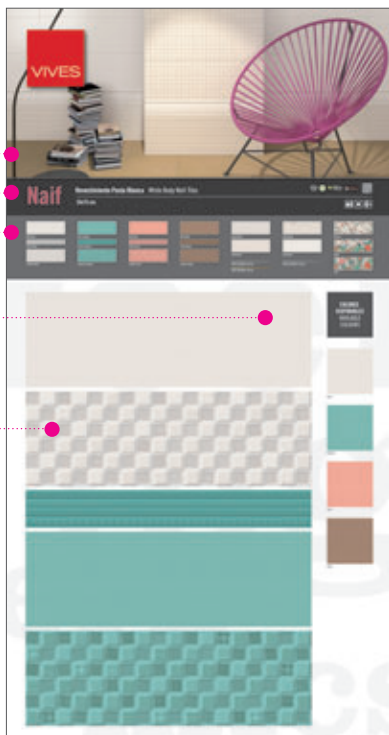

Imagen Piezas Serie / Serie Image Piece

Colores disponibles / Available colours

Piezas / Pieces

Código Panel / Panel Code

Descripción / Description

● **A-35095** (Opción Color / Color option **NA / TU / AB / CX**)