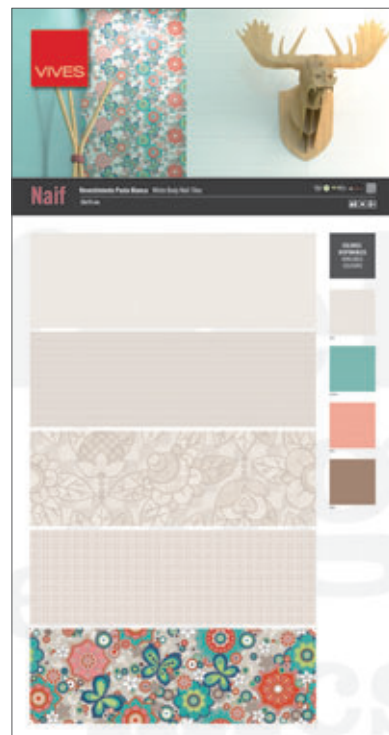

A - 75094 MU

Panel Técnica Decorados / Decorative Technical Panel