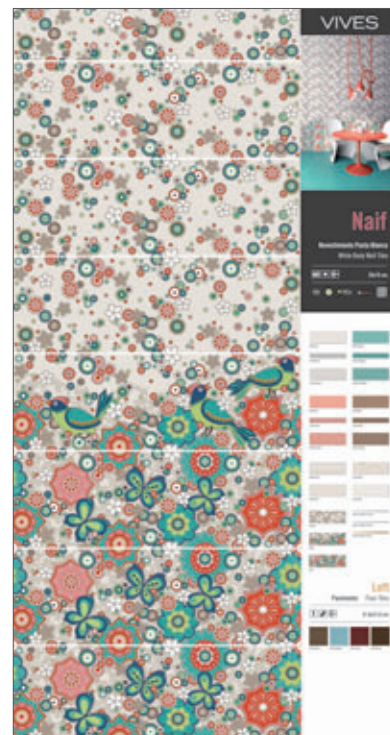

A-75101 AB

Lumière Ambar - 25x75 cm

A-75096 NA

Bande Nacar - 25x75 cm
 Partie Nacar - 10x75 cm
 Ligne Nacar - 25x75 cm
 Table Nacar - 25x75 cm

A-75097 NA

Lumière Nacar - 25x75 cm
 Partie Nacar - 10x75 cm
 Naif Nacar - 25x75 cm

A-75098 TU

Naif Turquesa - 25x75 cm
 Partie Turquesa - 10x75 cm
 Table - 25x75 cm
 Naif Nacar - 25x75 cm

A-75102 CX

Naif Coral - 25x75 cm
 Silver Line Mate - 1x75 cm
 Crosser - 25x75 cm

A-75103 TU

Naif Nacar - 25x75 cm
 Partie Turquesa - 10x75 cm
 Partie Nacar - 10x75 cm
 Lumière Turquesa - 25x75 cm

Piezas / tiles

- 1 panel - Bande Nacar / Lune Nacar / Table Nacar
- 2 panel - Jaune Nacar
- 3 panel - Naif Coral
- 4 panel - Naif Curquesa / Partie Curquesa / Lumière Curquesa
- 5 panel - Lumière Ambar
- 6 panel - Brosser / Kulle / Toile