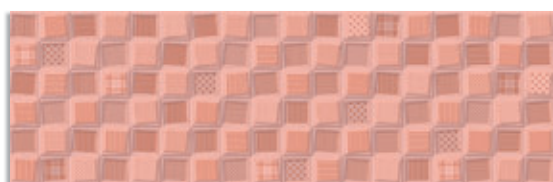

25x75 cm. / 9.8x29.5 inches

Naif Coral **G.201**

Naif Ambar **G.201**

Partie Coral 10x75 cm. **G.75**

Partie Ambar 10x75 cm. **G.75**

Lumière Coral **G.174**

Lumière Ambar **G.174**

^(*) Brosse **G.94**