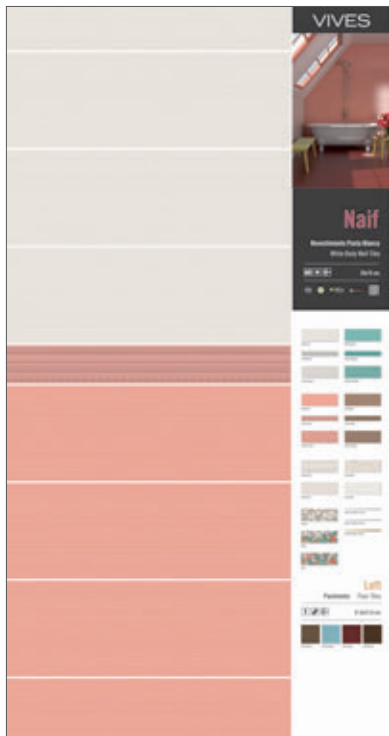

Imagen Piezas Serie / Serie Image Piece

Colores disponibles / Available colours

Piezas / Pieces

Código Panel / Panel Code

Descripción / Description

● **A-35095** (Opción Color / Color option **NA / TU / AB / CX**)

● Panel Técnica Bases / Bases Technical Panel

A - 75094 MU

Panel Técnica Decorados / Decorative Technical Panel

A-75099 NA

Jaune Nacar - 25x75 cm

A-75100 CX

Naif Coral - 25x75 cm
 Partie Coral - 10x75 cm
 Naif Nacar - 25x75 cm

A-75101 AB

Lumière Ambar - 25x75 cm

A-75096 NA

Bande Nacar - 25x75 cm
 Partie Nacar - 10x75 cm
 Ligne Nacar - 25x75 cm
 Table Nacar - 25x75 cm

A-75097 NA

Lumière Nacar - 25x75 cm
 Partie Nacar - 10x75 cm
 Naif Nacar - 25x75 cm

Piezas / tiles

- 1 panel - Bande Nacar / Lune Nacar / Table Nacar
- 2 panel - Jaune Nacar
- 3 panel - Naif Coral
- 4 panel - Naif Curquesa / Partie Curquesa / Lumière Curquesa
- 5 panel - Lumière Ambar
- 6 panel - Brosser / Kulle / Toile