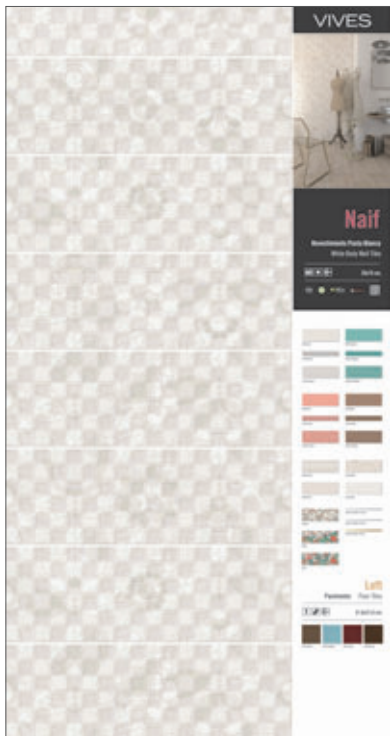

A-75099 NA

Jaune Nacar - 25x75 cm