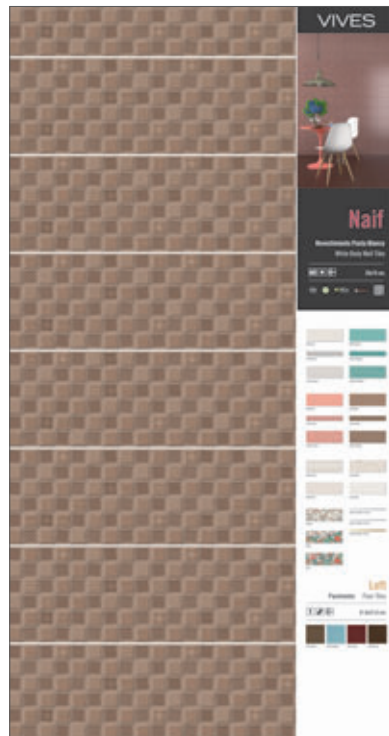

● Panel Técnica Bases / Bases Technical Panel

A - 75094 MU

Panel Técnica Decorados / Decorative Technical Panel

A-75099 NA

Jaune Nacar - 25x75 cm

A-75100 CX

Naif Coral - 25x75 cm
 Partie Coral - 10x75 cm
 Naif Nacar - 25x75 cm

A-75101 AB

Lumière Ambar - 25x75 cm

A-75096 NA

Bande Nacar - 25x75 cm
 Partie Nacar - 10x75 cm
 Ligne Nacar - 25x75 cm
 Table Nacar - 25x75 cm

A-75097 NA

Lumière Nacar - 25x75 cm
 Partie Nacar - 10x75 cm
 Naif Nacar - 25x75 cm