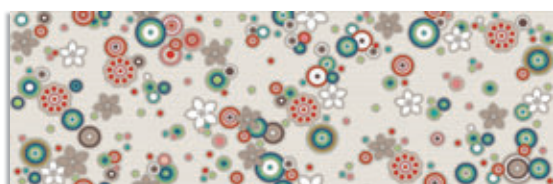

25x75 cm. / 9.8x29.5 inches

Naif Coral **G.201**

Naif Ambar **G.201**

Partie Coral 10x75 cm. **G.75**

Partie Ambar 10x75 cm. **G.75**

Lumière Coral **G.174**

Lumière Ambar **G.174**

^(*) Brosse **G.94**