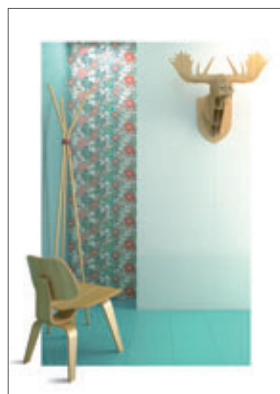

Pág.8

Nail Nacar - 25x75 cm
Nail Turquesa - 25x75 cm
Coile - 25x75 cm
Tawn Turquesa - 31,6x31,6 cm