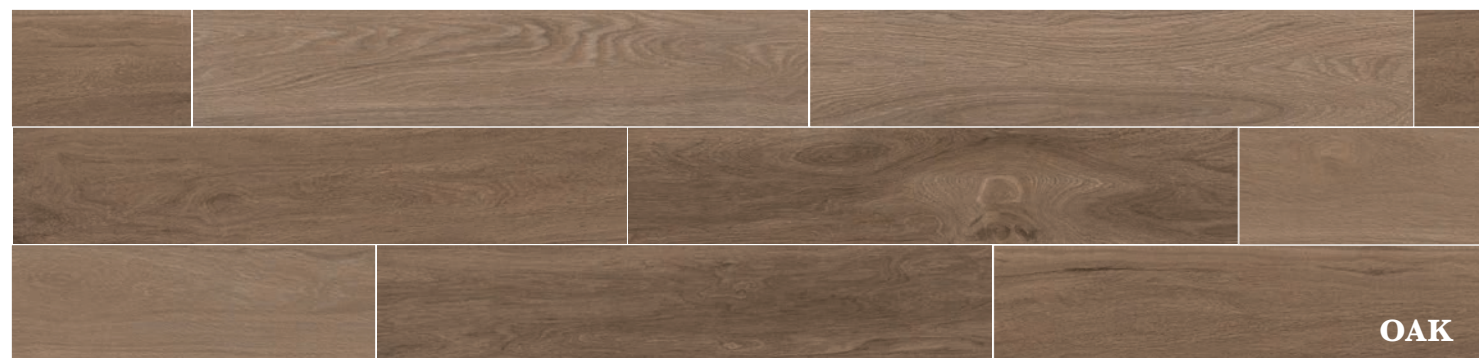

Stair Step Peldaño
P129 33x120

SPECIAL PIECES.
AVAILABLE IN
ALL COLOURS

PIEZAS ESPECIALES.
DISPONIBLE EN TODOS
LOS COLORES

WHITE

NATURAL

EBONY

OAK

Kenia Ebony 23,3x120