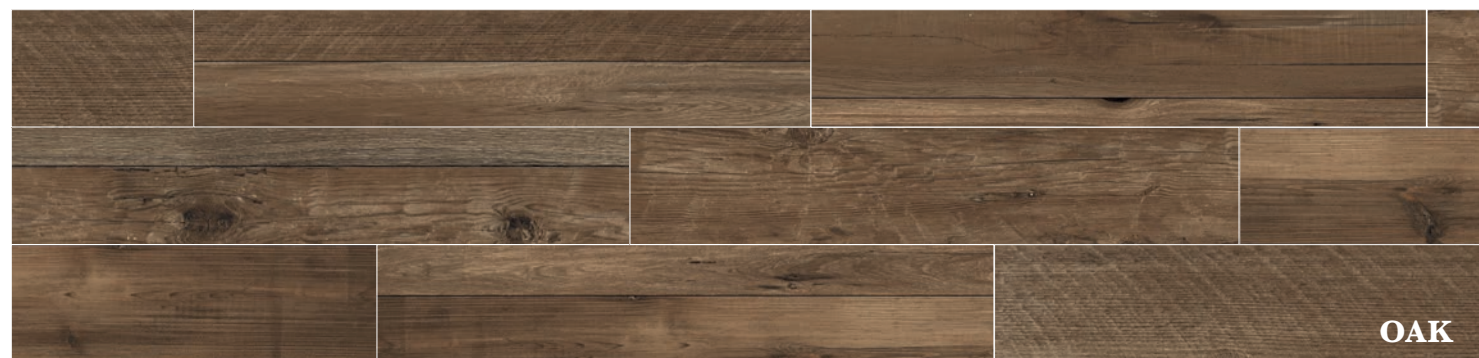

Skirting Rodapié
P31 7,5x60

Stair Step Peldaño
P129 33x120

SPECIAL PIECES.
AVAILABLE IN
ALL COLOURS

PIEZAS ESPECIALES.
DISPONIBLE EN TODOS
LOS COLORES

BEIGE

NATURAL

OAK

EBONY