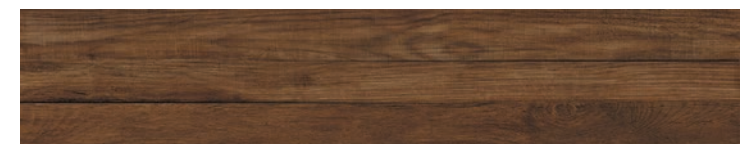

B6 Madeira Oak 23,3x120 Rect.

SPECIAL PIECES. AVAILABLE IN ALL COLOURS
PIEZAS ESPECIALES. DISPONIBLE EN TODOS LOS COLORES