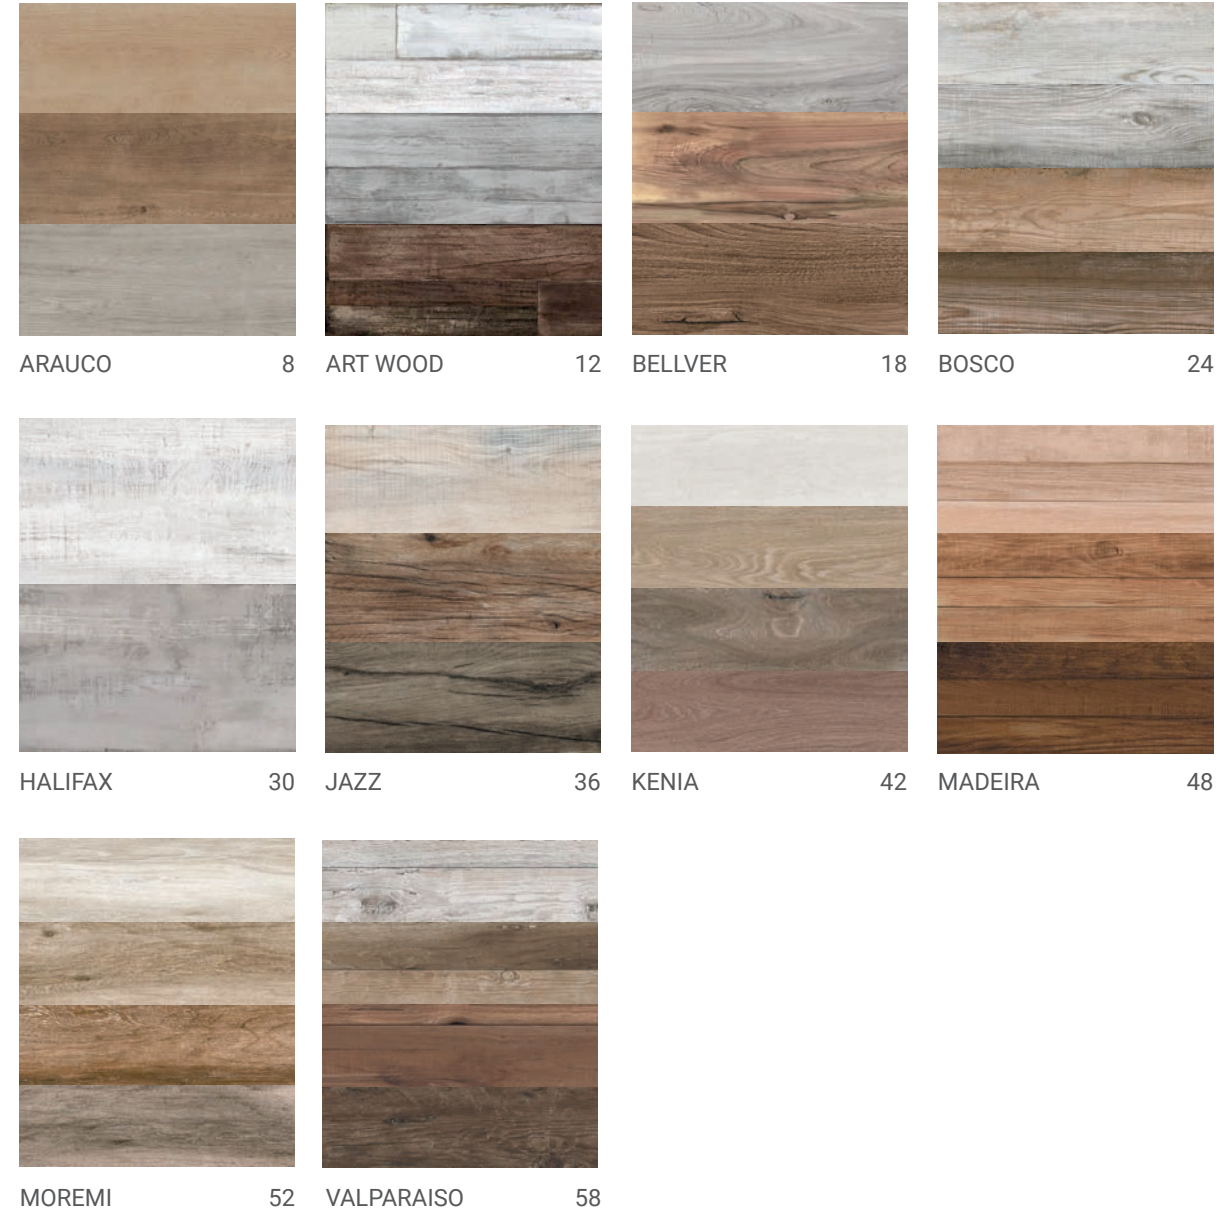

INDEX ÍNDICE

PORCELAIN PORCELÁNICO · 23X120 9"X48"	ARAUCO	8
	ART WOOD	12
	BELLVER	18
	BOSCO	24
	HALIFAX	30
	JAZZ	36
	KENIA	42
	MADEIRA	48
	MOREMI	52
	VALPARAISO	58

MERCHANDISING

CN023 Cuna Maderas B 23x120 con peldaño

GALLERY GALERÍA

ARAUCO

23x120 9"x48"

ARAUCO 23x120 9"x48"

PORCELAIN · PORCELÁNICO

B6 Arauco Natural 23,3x120

B6 Arauco Ebony 23,3x120

B6 Arauco Grey 23,3x120