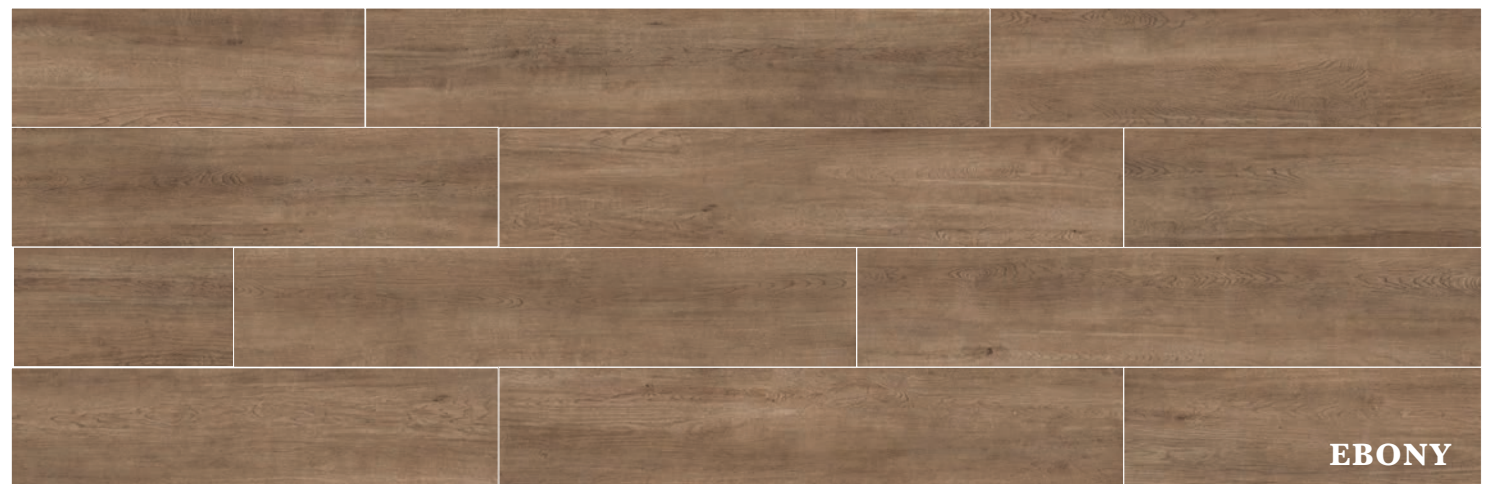

SPECIAL PIECES. AVAILABLE IN ALL COLOURS
PIEZAS ESPECIALES. DISPONIBLE EN TODOS LOS COLORES

Skirting Rodapié
P31 7,5x60

Stair Step Peldaño
P129 33x120

NATURAL

EBONY

GREY

Arauco Natural 23,3x120

ART WOOD