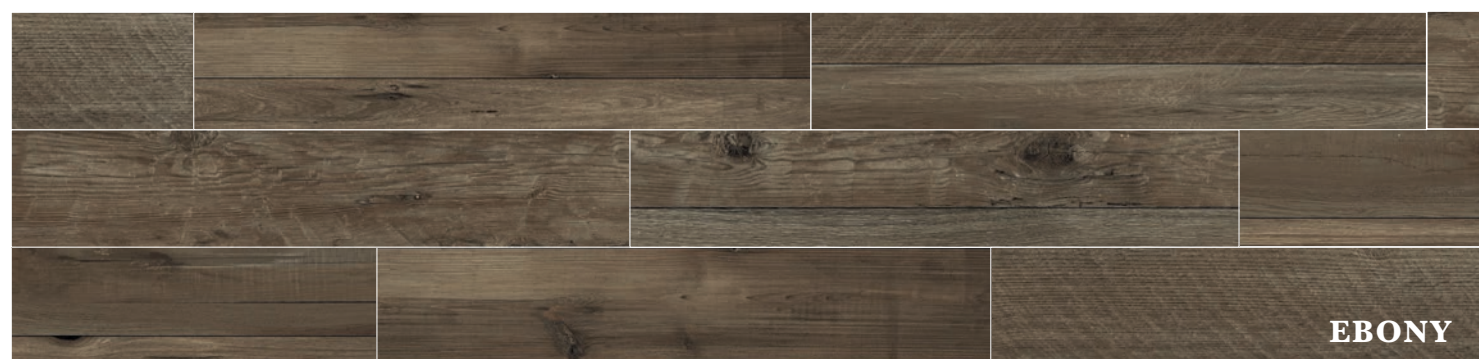

Skirting Rodapié
P31 7,5x60

Stair Step Peldaño
P129 33x120

SPECIAL PIECES.
AVAILABLE IN
ALL COLOURS

PIEZAS ESPECIALES.
DISPONIBLE EN TODOS
LOS COLORES

BEIGE

NATURAL

OAK

EBONY