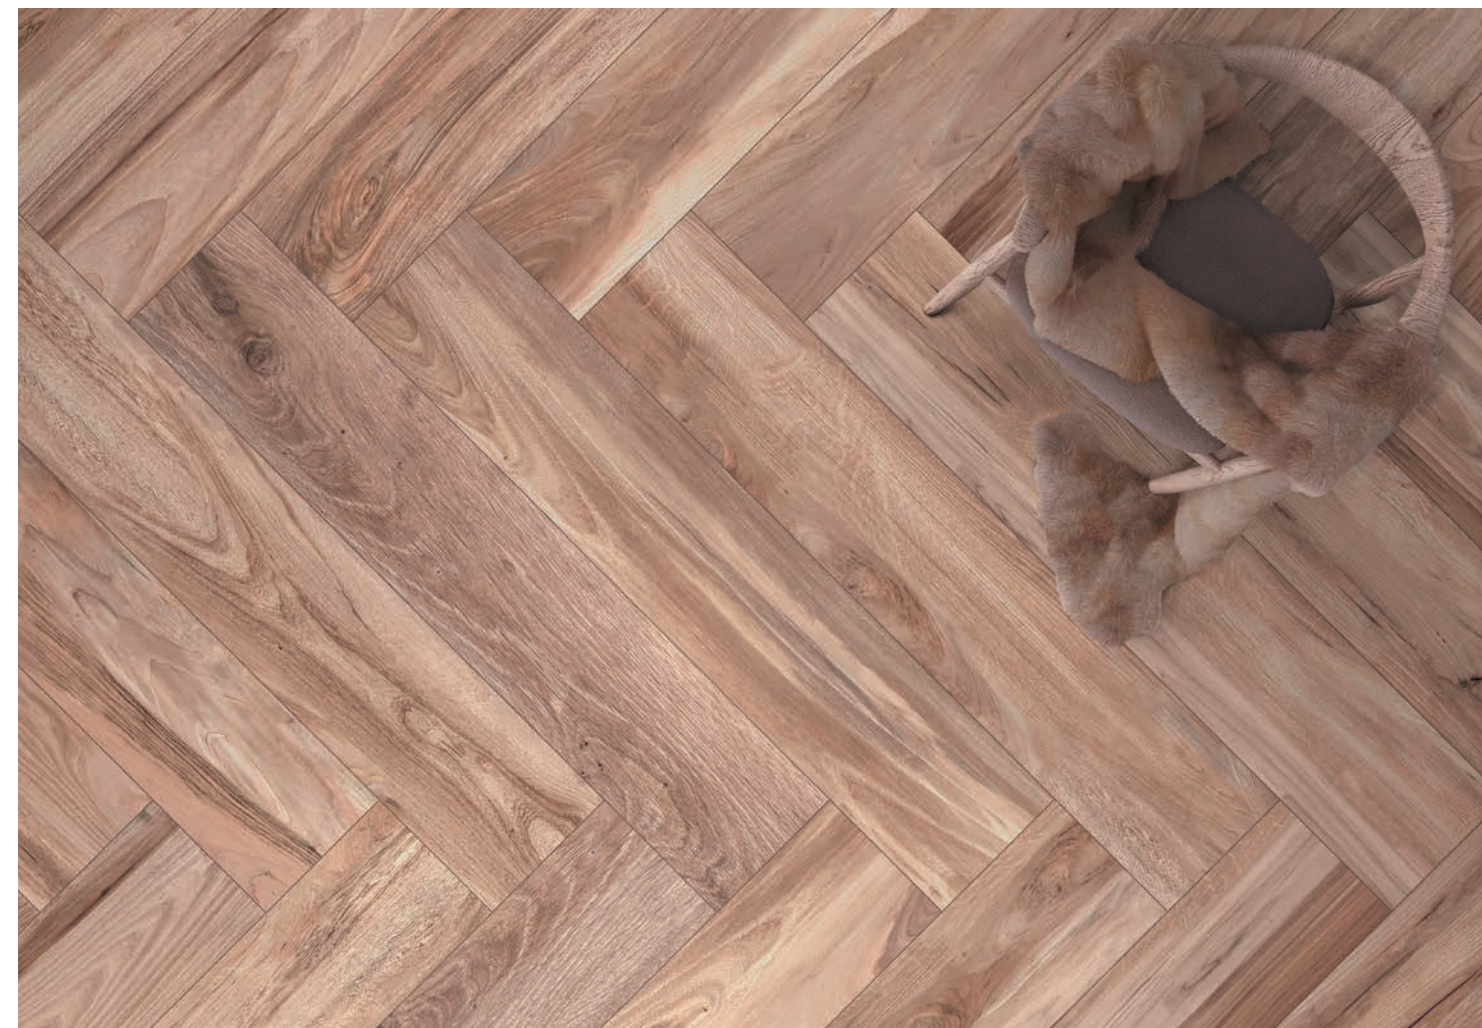

Bellver Natural 23,3x120