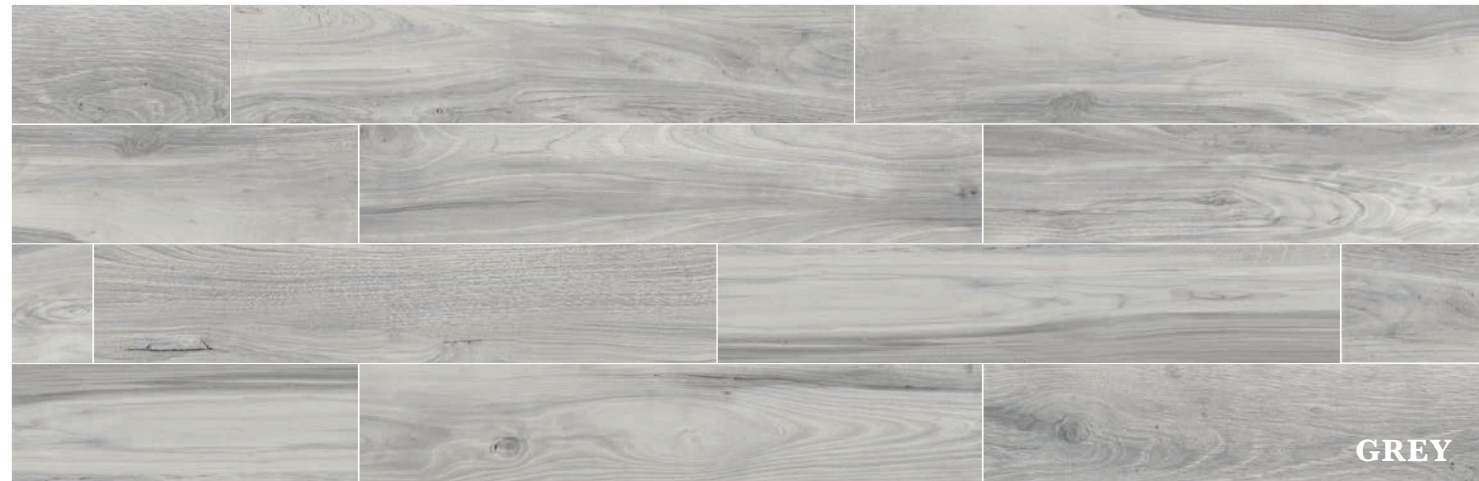

Bellver Natural 23,3x120