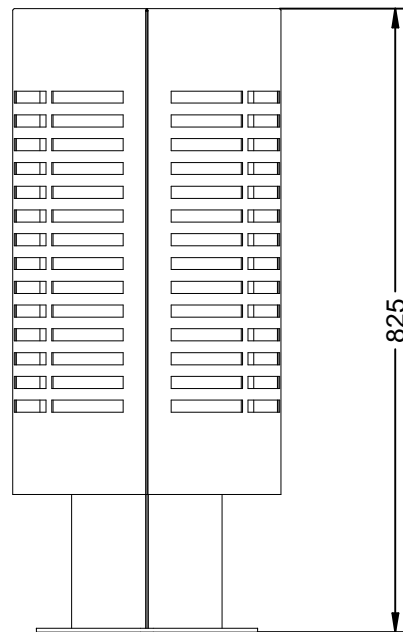

C-2009

Papelera modelo Scuderia.

Revision: 01 - 30/11/2016

Taco metálico de expansión con tornillo M8x80

C-2009

Papelera modelo Scuderia.

Revision: 01 - 30/11/2016

-ES-

Materiales: Acero.

Acabado: Pintado en negro martele.

Embalaje: Caja de carton.

Anclaje: Tacos y tornillos (No suministrados).

Capacidad: 50.11 L.

-CA-

Materials: Acer.

Acabat: Pintat en negre martele.

Embalatge: Caixa de cartró.

Ancoratge: Tacs i cargols (No subministrats).

Capacitat: 50,11 L.

-EN-

Materials: Steel.

Paint finish: Painted in black hammer.

Packing: Carton box.

Anchorage: Bolts and screws (Not supplied).

Capacity: 50.11 L.

-FR-

Matière: Acier.

Acabado: Peint martelé noir.

Conditionnement: Boîte en carton.

Anchorage: Tacos et les vis (Non fourni).

Capacité: 50.11 L.

-PT-