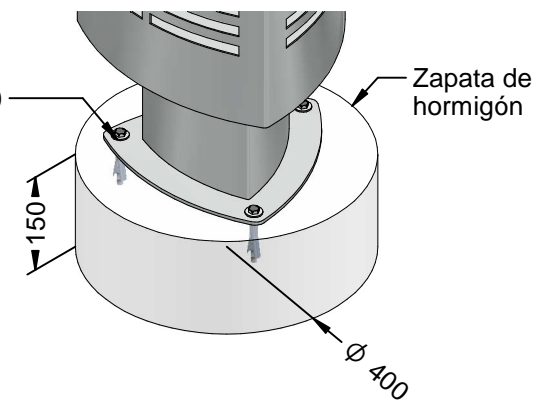

C-2009

Papelera modelo Scuderia.

Revision: 01 - 30/11/2016

Taco metálico de expansión con tornillo M8x80

C-2009

Papelera modelo Scuderia.

Revision: 01 - 30/11/2016

-ES-

Materiales: Acero.

Acabado: Pintado en negro martele.

Embalaje: Caja de carton.

Anclaje: Tacos y tornillos (No suministrados).

Capacidad: 50.11 L.

-CA-

Materials: Acer.

Acabat: Pintat en negre martele.

Embalatge: Caixa de cartró.

Ancoratge: Tacs i cargols (No subministrats).

Capacitat: 50,11 L.

-EN-

Materials: Steel.

Paint finish: Painted in black hammer.

Packing: Carton box.

Anchorage: Bolts and screws (Not supplied).