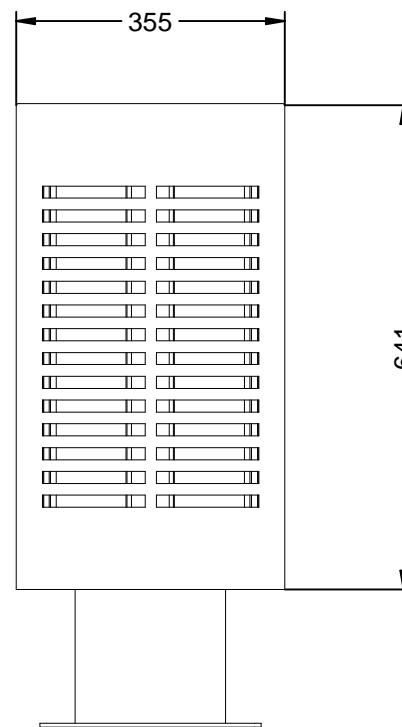

C-2009

Papelera modelo Scuderia.

Revision: 01 - 30/11/2016

Taco metálico de expansión con tornillo M8x80

C-2009

Papelera modelo Scuderia.

Revision: 01 - 30/11/2016

-ES-

Materiales: Acero.

Acabado: Pintado en negro martele.

Embalaje: Caja de carton.

Anclaje: Tacos y tornillos (No suministrados).

Capacidad: 50.11 L.

-CA-

Materials: Acer.

Acabat: Pintat en negre martele.

Embalatge: Caixa de cartró.

Ancoratge: Tacs i cargols (No subministrats).

Capacitat: 50,11 L.

-EN-

Materials: Steel.

Paint finish: Painted in black hammer.

Packing: Carton box.

Anchorage: Bolts and screws (Not supplied).

Capacity: 50.11 L.

-FR-

Matière: Acier.

Acabado: Peint martelé noir.

Conditionnement: Boîte en carton.

Anchorage: Tacos et les vis (Non fourni).

Capacité: 50.11 L.

-PT-