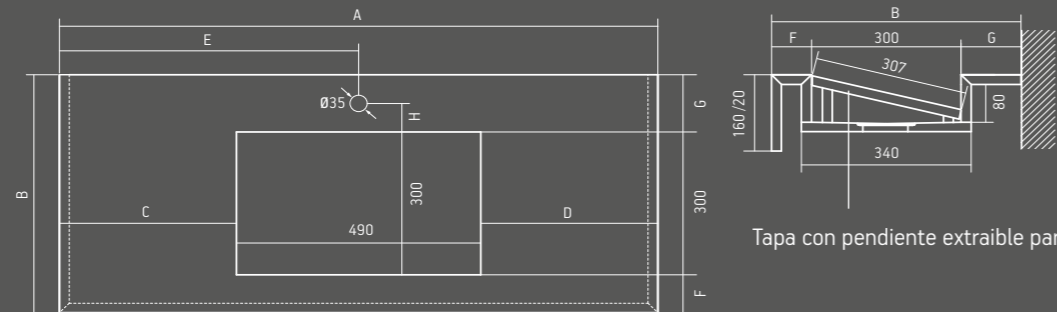

Tapa con pendiente extraíble para limpieza.

Balance

TEXTURAS DISPONIBLES

Pulido o Suede

PACK INCLUYE

Lavabo
Válvula de desagüe (313944)
Soportes de acero para instalación mural
Guía de instalación
Guía de recomendaciones de mantenimiento

MEDIDAS (CM)

Largo desde 70cm hasta 300cm
Ancho desde 45cm hasta 60cm

NOTAS TÉCNICAS

Este lavabo se puede realizar en cualquier color de la gama Silestone® y ECO Line Colour Series.

OPCIONALES

Copete pared
Hueco toallero
Senos adicionales: se puede incluir uno o varios senos adicionales dependiendo del largo de la encimera

Equilibrium

TEXTURAS DISPONIBLES

Pulido o suede (Silestone)
Mate liso, mate texturizado o pulido* (Dekton)

PACK INCLUYE

Lavabo
Cubeta lineal de acero inoxidable con salida 41mm (312142)
Soportes de acero para instalación mural
Guía de instalación
Guía de recomendaciones de mantenimiento

MEDIDAS (CM)

Largo desde 70cm hasta 300cm
Ancho desde 45cm hasta 60cm

NOTAS TÉCNICAS

Este lavabo se puede realizar en cualquier color de la gama Silestone®, ECO Line Colour Series y Dekton

OPCIONALES

Copete pared
Hueco toallero
Senos adicionales: se puede incluir uno o varios senos adicionales dependiendo del largo de la encimera