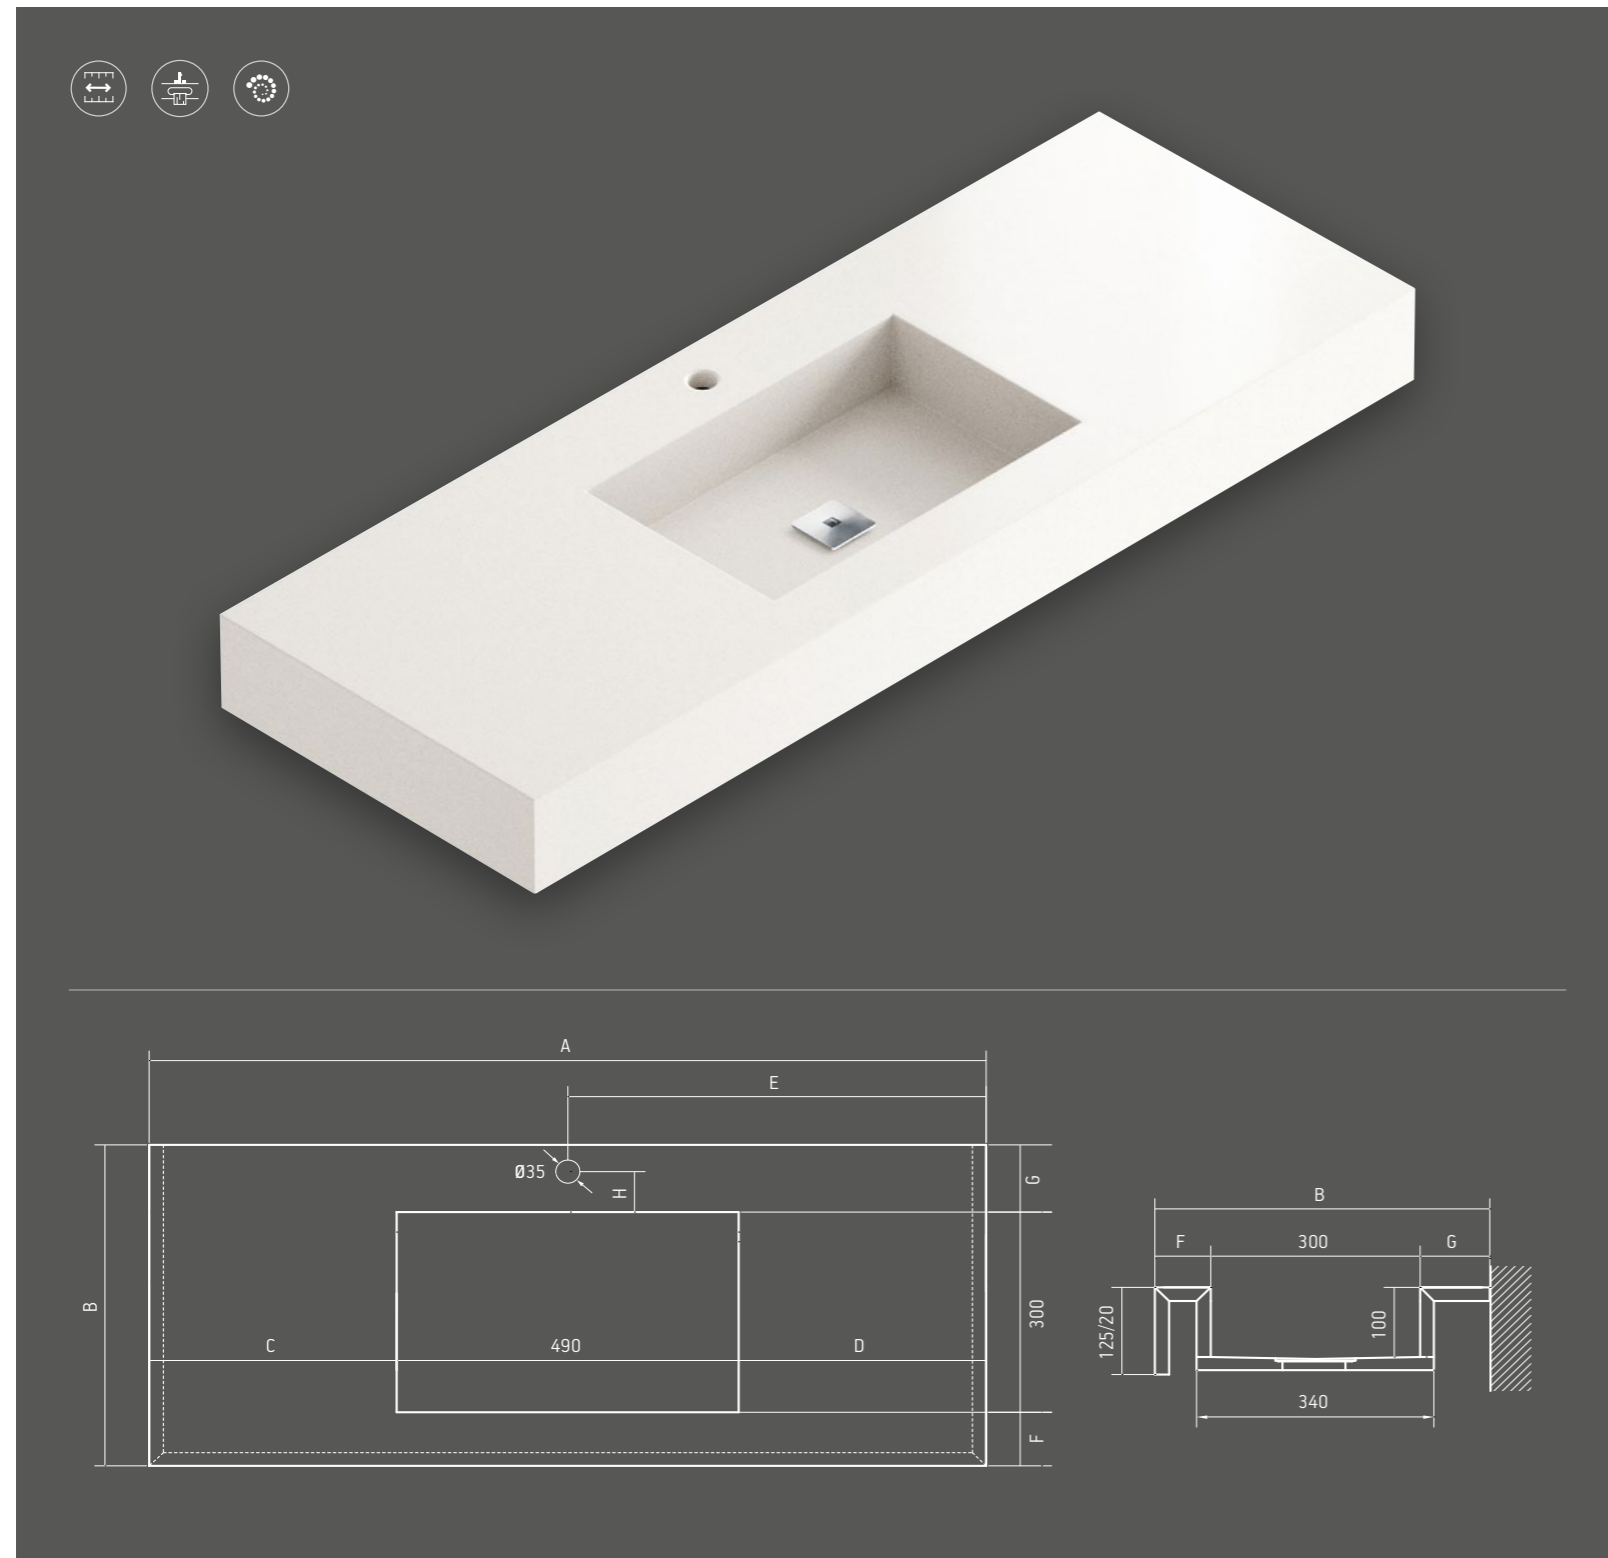

OPCIONALES

Copete pared
 Hueco toallero
 Senos adicionales: se puede incluir uno o varios senos adicionales dependiendo del largo de la encimera
 Pata de apoyo lateral

MEDIDAS (CM)

Largo desde 70cm hasta 300cm

Ancho desde 45cm hasta 60cm

Exclusive One / Due S / Due L

MEDIDAS (CM)

ONE: largo desde 73cm hasta 300cm.
 Ancho de 51 hasta 60cm

DUE S: largo desde 56cm hasta 300cm.
 Ancho de 47 hasta 60cm

DUE L: largo desde 73cm hasta 300cm.
 Ancho de 47 hasta 60cm