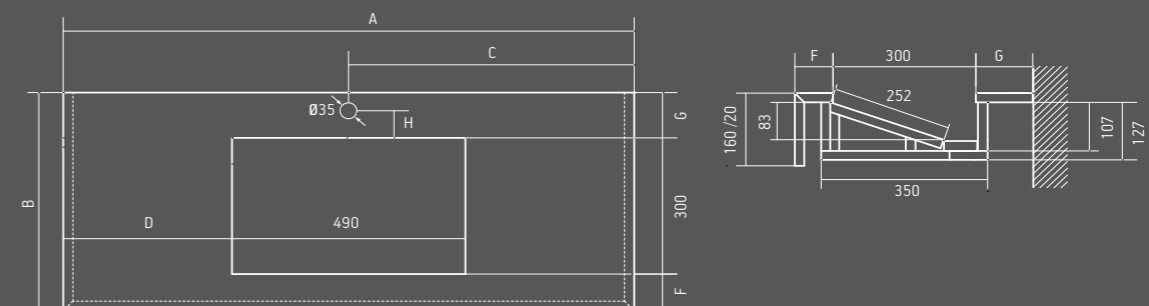

MEDIDAS (CM)

Largo desde 70cm hasta 300cm
Ancho desde 45cm hasta 60cm

NOTAS TÉCNICAS

Este lavabo se puede realizar en cualquier color de la gama Silestone®, ECO Line Colour Series y Dekton

OPCIONALES

Copete pared
Hueco toallero
Senos adicionales: se puede incluir uno o varios senos adicionales dependiendo del largo de la encimera