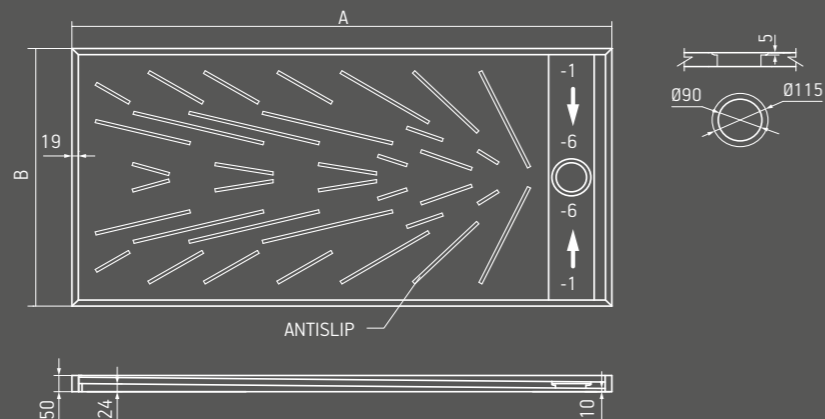

Freccia

MEDIDAS (CM)

Largo hasta 300cm / Ancho hasta 120cm

TEXTURAS DISPONIBLES

Pulido o Suede + bandas arenadas (Antideslizamiento)

PACK INCLUYE

Plato de ducha
Válvula de desagüe (ref. 313943)
Guía de instalación y Recomendaciones de Mantenimiento

OPCIONALES

Ranura para mampara (tabica perimetral de 30mm de ancho)
Marco ingletado de 40mm de ancho

NOTAS TÉCNICAS

Este plato se puede realizar en cualquier color de la gama Silestone® y ECO Line Colour Series.

CLASE B

La superficie del plato incorpora unas bandas de arenado suave gracias a las cuales se obtiene la **máxima clasificación en anti-deslizamiento** de acuerdo a la normativa alemana DIN 51097:1992.

Bubbles

TEXTURAS DISPONIBLES

Pulido o Suede + bandas arenadas (Antideslizamiento)

PACK INCLUYE

Plato de ducha
Válvula de desagüe (ref. 313943)
Guía de instalación y Recomendaciones de Mantenimiento

OPCIONALES

Ranura para mampara (tabica perimetral de 30mm de ancho)
Marco ingletado de 30mm de ancho

NOTAS TÉCNICAS

Este plato se puede realizar en cualquier color de la gama Silestone® y ECO Line Colour Series.

CLASE B

La superficie del plato incorpora unas bandas de arenado suave gracias a las cuales se obtiene la **máxima clasificación en anti-deslizamiento** de acuerdo a la normativa alemana DIN 51097:1992.

MEDIDAS (CM)

Largo hasta 300cm / Ancho hasta 120cm