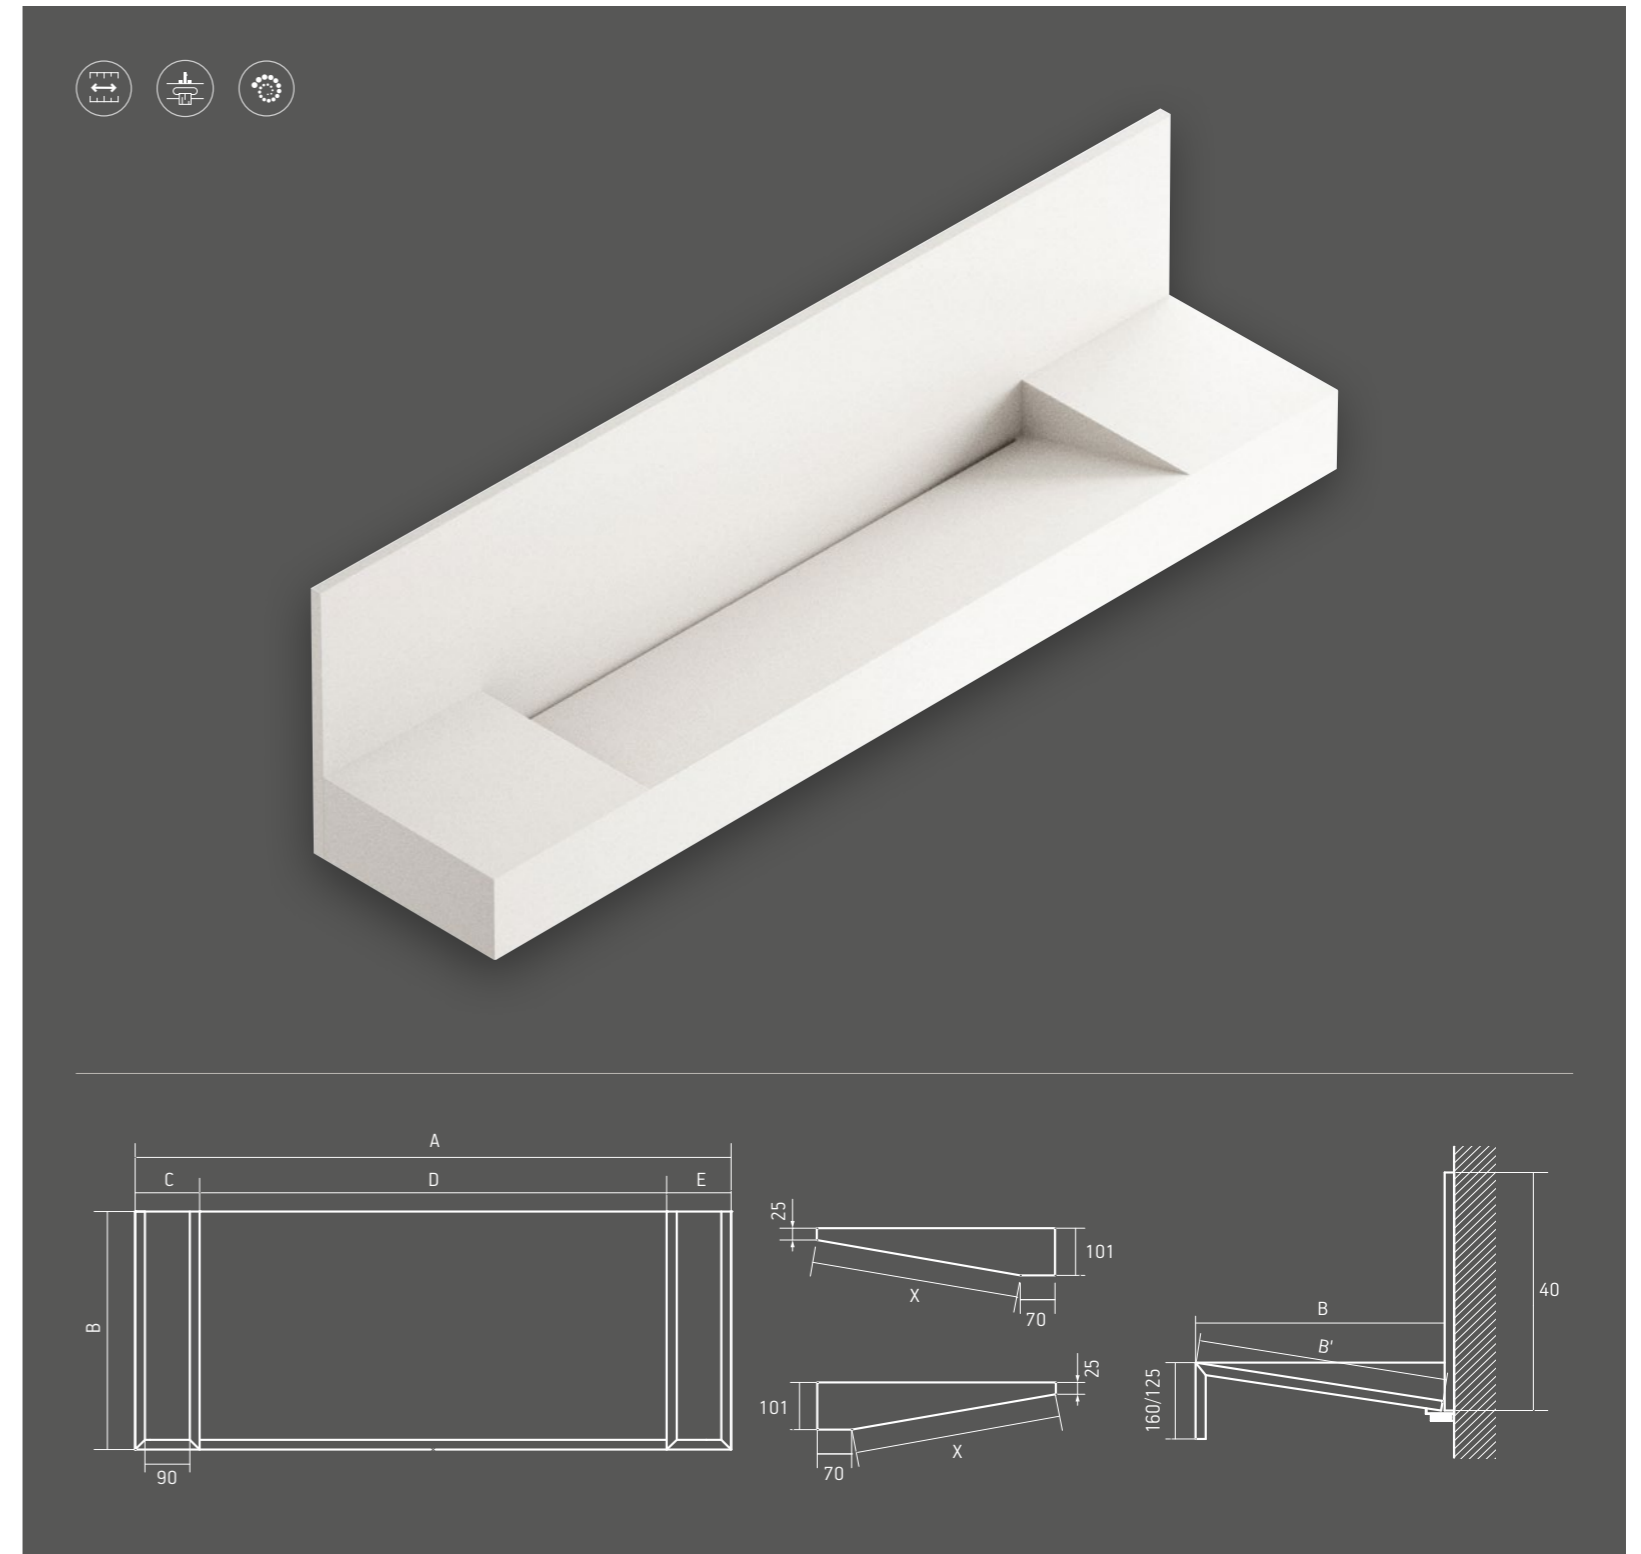

Largo desde 70cm hasta 300cm.

Ancho de 45 hasta 60cm

Opciones de seno:

49 X 30 cm

90 X 30 cm

120 X 30 cm

TEXTURAS DISPONIBLES

Pulido o sude (Silestone)

*Consultar disponibilidad

Nova

MEDIDAS (CM)

Largo desde 70cm hasta 300cm.

Ancho de 45 hasta 60cm

Opciones de seno (largos):

49 cm

90 cm