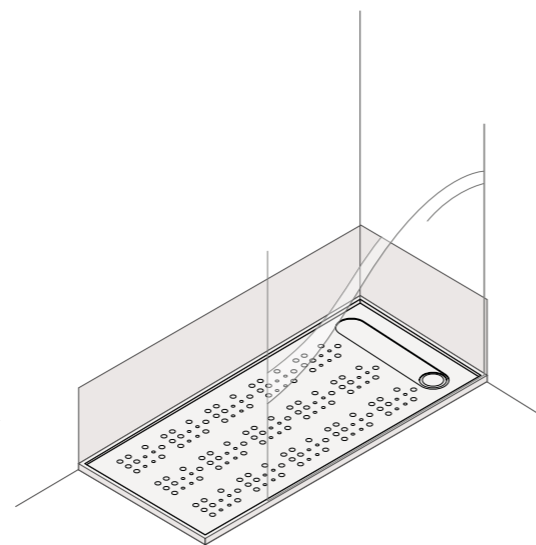

Ranura para mampara (tabica perimetral de 30mm de ancho)
Marco ingletado de 40mm de ancho

MEDIDAS (CM)

Largo hasta 300cm / Ancho hasta 120cm

NOTAS TÉCNICAS

Este plato se puede realizar en cualquier color de la gama Silestone® y ECO Line Colour Series.

CLASE C

La superficie del plato incorpora unas bandas de arenado suave gracias a las cuales se obtiene la **máxima clasificación en anti-deslizamiento** de acuerdo a la normativa alemana DIN 51097:1992.

Sustitución Bañera - Plato De Ducha

Bañera

Espacio a renovar

Plato de Ducha + Revestimiento

Montaje Platos De Ducha

Encastrado

Sobre el suelo

Sobreelevado + Zócalo