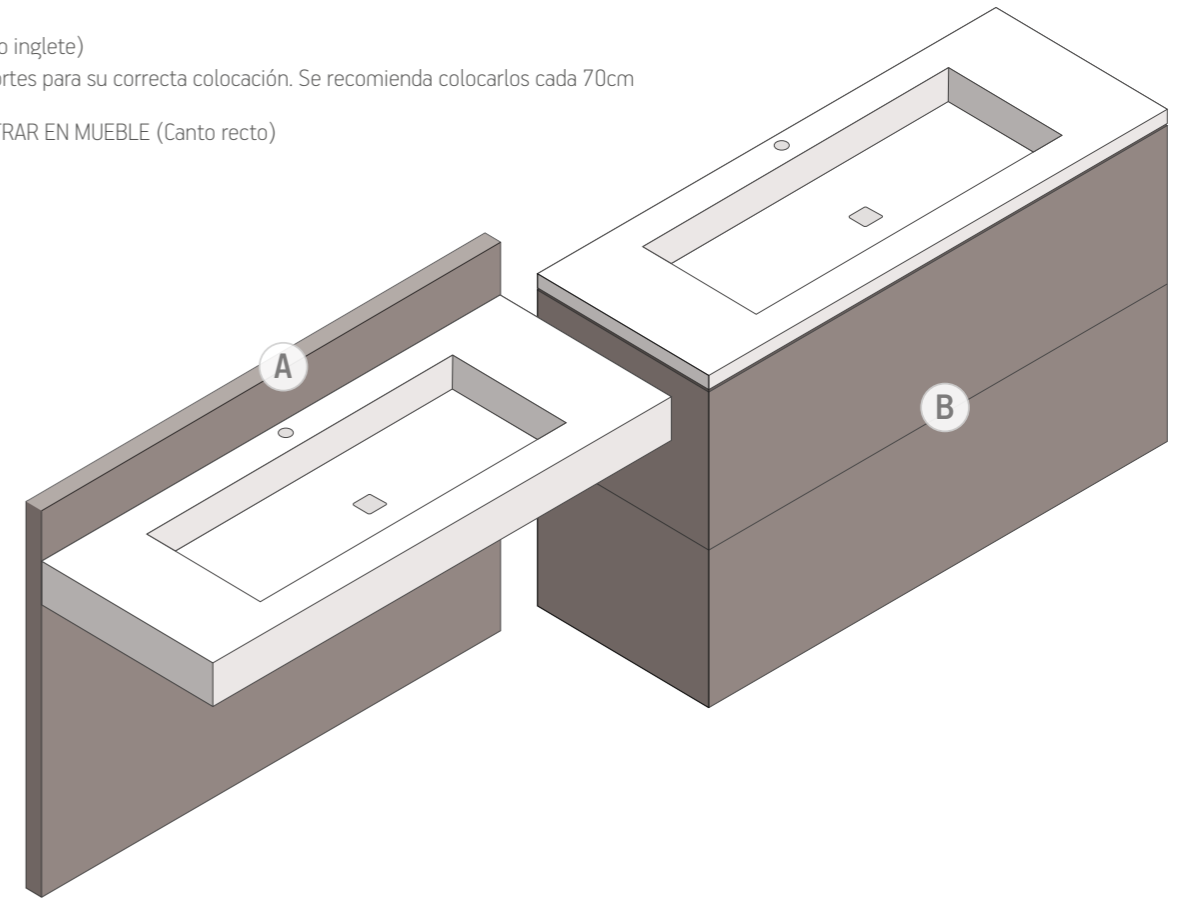

Para platos de duchas de gran longitud se recomienda realizar un área de secado sin pendiente para asegurar una buena evacuación de aguas. El área de secado es una pieza independiente al área en pendiente.

Platos de Ducha a Medida

Operaciones de Diseño a Medida Disponibles

- A** Cambio posición válvulas de plato de ducha y lavabo
- B** Cambio posición de los senos de los lavabos
- C** Cambio medidas de seno - Mínimo 20 uds
- D** Senos de lavabo adicionales
- E** Recortes para adaptar el producto al espacio, columnas u otro tipo de particularidades arquitectónicas
- F** Taladros para grifería, rebosaderos, cajas, biseles especiales, etc. en diferentes posiciones.
- G** Huevo toallero en el frontal de los lavabos. Medidas estándar: Pequeño: 400 x 70mm Mediano 600 x 70mm Grande 800 x 70mm
- H** Ranura para caja toallitas de secado en lavabos
- I** Ranura en plato de ducha para fijación mampara cristal
- J** Copete a medida
- K** marco perimetral de 4cm de ancho para apoyo de mampara.
- L** Diseños "ad-hoc" completamente nuevos bajo plano e instrucciones del cliente - Mínimo 50 uds
- M** Pata de apoyo lateral. Medida máxima: 900 x 600 x 160 mm

- A** LAVABO MURAL (Canto inglete)
El lavabo incluye soportes para su correcta colocación. Se recomienda colocarlos cada 70cm
- B** LAVABO PARA ENCASTRAR EN MUEBLE (Canto recto)

A

B

C

D

E

A

B