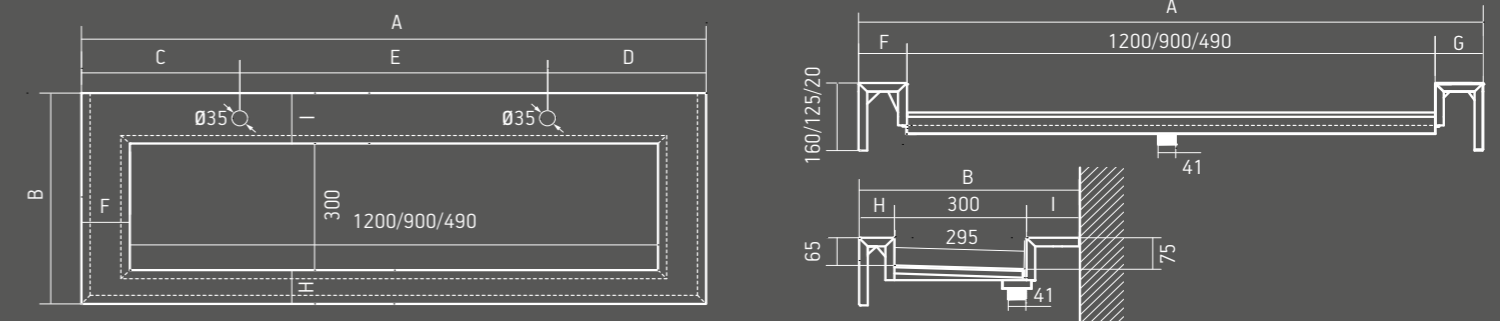

*Consultar disponibilidad