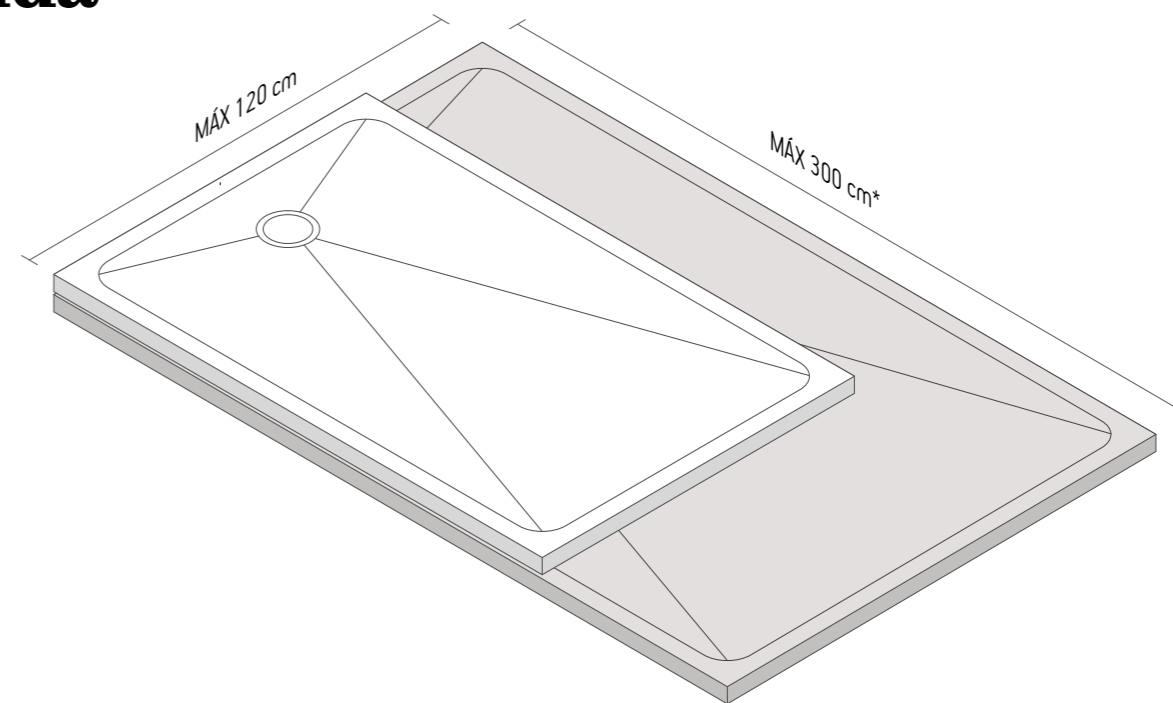

Platos de Ducha a Medida