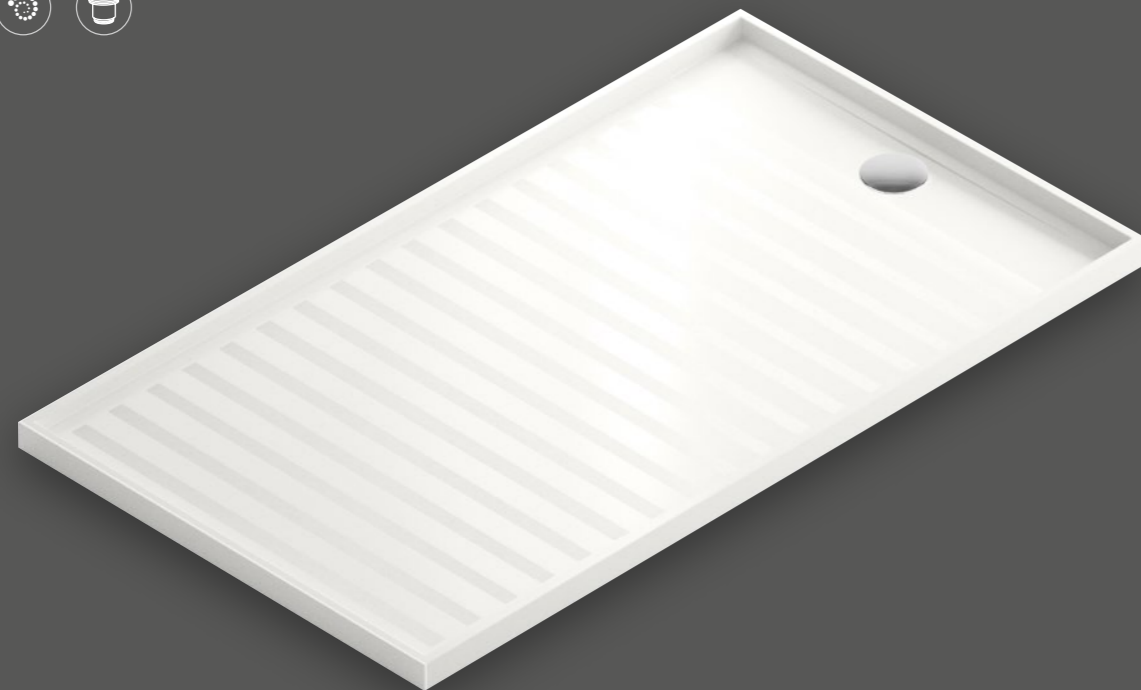

MEDIDAS (CM)

Largo hasta 300cm / Ancho hasta 120cm

NOTAS TÉCNICAS

Este plato se puede realizar en cualquier color de la gama Silestone® y ECO Line Colour Series.

CLASE C

La superficie del plato incorpora unas bandas de arenado suave gracias a las cuales se obtiene la **máxima clasificación en anti-deslizamiento** de acuerdo a la normativa alemana DIN 51097:1992.