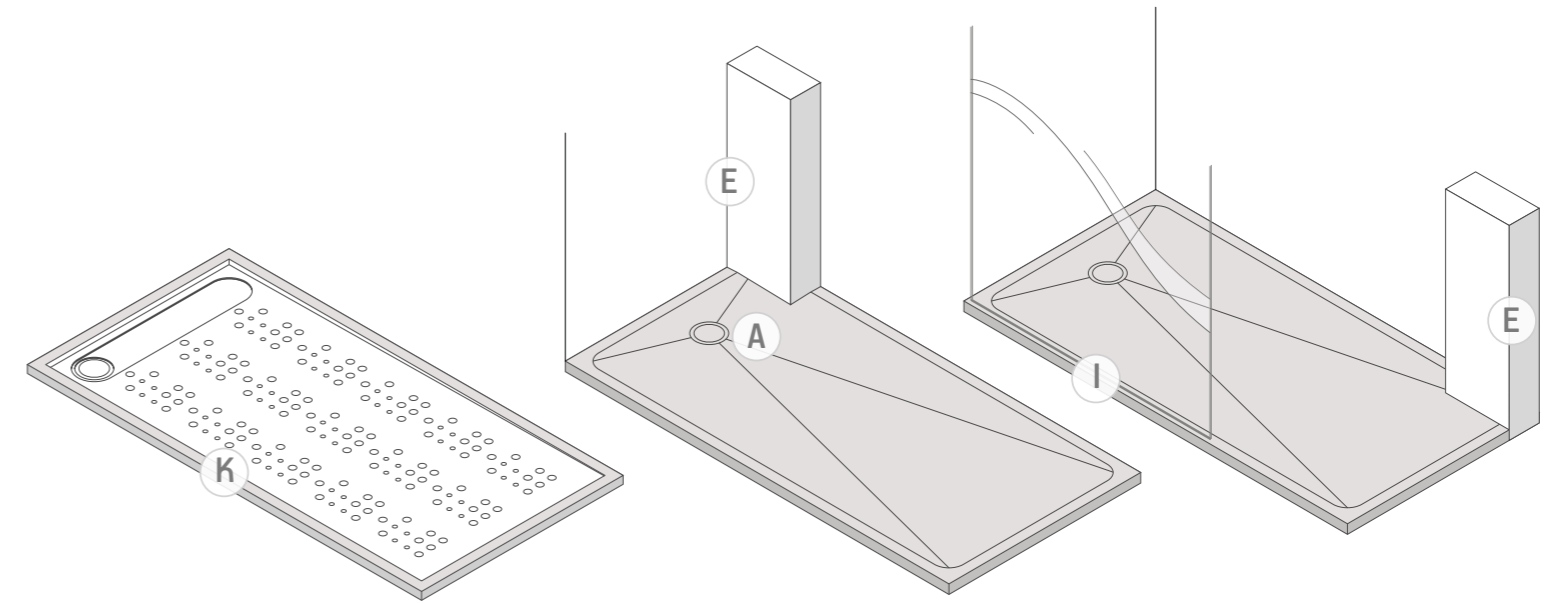

Para platos de duchas de gran longitud se recomienda realizar un área de secado sin pendiente para asegurar una buena evacuación de aguas. El área de secado es una pieza independiente al área en pendiente.

Platos de Ducha a Medida

Operaciones de Diseño a Medida Disponibles

- A** Cambio posición válvulas de plato de ducha y lavabo
- B** Cambio posición de los senos de los lavabos
- C** Cambio medidas de seno - Mínimo 20 uds
- D** Senos de lavabo adicionales
- E** Recortes para adaptar el producto al espacio, columnas u otro tipo de particularidades arquitectónicas
- F** Taladros para grifería, rebosaderos, cajas, biseles especiales, etc. en diferentes posiciones.
- G** Huevo toallero en el frontal de los lavabos. Medidas estándar: Pequeño: 400 x 70mm Mediano 600 x 70mm Grande 800 x 70mm
- H** Ranura para caja toallitas de secado en lavabos
- I** Ranura en plato de ducha para fijación mampara cristal
- J** Copete a medida
- K** marco perimetral de 4cm de ancho para apoyo de mampara.
- L** Diseños "ad-hoc" completamente nuevos bajo plano e instrucciones del cliente - Mínimo 50 uds
- M** Pata de apoyo lateral. Medida máxima: 900 x 600 x 160 mm