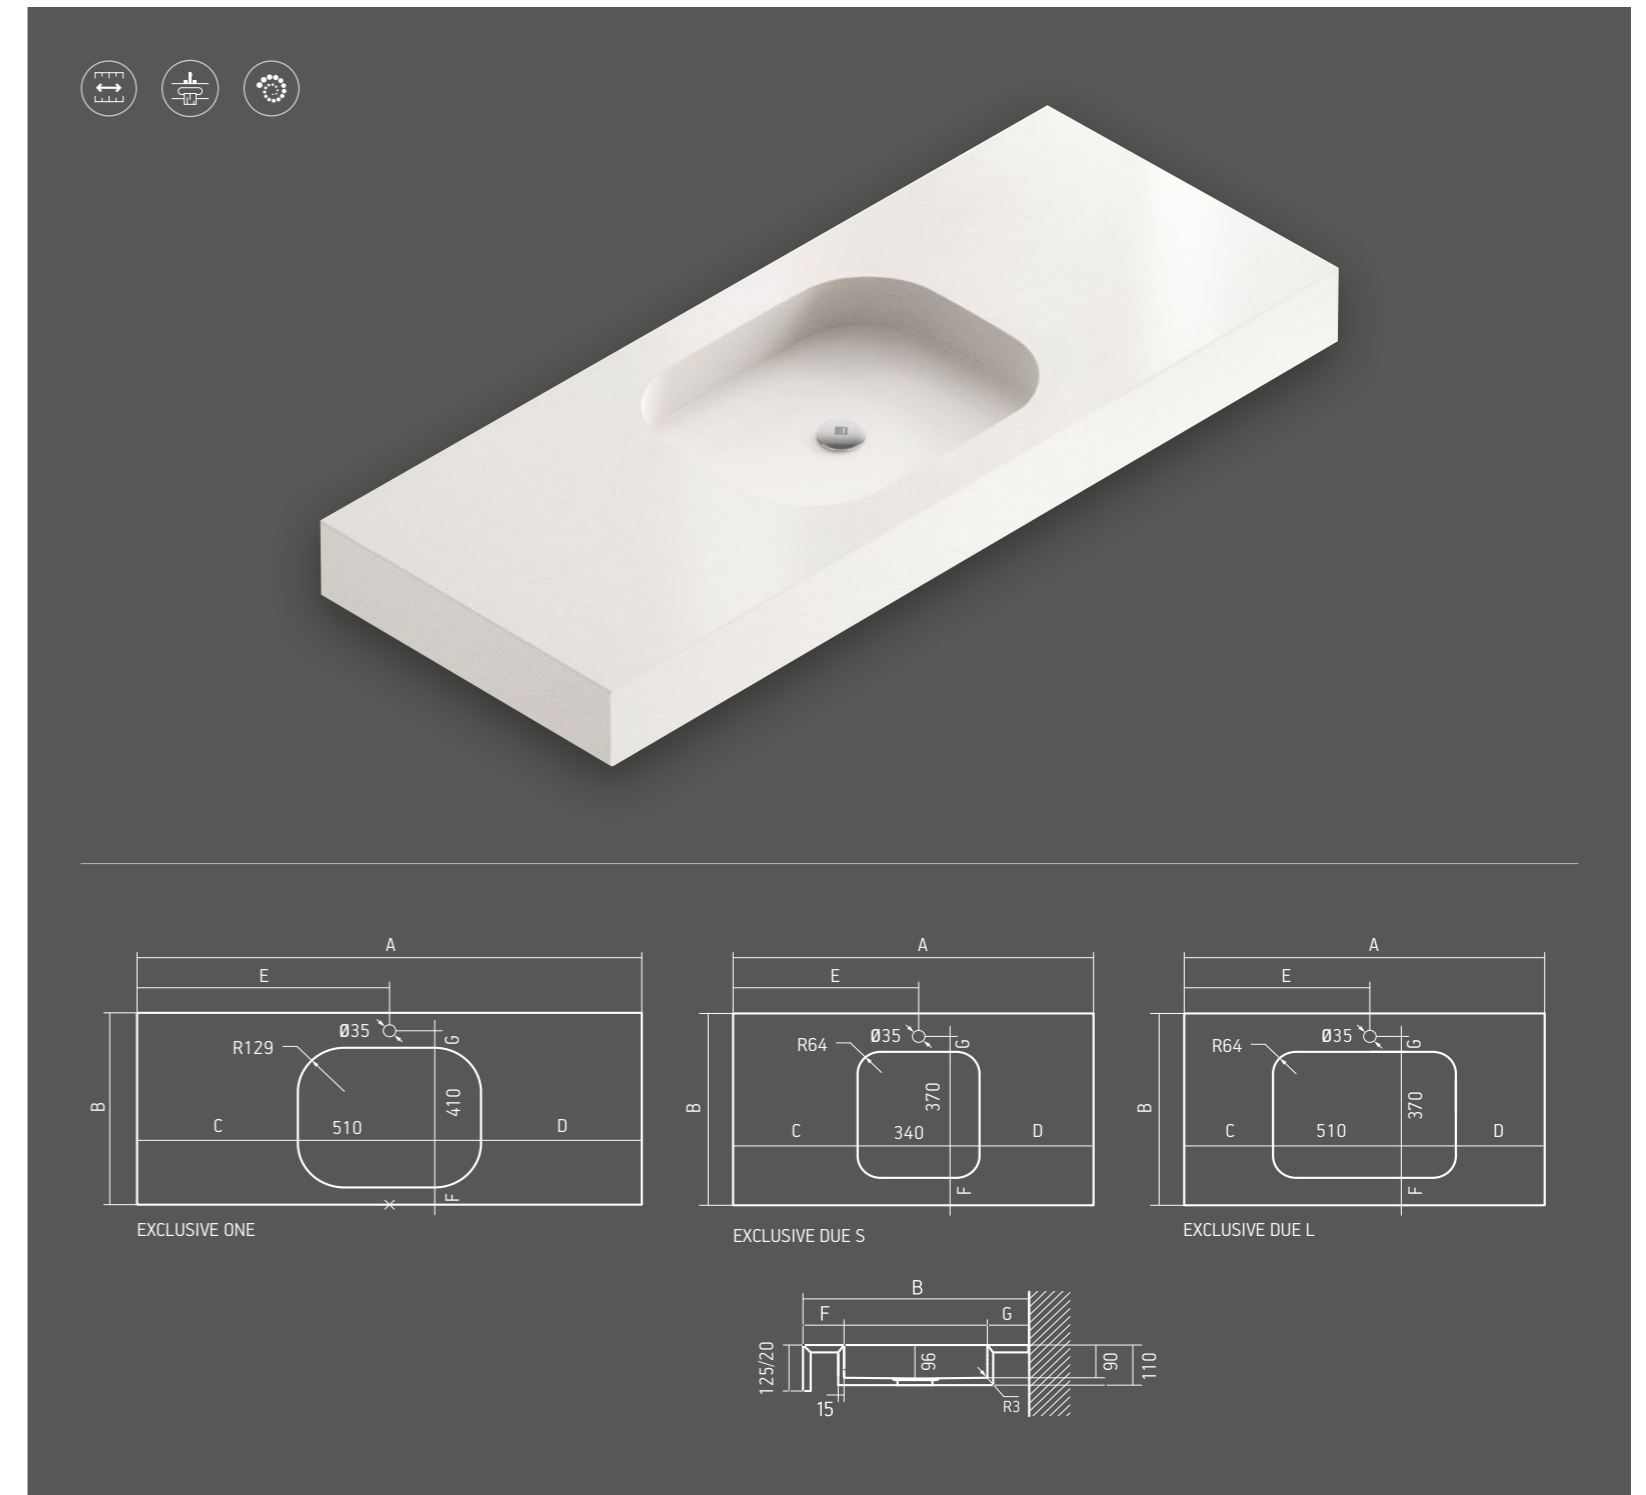

PACK INCLUYE

Lavabo
 Válvula de desagüe (313944)
 Soportes de acero para instalación mural
 Guía de instalación
 Guía de recomendaciones de mantenimiento

NOTAS TÉCNICAS

Este lavabo se puede realizar en cualquier color de la gama Silestone® y ECO Line Colour Series.

Ancho desde 45cm hasta 60cm

Exclusive One / Due S / Due L

MEDIDAS (CM)

ONE: largo desde 73cm hasta 300cm.
 Ancho de 51 hasta 60cm

DUE S: largo desde 56cm hasta 300cm.
 Ancho de 47 hasta 60cm

DUE L: largo desde 73cm hasta 300cm.
 Ancho de 47 hasta 60cm