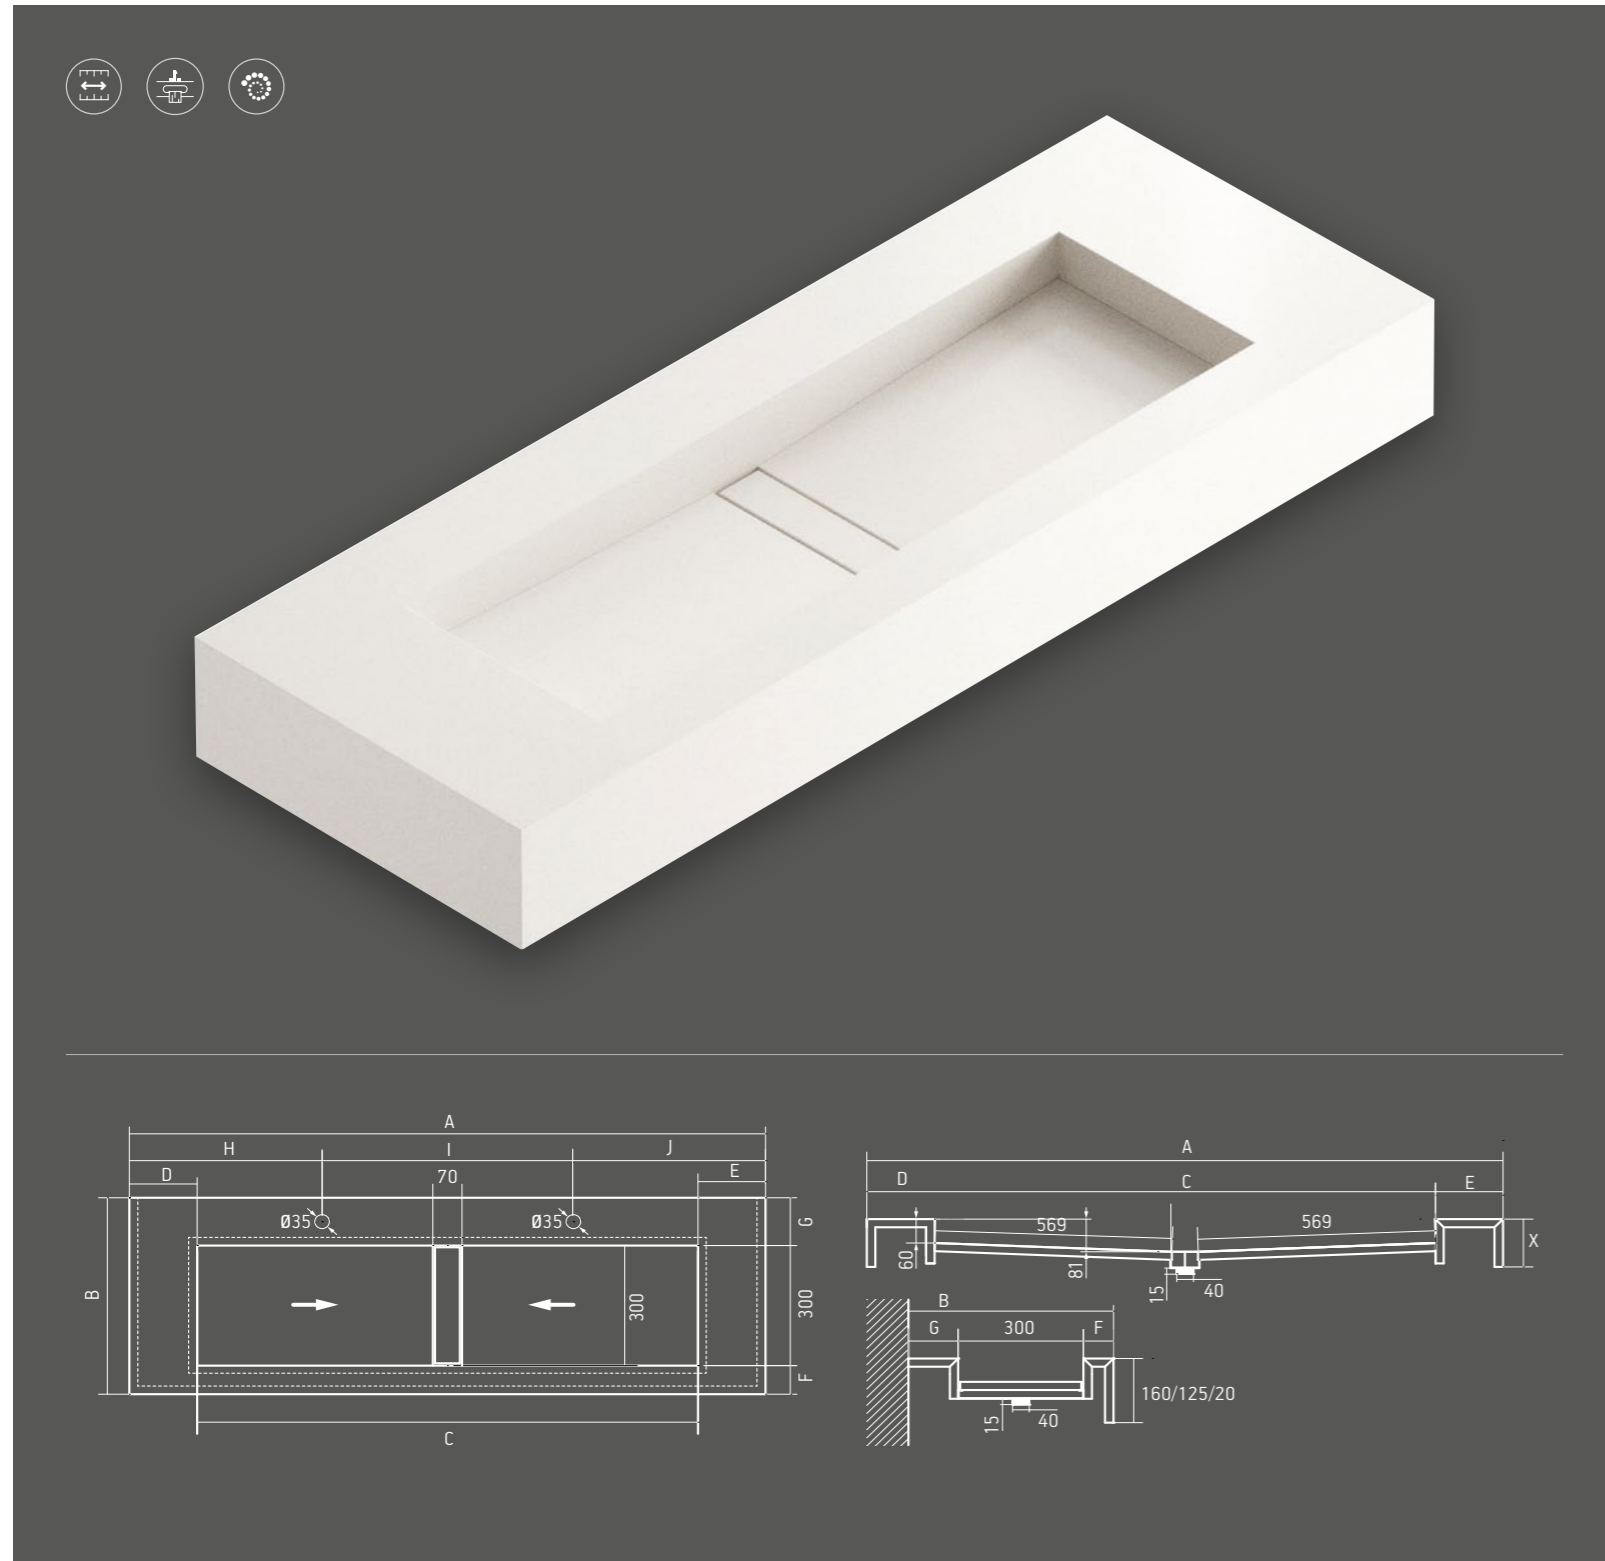

Largo desde 70cm hasta 300cm.

Ancho de 45 hasta 60cm

Opciones de seno:

49 X 30 cm

90 X 30 cm

120 X 30 cm

TEXTURAS DISPONIBLES

Pulido o sude (Silestone)

Mate liso, mate texturizado o pulido* (Dekton)

PACK INCLUYE

Lavabo

Cubeta lineal de acero inoxidable con salida 41mm

Soportes de acero para instalación mural en

modelo con encimera con frontal de 6cm

Guía de instalación

*Consultar disponibilidad

Nova

MEDIDAS (CM)

Largo desde 70cm hasta 300cm.

Ancho de 45 hasta 60cm

Opciones de seno (largos):

49 cm

90 cm

120 cm

*Consultar disponibilidad

TEXTURAS DISPONIBLES

Pulido o sude (Silestone)

Mate liso, mate texturizado o pulido* (Dekton)

PACK INCLUYE

Lavabo

Cubeta lineal de acero inoxidable con salida 41mm