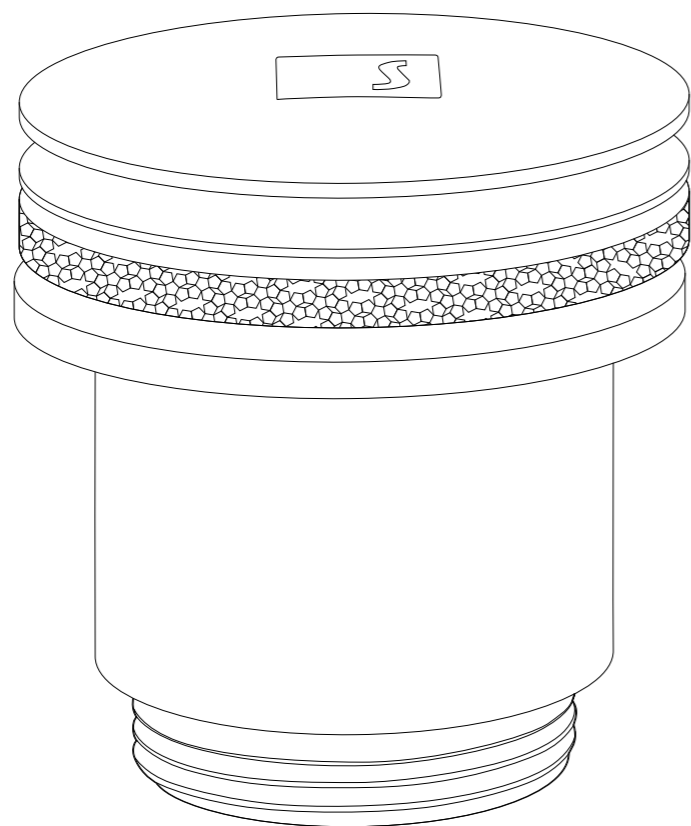

Pata de apoyo lateral

A: Lavabo Elegance - Silestone® - Blanco Zeus

B: Plato de Ducha Kador Suite- Silestone® Blanco Zeus

A: Plato de Ducha Custom - Silestone® Amazon

Accesorios

Válvula Plato de Ducha con Sifón Extraíble