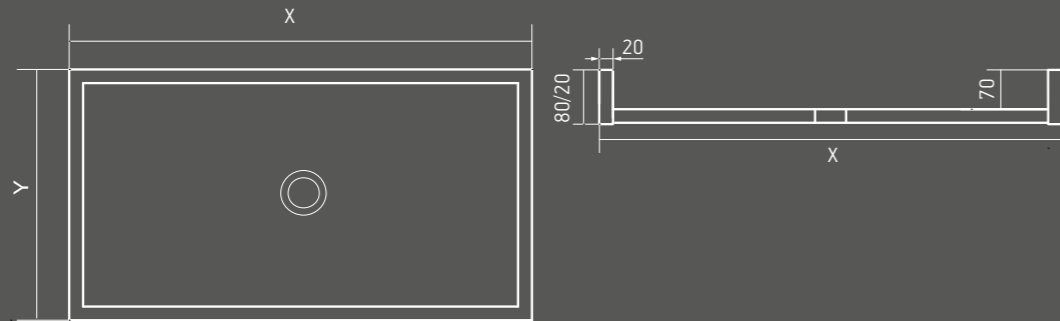

Basic

MEDIDAS (CM)

Lavabo sobre-mueble o sobre-encimera
45x28x7
66x33x8

Lavabo sobre-encimera + encimera Silestone®
con frontal de 6cm o sin frontal

Largo encimera desde 55cm hasta 300cm
Ancho encimera desde 43cm hasta 60cm

TEXTURAS DISPONIBLES

Pulido o Suede

PACK INCLUYE

Lavabo
Válvula de desagüe (313944)
Soportes de acero para instalación mural en modelo con encimera Silestone® con frontal de 6cm
Guía de instalación
Guía de recomendaciones de mantenimiento

NOTAS TÉCNICAS

Este lavabo se puede realizar en cualquier color de la gama Silestone® y ECO Line Colour Series.

OPCIONALES

Copete pared
Senos adicionales: se puede incluir uno o varios senos adicionales dependiendo del largo de la encimera

Silence

MEDIDAS (CM)

Largo desde 70cm hasta 300cm.
Ancho de 45 hasta 60cm

Opciones de seno:
49 X 30 cm
90 X 30 cm
120 X 30 cm

TEXTURAS DISPONIBLES

Pulido o suede (Silestone)
Mate liso, mate texturizado o pulido* (Dekton)

PACK INCLUYE

Lavabo
Cubeta lineal de acero inoxidable con salida 41mm
Soportes de acero para instalación mural
Guía de instalación
Guía de recomendaciones de mantenimiento

NOTAS TÉCNICAS

Este lavabo se puede realizar en cualquier color de la gama Silestone®, ECO Line Colour Series y Dekton

OPCIONALES

Copete pared
Hueco toallero
Senos adicionales: se puede incluir uno o varios senos adicionales dependiendo del largo de la encimera
Pata de apoyo lateral