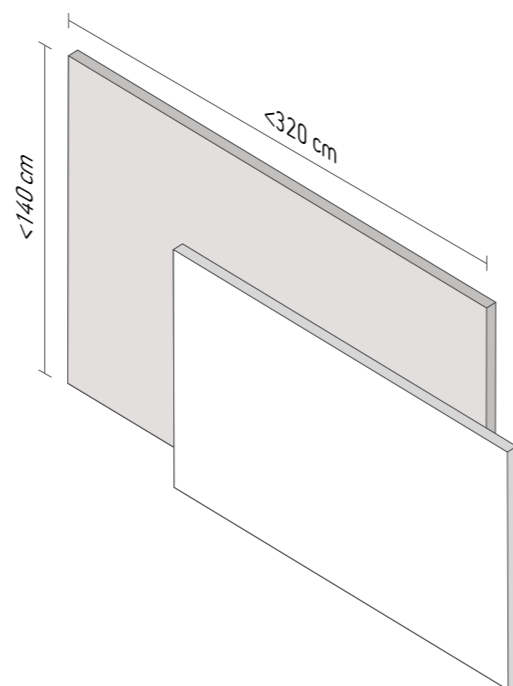

Lavabos a Medida

- A) ≥ 5 cm (≥ 11 cm con taladro grifo)
- B) ≥ 12 cm (con canto ingletado)
- C) ≥ 5 cm (≥ 9 cm con hueco toallero)
- D) ≥ 12 cm (con canto ingletado)

*Los lavabos con ancho menor a 45cm no incluyen soportes de instalación.

Diseño a Medida

Toda la Bathroom Collection se fabrica bajo pedido, a medida, en cualquiera de los más de 80 colores Silestone, Eco Line Colour Series o Dekton* y al gusto de cada cliente.

El producto se adapta al espacio y a las necesidades de cada cliente.

Gracias a la producción en gran formato, Cosentino® puede lograr piezas únicas y sin juntas de más de 3 metros de largo y más de 1,4 metros de ancho. Ya sea un lavabo, un plato de ducha, el aplacado o el solado de un baño.

Para platos de duchas de gran longitud se recomienda realizar un área de secado sin pendiente para asegurar una buena evacuación de aguas. El área de secado es una pieza independiente al área en pendiente.

Platos de Ducha a Medida