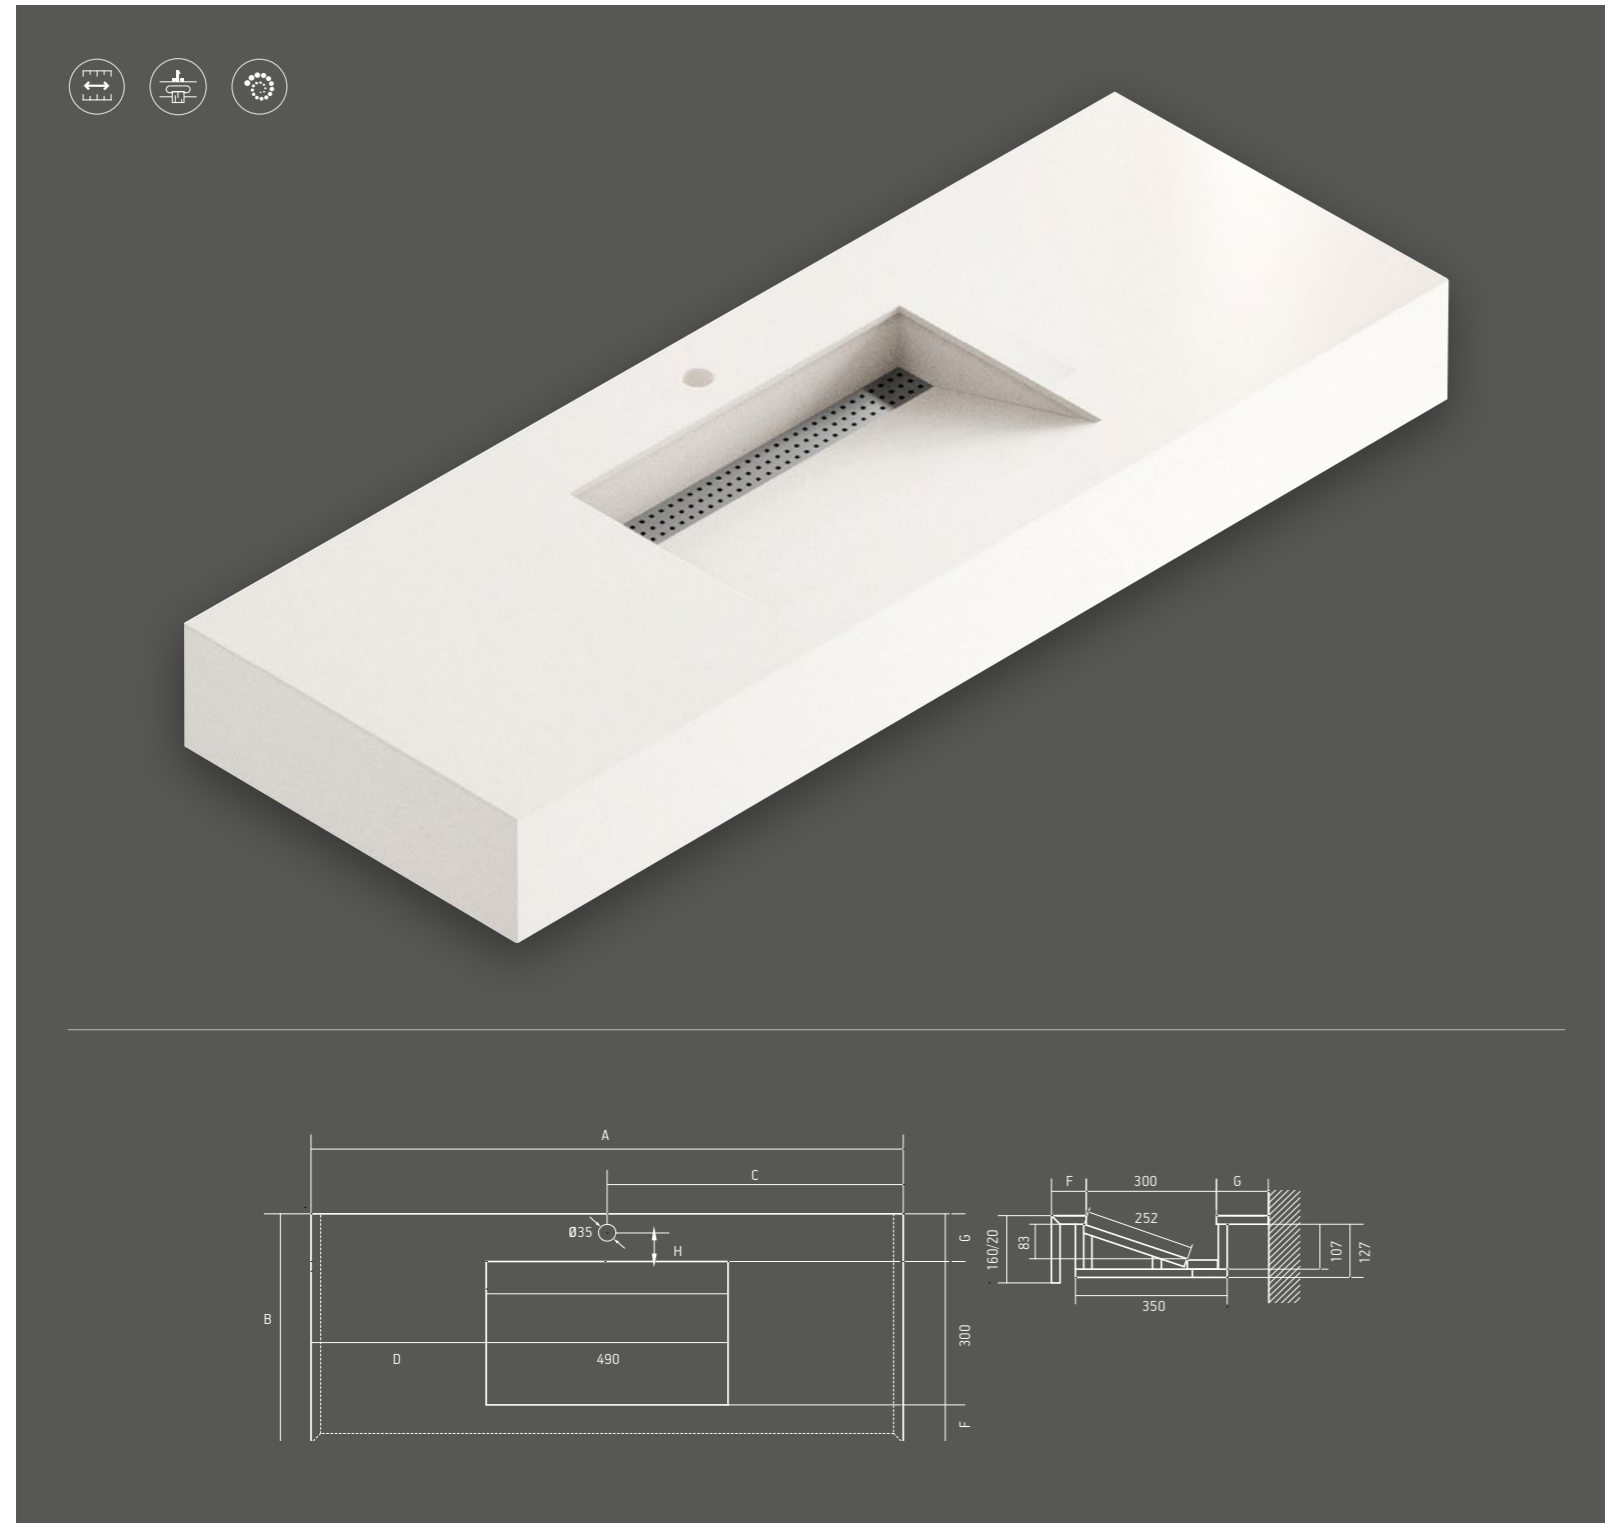

MEDIDAS (CM)

Largo desde 70cm hasta 300cm

Ancho desde 45cm hasta 60cm

Symmetry

MEDIDAS (CM)

Lavabo sobre-mueble o sobre-encimera
45x38x10
50x40x10
70x45x10

Lavabo sobre-encimera + encimera Silestone®
con frontal de 6cm o sin frontal
Largo encimera desde 55cm hasta 300cm
Ancho encimera desde 50cm hasta 60cm