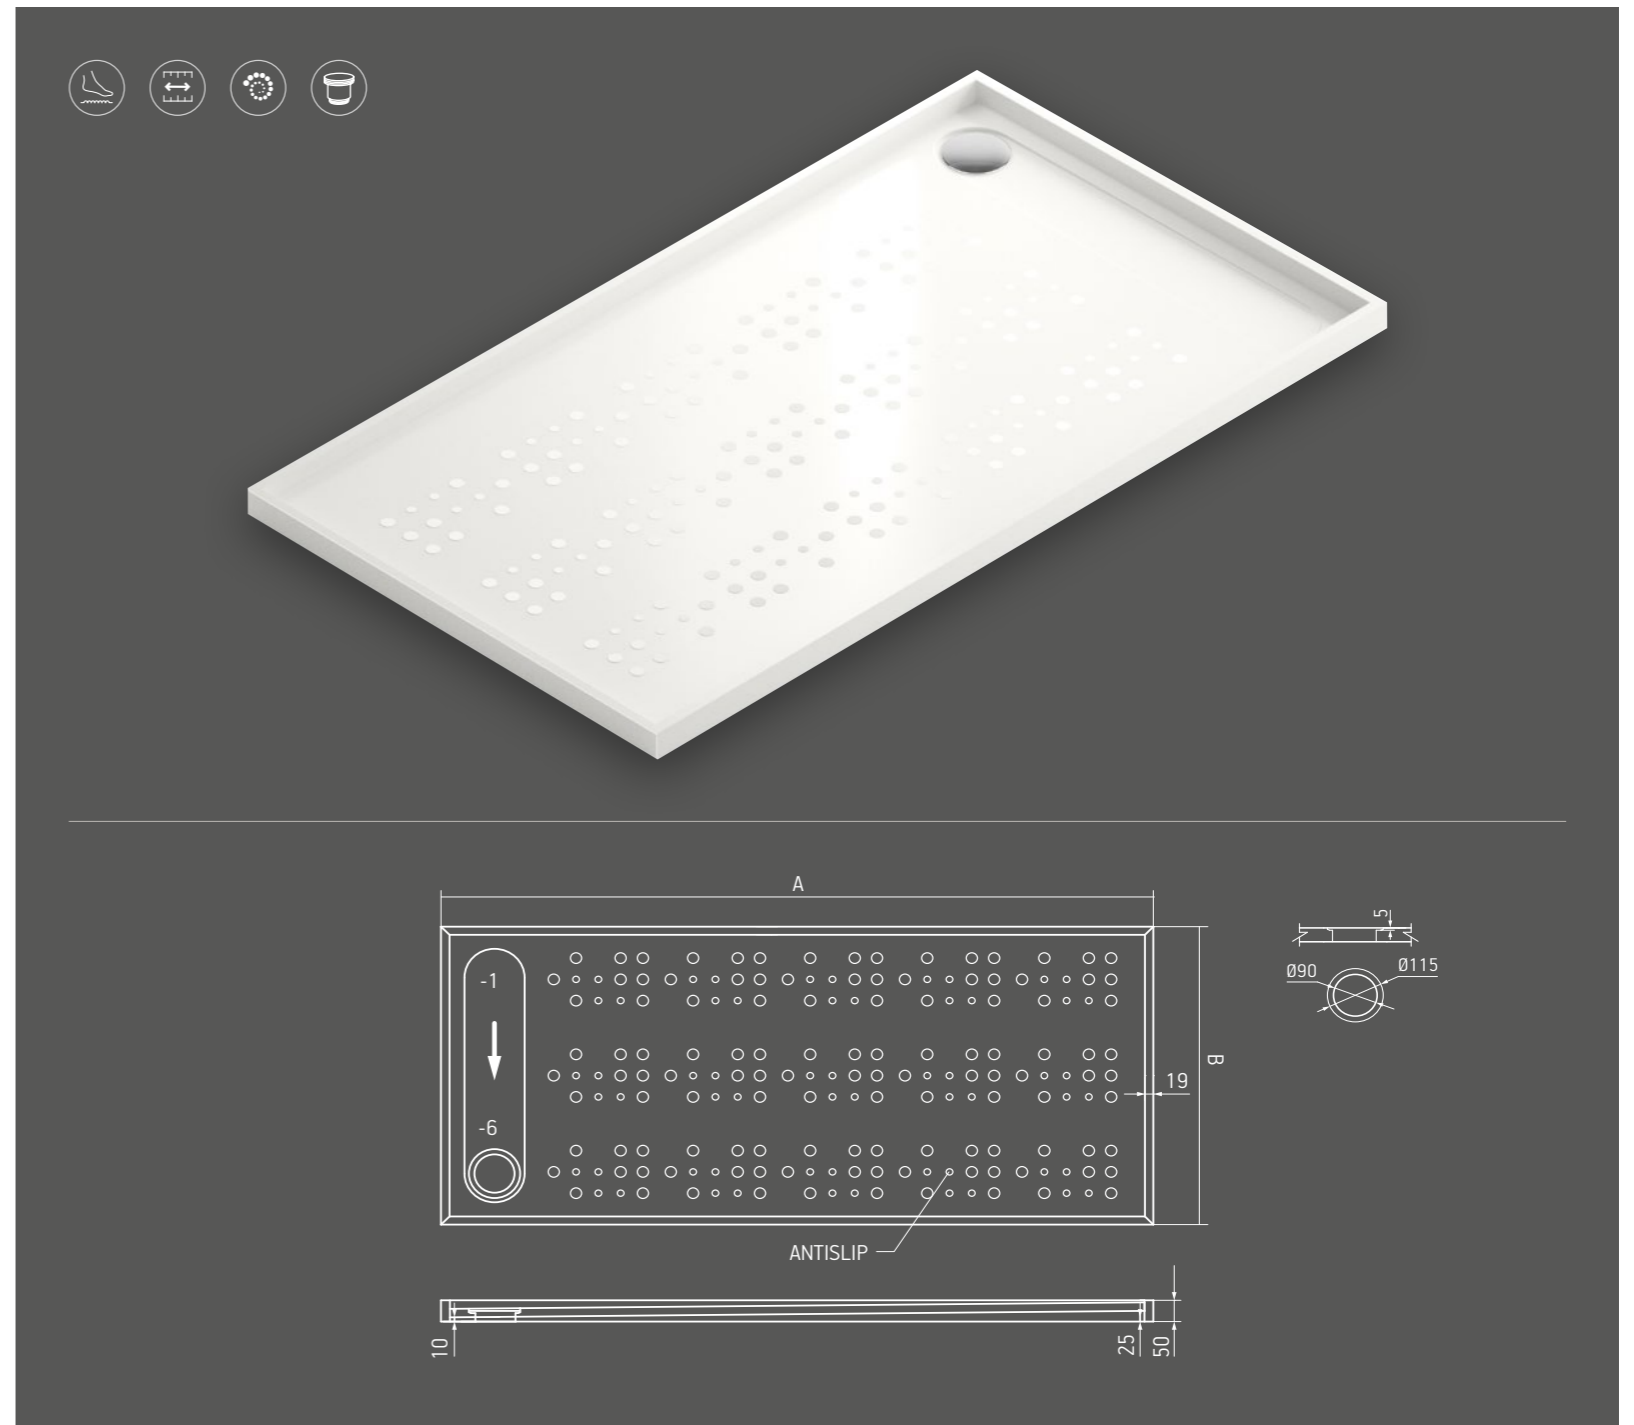

Freccia

MEDIDAS (CM)

Largo hasta 300cm / Ancho hasta 120cm

TEXTURAS DISPONIBLES

Pulido o Suede + bandas arenadas (Antideslizamiento)

PACK INCLUYE

Plato de ducha
Válvula de desagüe (ref. 313943)
Guía de instalación y Recomendaciones de Mantenimiento

OPCIONALES

Ranura para mampara (tabica perimetral de 30mm de ancho)
Marco ingletado de 40mm de ancho

NOTAS TÉCNICAS

Este plato se puede realizar en cualquier color de la gama Silestone® y ECO Line Colour Series.

CLASE B

La superficie del plato incorpora unas bandas de arenado suave gracias a las cuales se obtiene la **máxima clasificación en anti-deslizamiento** de acuerdo a la normativa alemana DIN 51097:1992.

Bubbles

TEXTURAS DISPONIBLES

Pulido o Suede + bandas arenadas (Antideslizamiento)

PACK INCLUYE

Plato de ducha
Válvula de desagüe (ref. 313943)
Guía de instalación y Recomendaciones de Mantenimiento

OPCIONALES

Ranura para mampara (tabica perimetral de 30mm de ancho)
Marco ingletado de 30mm de ancho

NOTAS TÉCNICAS

Este plato se puede realizar en cualquier color de la gama Silestone® y ECO Line Colour Series.

CLASE B

La superficie del plato incorpora unas bandas de arenado suave gracias a las cuales se obtiene la **máxima clasificación en anti-deslizamiento** de acuerdo a la normativa alemana DIN 51097:1992.

MEDIDAS (CM)

Largo hasta 300cm / Ancho hasta 120cm