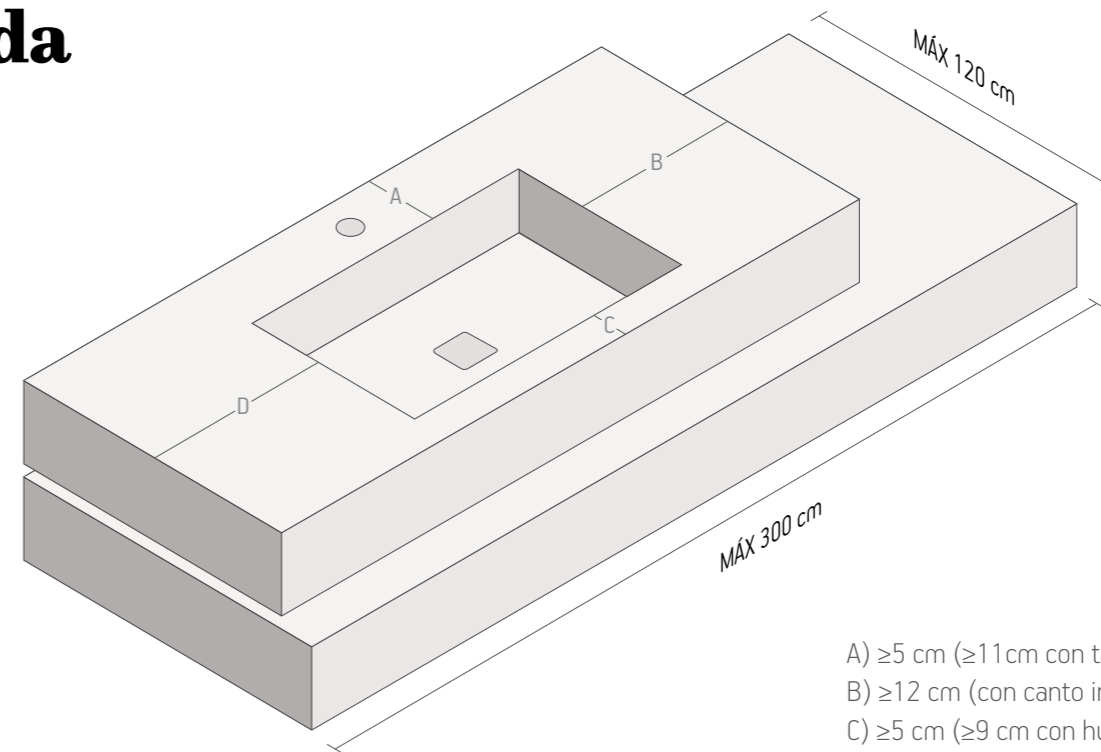

Aplicaciones Dekton®

- Ⓐ APLICACIONES DE GRAN FORMATO A MEDIDA
- Ⓑ SOLERÍA
- Ⓒ APLACADOS
- Ⓓ LAVABOS

A: Lavabo Basic - Silestone® White Storm / B: Dekton® - Borea

Lavabos a Medida

- A) ≥ 5 cm (≥ 11 cm con taladro grifo)
- B) ≥ 12 cm (con canto ingletado)
- C) ≥ 5 cm (≥ 9 cm con hueco toallero)
- D) ≥ 12 cm (con canto ingletado)