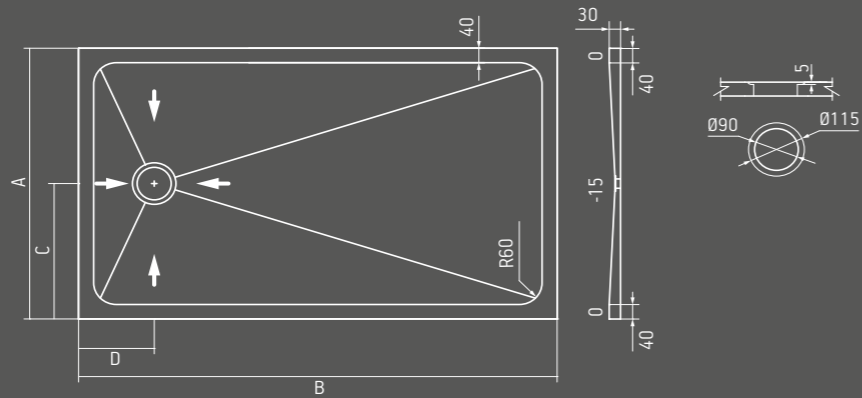

Exelis

TEXTURAS DISPONIBLES

Arenado suave (anti-deslizamiento)

PACK INCLUYE

Plato de ducha
Válvula de desagüe (ref. 313943)
Guía de instalación y Recomendaciones de Mantenimiento

NOTAS TÉCNICAS

Este plato se puede realizar en cualquier color de la gama Silestone® y ECO Line Colour Series.

CLASE C

La superficie del plato incorpora un arenado suave gracias al cual se obtiene la **máxima clasificación en anti-deslizamiento** de acuerdo a la normativa alemana DIN 51097:1992.

OPCIONALES

El marco perimetral plano es de 4cm de ancho pero se puede configurar a medida. La posición de la salida es configurable. Este modelo de plato de ducha es cortable en obra.

MEDIDAS (CM)

Largo hasta 300cm / Ancho hasta 120cm

Kador

TEXTURAS DISPONIBLES

Pulido o Suede + bandas arenadas (Antideslizamiento)

PACK INCLUYE

Plato de ducha
Válvula de desagüe (ref. 312140)
Guía de instalación y Recomendaciones de Mantenimiento

OPCIONALES

Ranura para mampara (tabica perimetral de 30mm de ancho)
Marco ingletado de 40mm de ancho

NOTAS TÉCNICAS

Este plato se puede realizar en cualquier color de la gama Silestone® y ECO Line Colour Series.

CLASE C

La superficie del plato incorpora unas bandas de arenado suave gracias a las cuales se obtiene la **máxima clasificación en anti-deslizamiento** de acuerdo a la normativa alemana DIN 51097:1992.