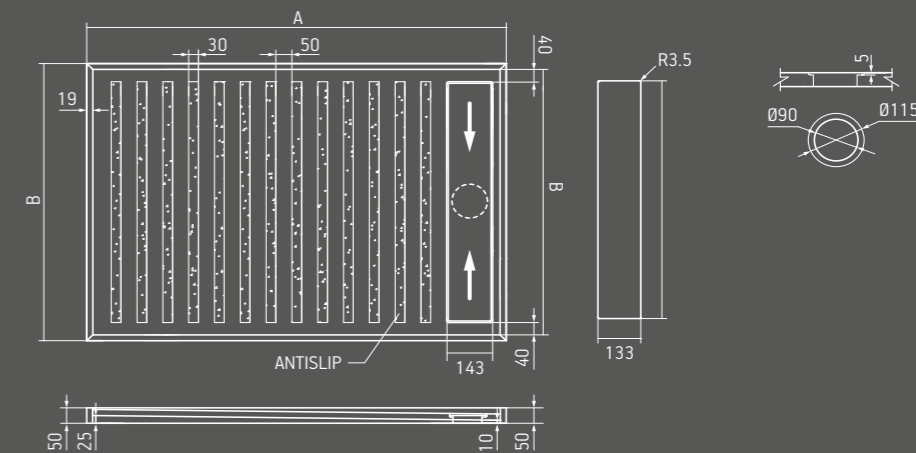

NOTAS TÉCNICAS

Este plato se puede realizar en cualquier color de la gama Silestone® y ECO Line Colour Series.

CLASE C

La superficie del plato incorpora unas bandas de arenado suave gracias a las cuales se obtiene la **máxima clasificación en anti-deslizamiento** de acuerdo a la normativa alemana DIN 51097:1992.