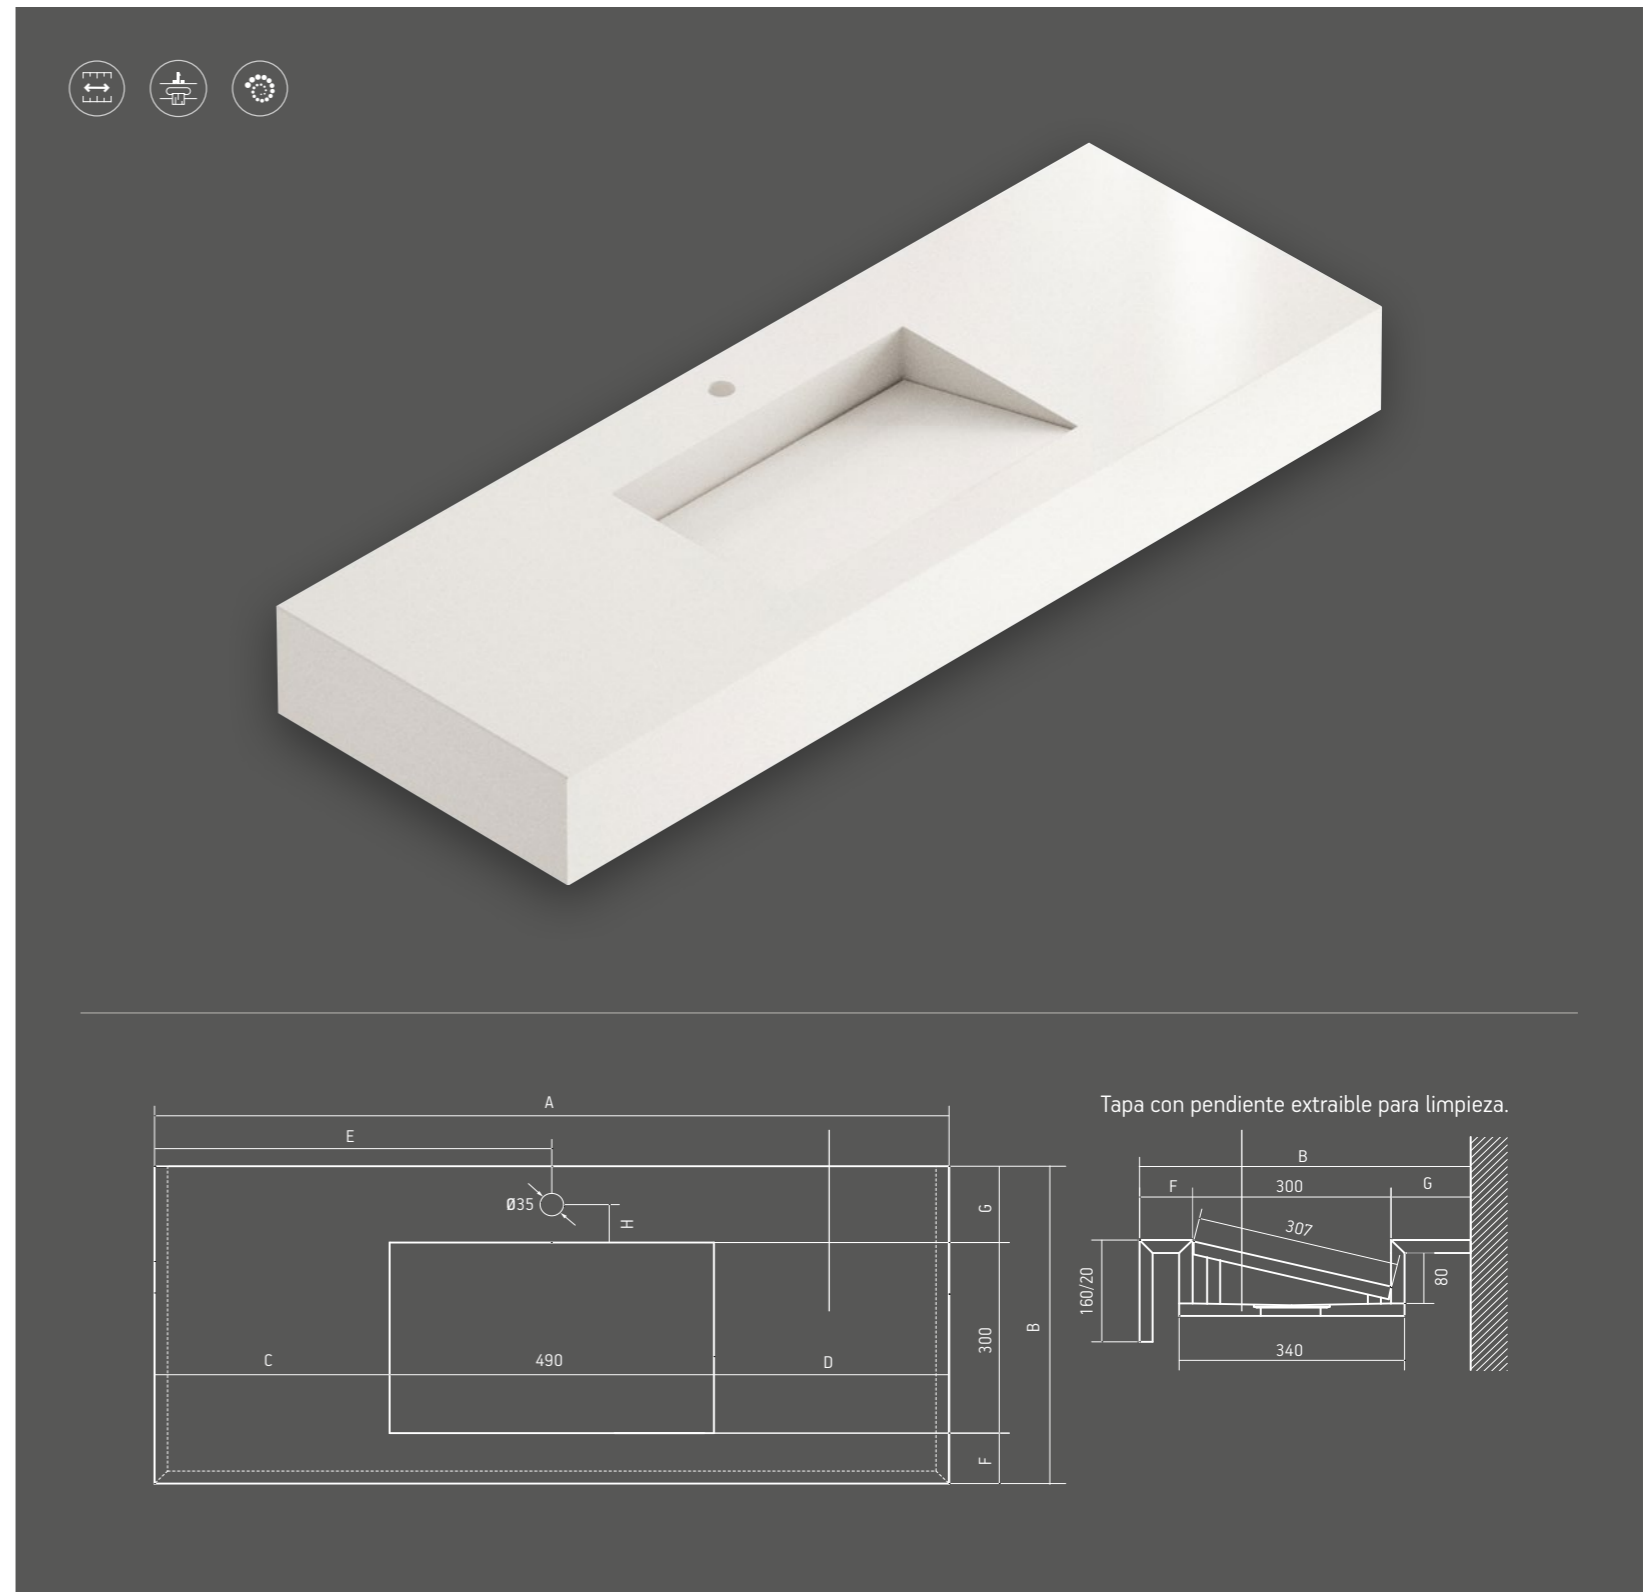

Lavabo Exclusive - Silestone® Unsui

 **Disponibles en Todos los Colores de Silestone® y Dekton®**
(consultar disponibilidad)

Armony

MEDIDAS (CM)

Largo desde 70cm hasta 300cm
Ancho desde 45cm hasta 60cm

TEXTURAS DISPONIBLES