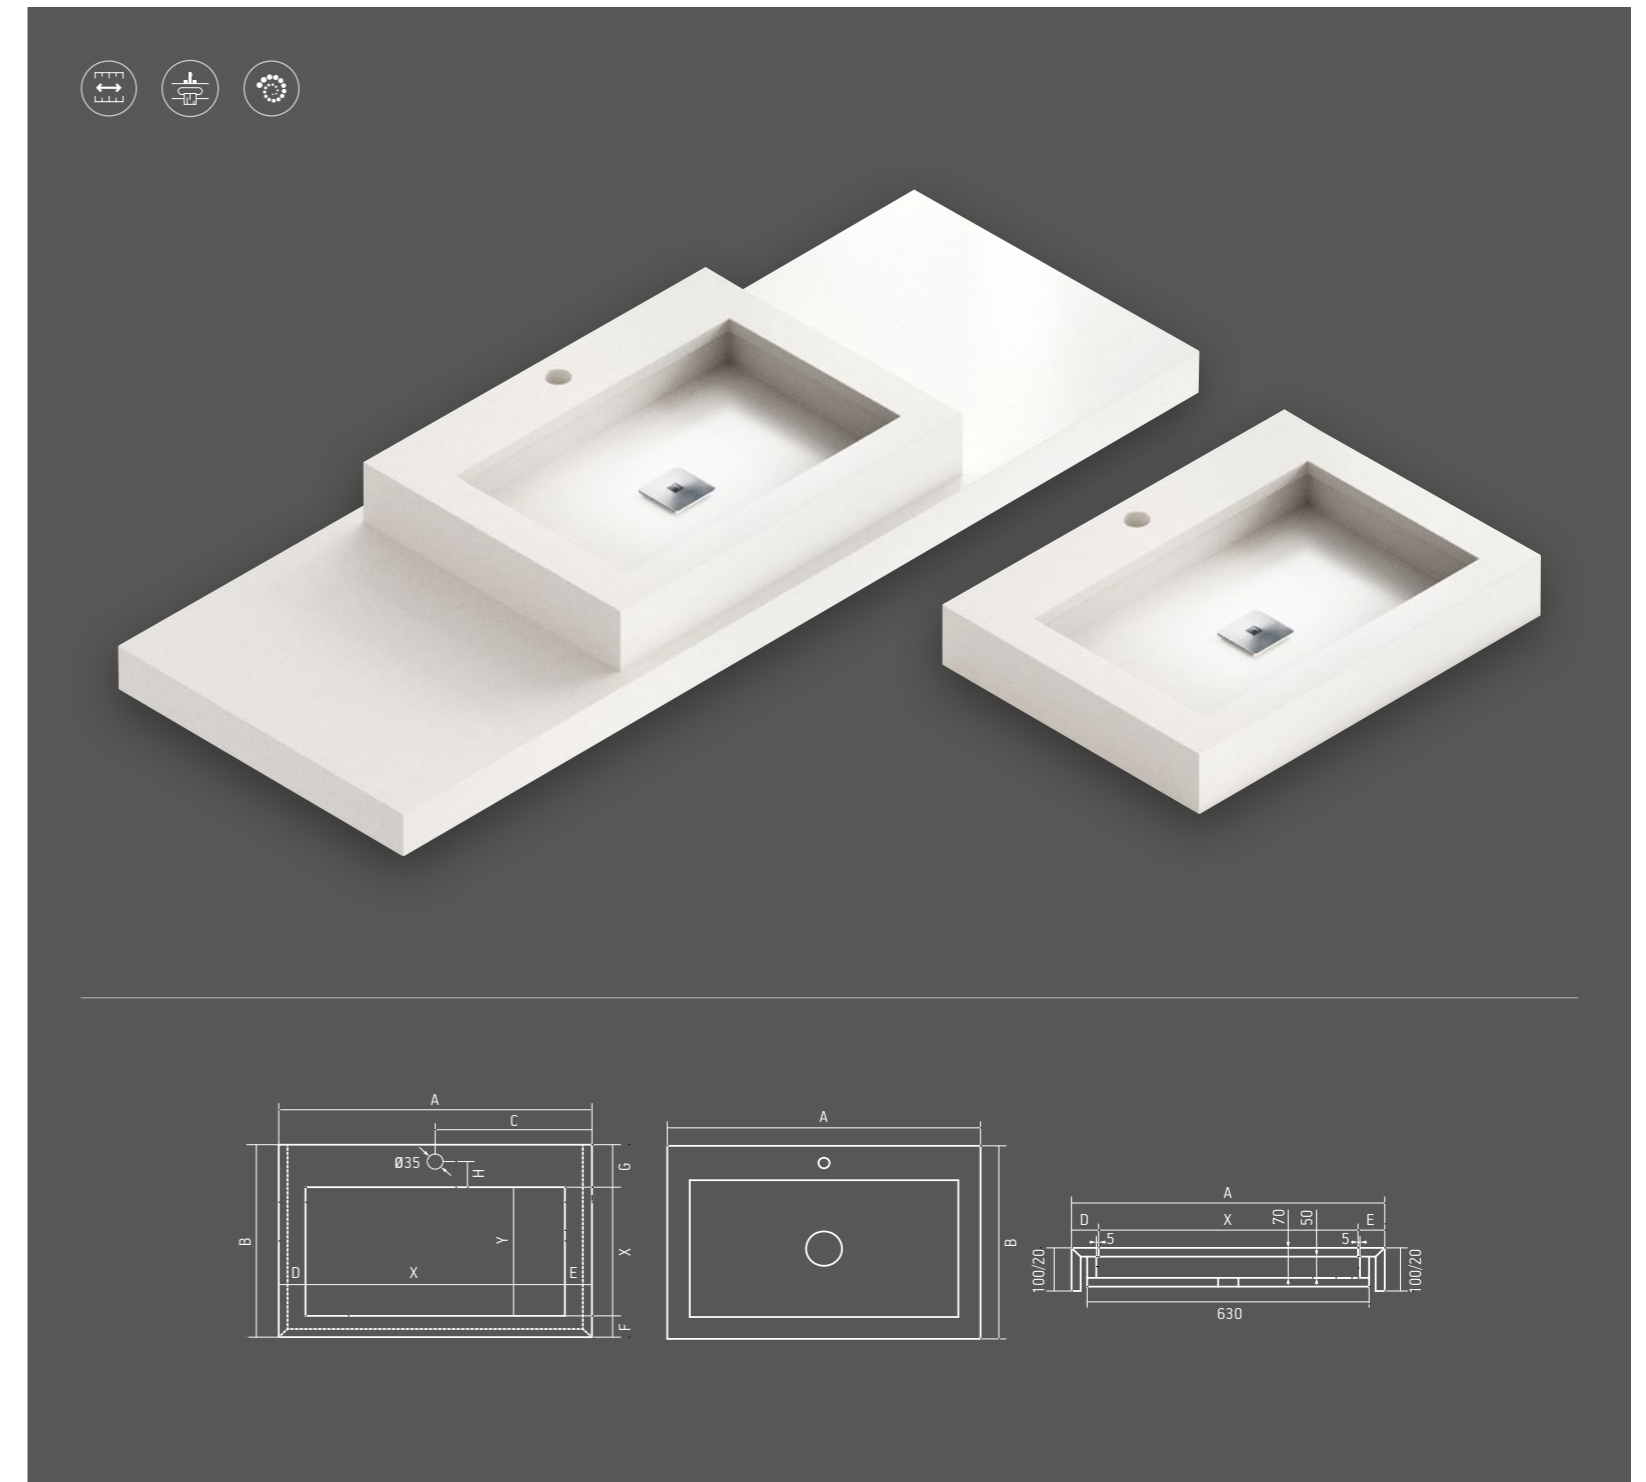

MEDIDAS (CM)

Largo desde 70cm hasta 300cm

Ancho desde 45cm hasta 60cm

Symmetry

MEDIDAS (CM)

Lavabo sobre-mueble o sobre-encimera
45x38x10
50x40x10
70x45x10

Lavabo sobre-encimera + encimera Silestone®
con frontal de 6cm o sin frontal
Largo encimera desde 55cm hasta 300cm
Ancho encimera desde 50cm hasta 60cm