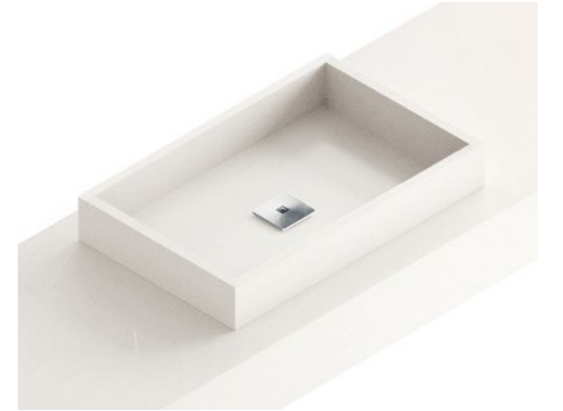

A

B

Lavabo Armony - Silestone® Rosso Monza

Lavabos

-  DISEÑO A MEDIDA
-  ACCESORIOS
-  VARIEDAD DE COLORES

ARMONY 

BALANCE 

BASIC 