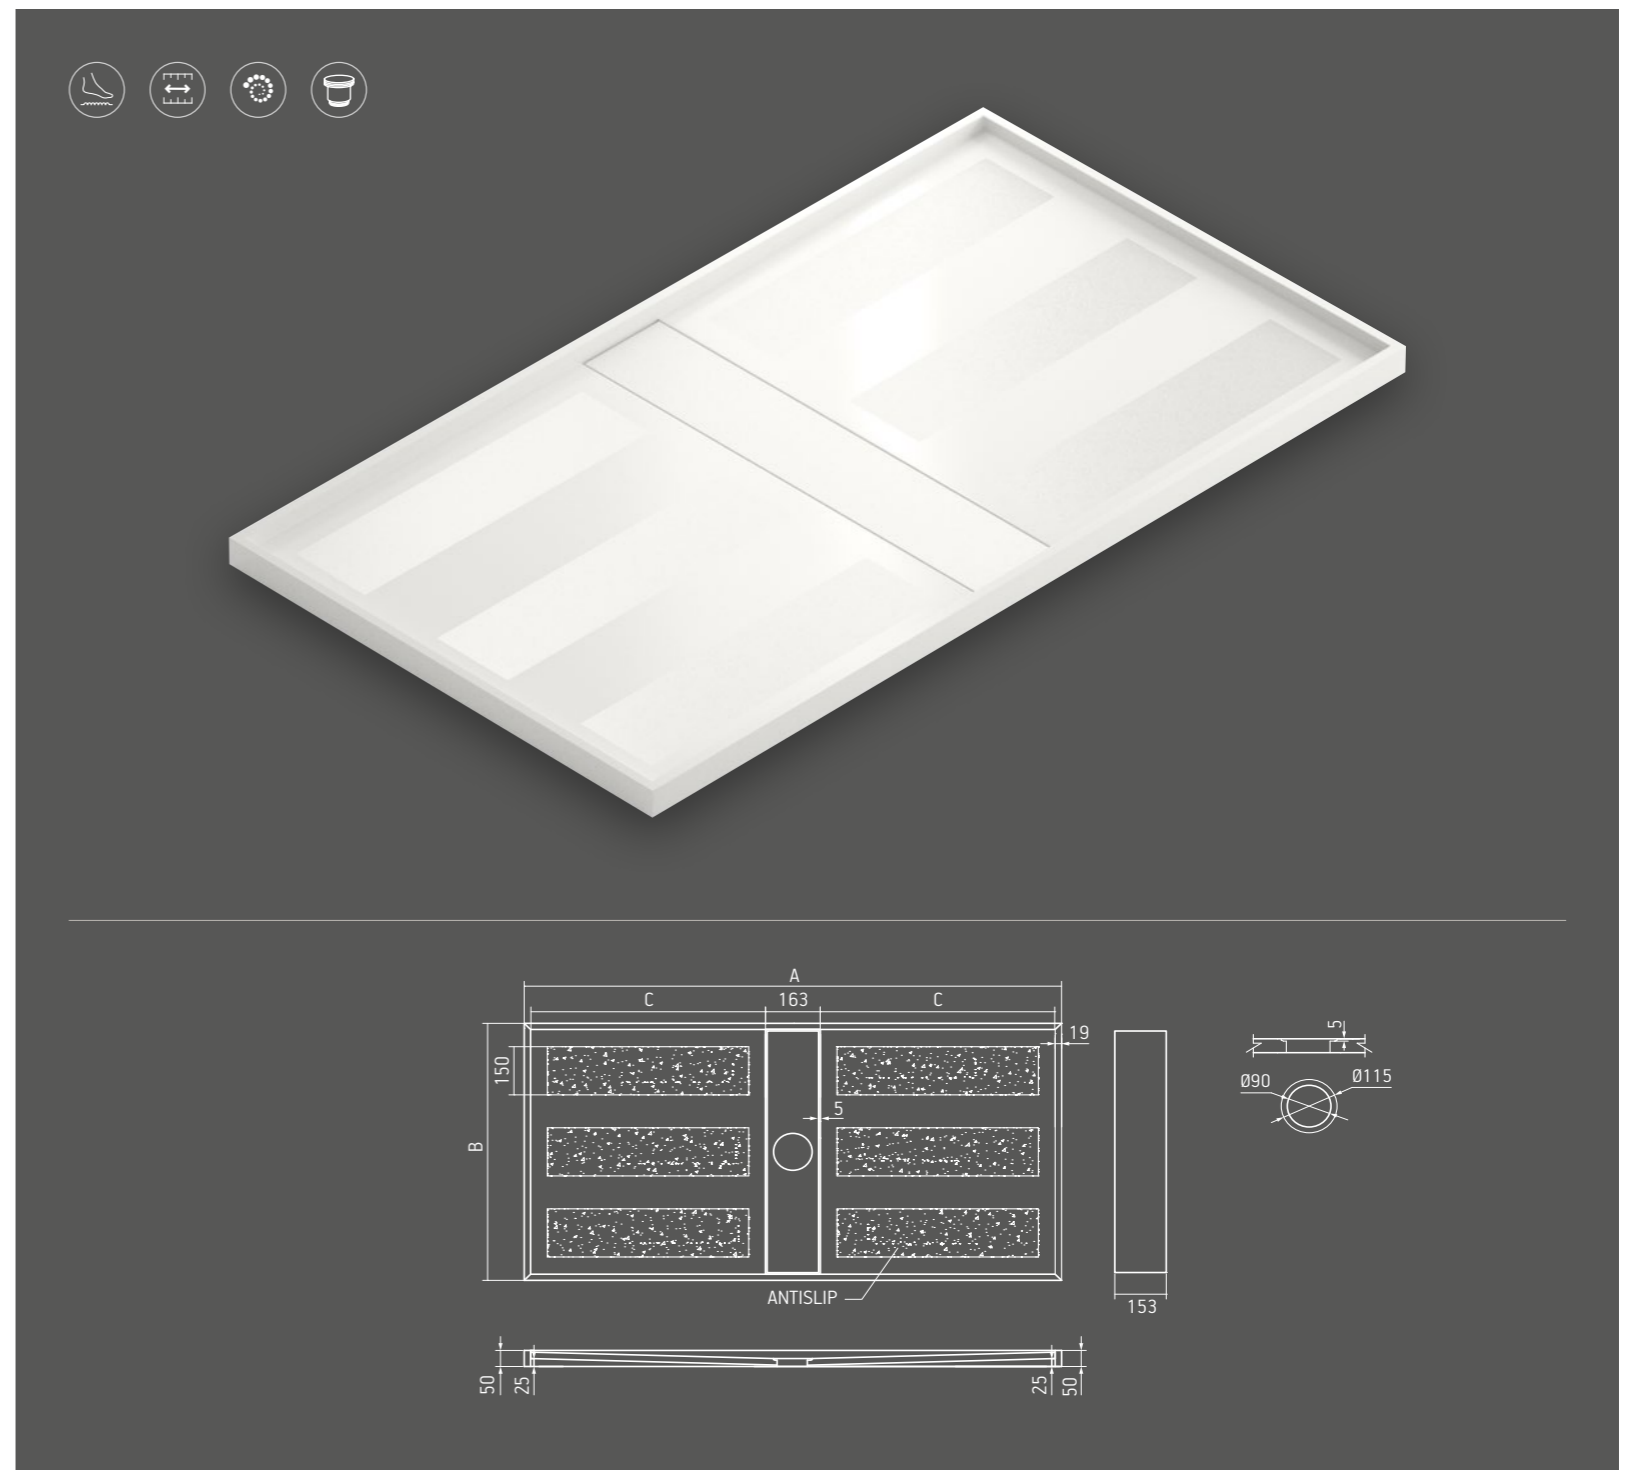

MEDIDAS (CM)

Largo hasta 300cm / Ancho hasta 120cm

NOTAS TÉCNICAS

Este plato se puede realizar en cualquier color de la gama Silestone® y ECO Line Colour Series.

CLASE C

La superficie del plato incorpora unas bandas de arenado suave gracias a las cuales se obtiene la **máxima clasificación en anti-deslizamiento** de acuerdo a la normativa alemana DIN 51097:1992.