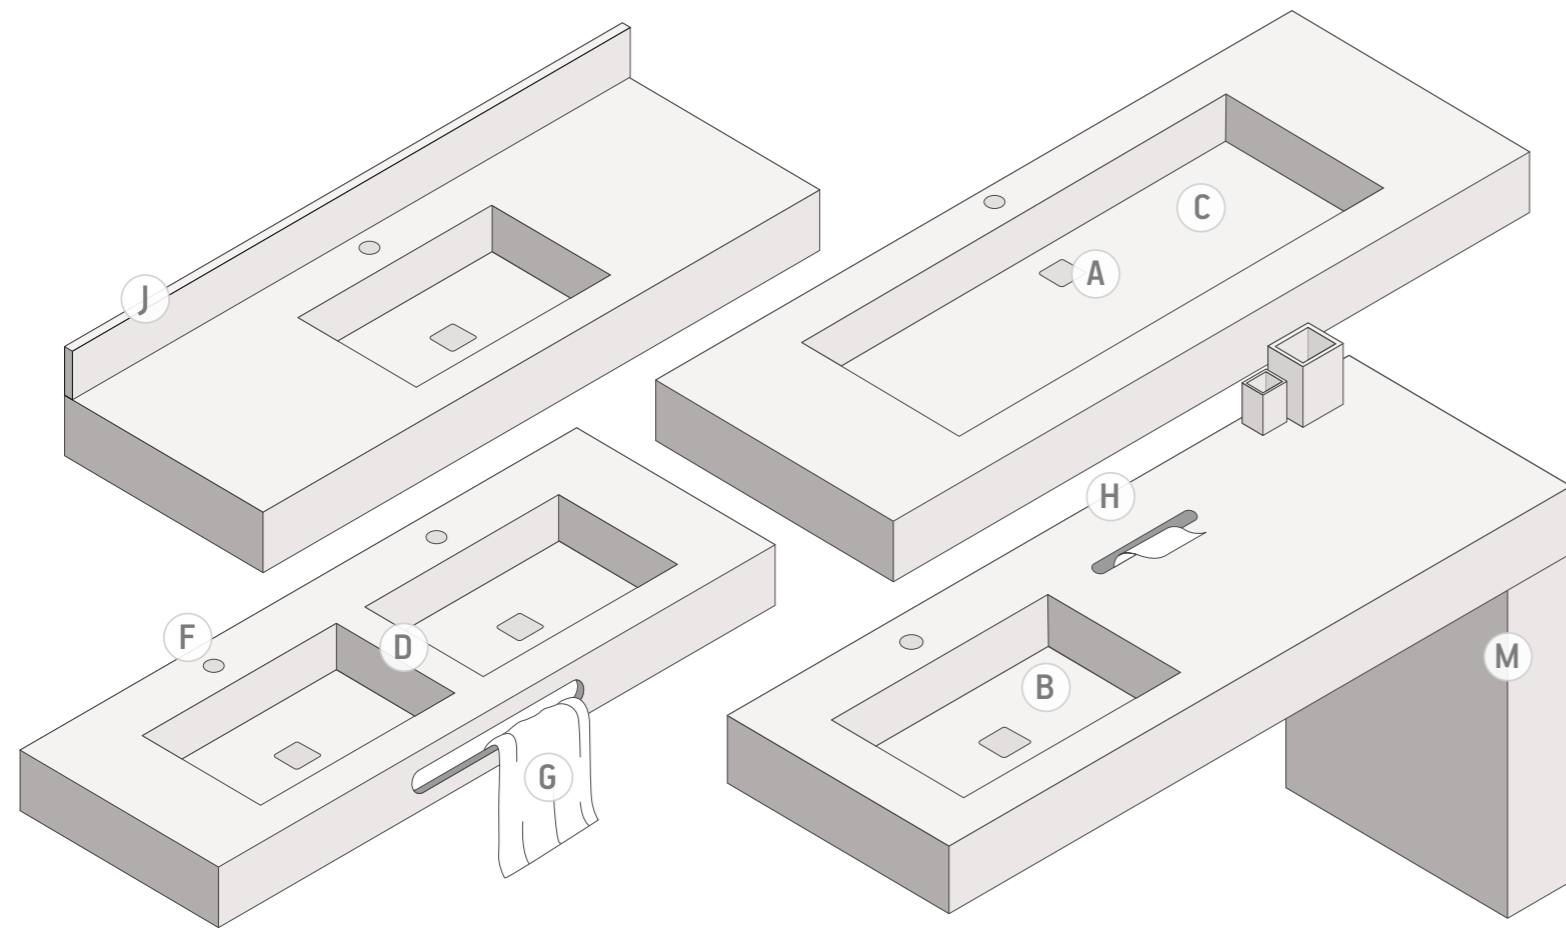

Para platos de duchas de gran longitud se recomienda realizar un área de secado sin pendiente para asegurar una buena evacuación de aguas. El área de secado es una pieza independiente al área en pendiente.

Platos de Ducha a Medida

Operaciones de Diseño a Medida Disponibles

- A** Cambio posición válvulas de plato de ducha y lavabo
- B** Cambio posición de los senos de los lavabos
- C** Cambio medidas de seno - Mínimo 20 uds
- D** Senos de lavabo adicionales
- E** Recortes para adaptar el producto al espacio, columnas u otro tipo de particularidades arquitectónicas
- F** Taladros para grifería, rebosaderos, cajas, biseles especiales, etc. en diferentes posiciones.
- G** Huevo toallero en el frontal de los lavabos. Medidas estándar: Pequeño: 400 x 70mm Mediano 600 x 70mm Grande 800 x 70mm
- H** Ranura para caja toallitas de secado en lavabos
- I** Ranura en plato de ducha para fijación mampara cristal
- J** Copete a medida
- K** marco perimetral de 4cm de ancho para apoyo de mampara.
- L** Diseños "ad-hoc" completamente nuevos bajo plano e instrucciones del cliente - Mínimo 50 uds
- M** Pata de apoyo lateral. Medida máxima: 900 x 600 x 160 mm

- A** LAVABO MURAL (Canto inglete)
El lavabo incluye soportes para su correcta colocación. Se recomienda colocarlos cada 70cm
- B** LAVABO PARA ENCASTRAR EN MUEBLE (Canto recto)

A

B

C

D

E

A

B