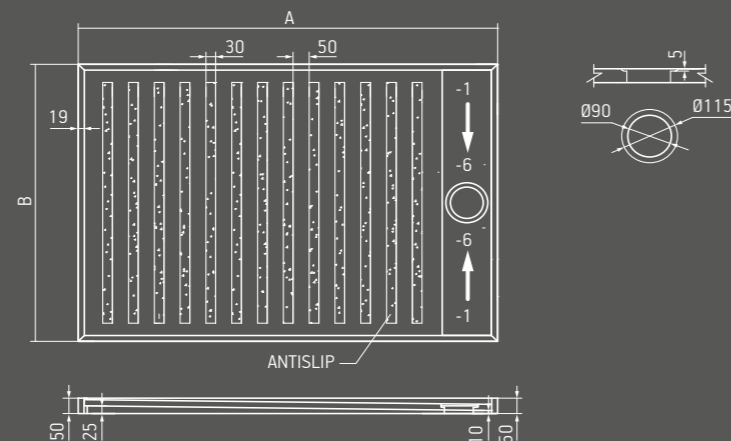

MEDIDAS (CM)

Largo hasta 300cm / Ancho hasta 120cm

NOTAS TÉCNICAS

Este plato se puede realizar en cualquier color de la gama Silestone® y ECO Line Colour Series.

CLASE C

La superficie del plato incorpora unas bandas de arenado suave gracias a las cuales se obtiene la **máxima clasificación en anti-deslizamiento** de acuerdo a la normativa alemana DIN 51097:1992.