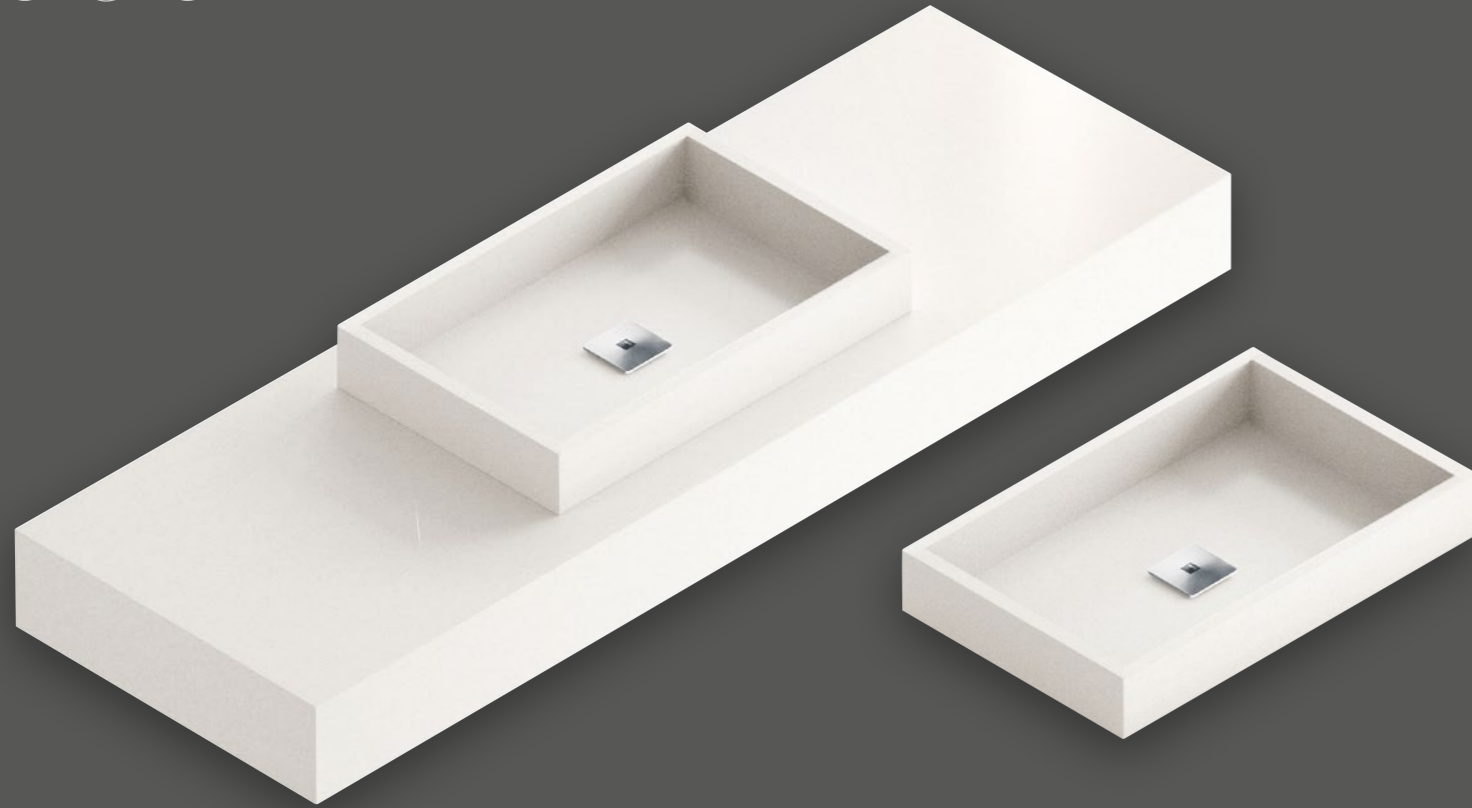

Basic

MEDIDAS (CM)

Lavabo sobre-mueble o sobre-encimera
45x28x7
66x33x8

Lavabo sobre-encimera + encimera Silestone®
con frontal de 6cm o sin frontal

Largo encimera desde 55cm hasta 300cm
Ancho encimera desde 43cm hasta 60cm

TEXTURAS DISPONIBLES

Pulido o Suede

PACK INCLUYE

Lavabo
Válvula de desagüe (313944)
Soportes de acero para instalación mural en modelo con encimera Silestone® con frontal de 6cm
Guía de instalación
Guía de recomendaciones de mantenimiento

NOTAS TÉCNICAS

Este lavabo se puede realizar en cualquier color de la gama Silestone® y ECO Line Colour Series.

OPCIONALES

Copete pared
Senos adicionales: se puede incluir uno o varios senos adicionales dependiendo del largo de la encimera

Silence

MEDIDAS (CM)

Largo desde 70cm hasta 300cm.
Ancho de 45 hasta 60cm

Opciones de seno:
49 X 30 cm
90 X 30 cm
120 X 30 cm

TEXTURAS DISPONIBLES

Pulido o suede (Silestone)
Mate liso, mate texturizado o pulido* (Dekton)

PACK INCLUYE

Lavabo
Cubeta lineal de acero inoxidable con salida 41mm
Soportes de acero para instalación mural
Guía de instalación
Guía de recomendaciones de mantenimiento

NOTAS TÉCNICAS

Este lavabo se puede realizar en cualquier color de la gama Silestone®, ECO Line Colour Series y Dekton

OPCIONALES

Copete pared
Hueco toallero
Senos adicionales: se puede incluir uno o varios senos adicionales dependiendo del largo de la encimera
Pata de apoyo lateral