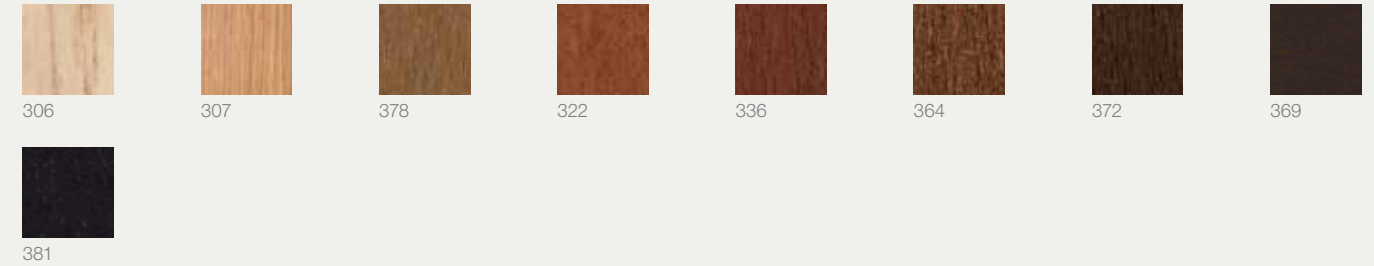

**Residential
Hogar**

▼ **ME 3661**

Oak top and base in solid oak wood.
Sobre de roble y base de madera maciza de roble.

Dining and low tables made of solid oak base and top.

Mesas de comedor y mesas bajas con sobres y bases de madera de roble.

Wood finish Oak
Acabados madera Roble

Wood lacquers
Lacas madera