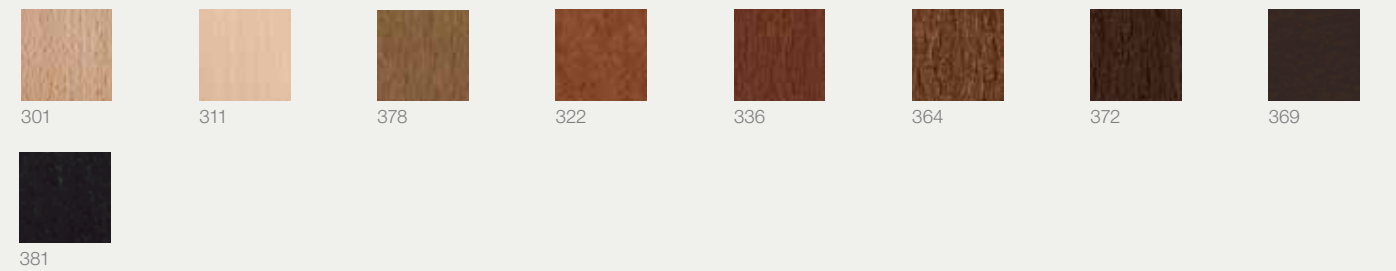

Wood finish Beech
Acabados madera Haya