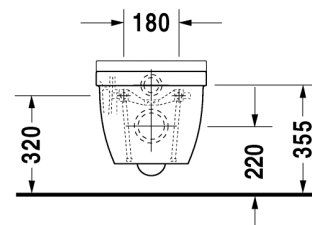

Inodoro suspendido # 222509..00

|< 360 mm >|

Starck 3

Inodoro suspendido	Medidas	Peso	Nº de pedido
fondo hondo, incl. Durafix			
Colores			
00 Blanco			
Versiones			
♻️	360 x 540 mm	27,000 kg	222509..00
Accesorios			
Asiento inodoro	-	2,300 kg	006381
Asiento inodoro	-	2,700 kg	006389
Junta reducción de ruido	-	0,300 kg	005020
Fijación	Ø 12 x 180 mm	0,200 kg	006500