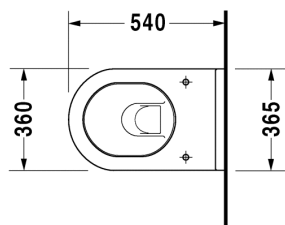

Inodoro suspendido # 222509..00

|< 360 mm >|

Starck 3

Inodoro suspendido	Medidas	Peso	Nº de pedido
fondo hondo, incl. Durafix			
Colores			
00 Blanco			
Versiones			
♻️	360 x 540 mm	27,000 kg	222509..00
Accesorios			
Asiento inodoro	-	2,300 kg	006381
Asiento inodoro	-	2,700 kg	006389
Junta reducción de ruido	-	0,300 kg	005020
Fijación	Ø 12 x 180 mm	0,200 kg	006500