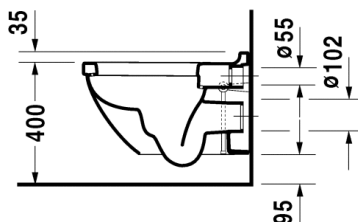

Inodoro suspendido # 222509..00

|< 360 mm >|

Starck 3

Inodoro suspendido	Medidas	Peso	Nº de pedido
fondo hondo, incl. Durafix			
Colores			
00 Blanco			
Versiones			
♻️	360 x 540 mm	27,000 kg	222509..00
Accesorios			
Asiento inodoro	-	2,300 kg	006381
Asiento inodoro	-	2,700 kg	006389
Junta reducción de ruido	-	0,300 kg	005020
Fijación	Ø 12 x 180 mm	0,200 kg	006500