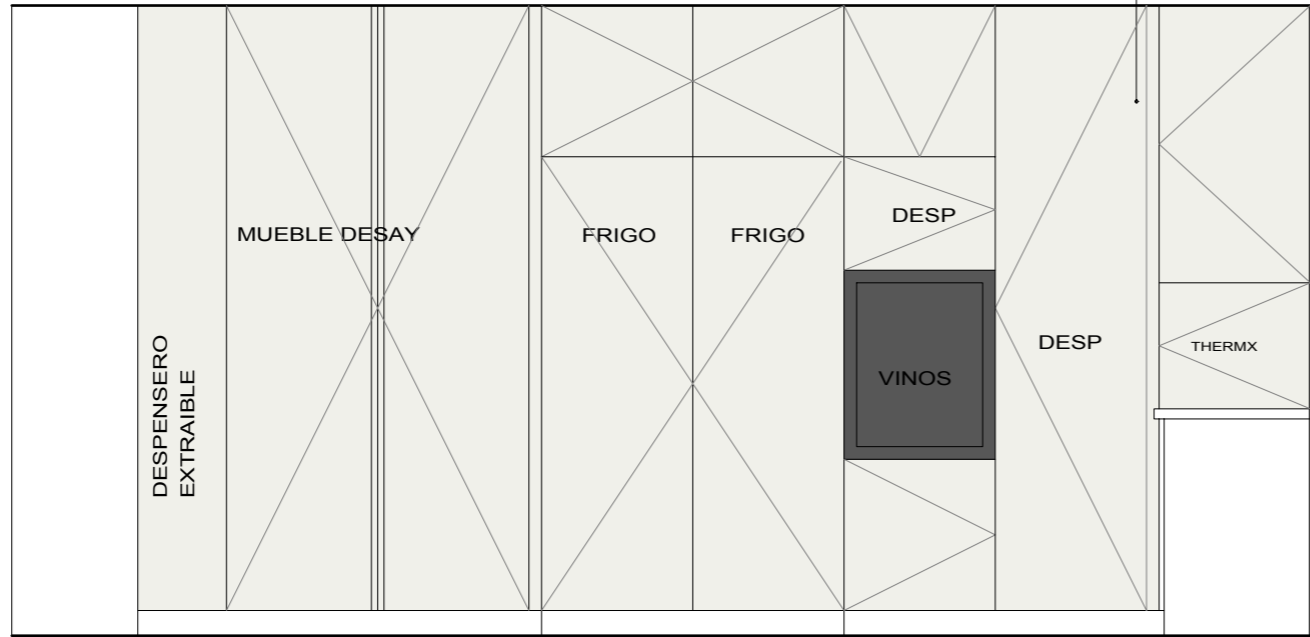

CONTRACHAPADO ACABADO FENIX COLOR GRIS/BEIGE

**JAVIER PEREZ VERA** estudiodearquitectura

PROYECTO BASICO Y DE EJECUCION DE CONSTRUCCION VIVIENDA UNIFAMILIAR AISLADA Y PISCINA

**K-01**

PLANO: COCINA

ESCALA: 1/50

PROMOTOR: CARMEN CRISTINA GARCIA VIDAL

EMPLAZAMIENTO: CL MUSICO ENRIQUE ALMIÑANA PARCELA R-C6. ELDA

FECHA: ENERO 2021 modificado 05/05/2021

REFERENCIA: 0200-2021

JAVIER PEREZ & ÓSCAR ROMERO

www.javierperezarquitectura.com