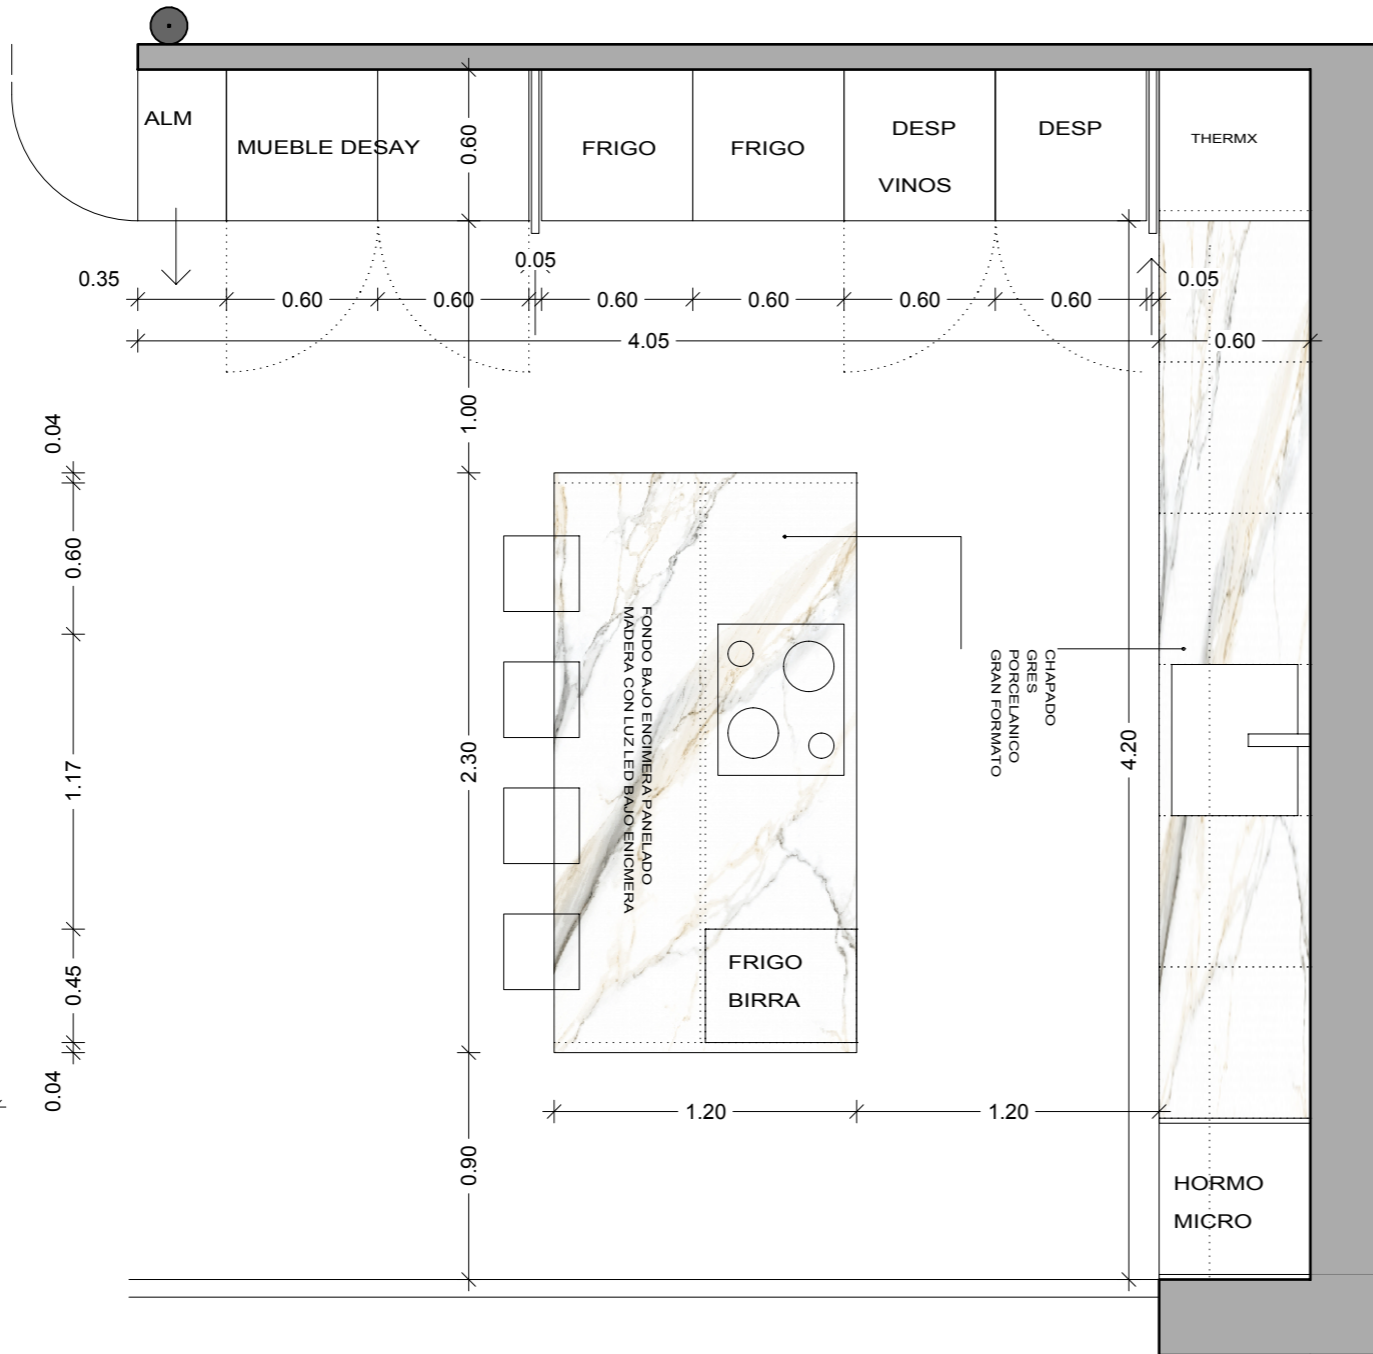

CONTRACHAPADO ACABADO FENIX COLOR GRIS/BEIGE

JAVIER PEREZ VERA estudiodearquitectura

PROYECTO BASICO Y DE EJECUCION DE CONSTRUCCION VIVIENDA UNIFAMILIAR AISLADA Y PISCINA

K-01

PLANO: COCINA

ESCALA: 1/50

PROMOTOR: CARMEN CRISTINA GARCIA VIDAL

EMPLAZAMIENTO: CL MUSICO ENRIQUE ALMIÑANA PARCELA R-C6. ELDA

FECHA: ENERO 2021 modificado 05/05/2021

REFERENCIA: 0200-2021

JAVIER PEREZ & ÓSCAR ROMERO

www.javierperezarquitectura.com

JAVIER PÉREZ VERA (ARQUITECTO)

ÓSCAR ROMERO CARRASCO (COLABORADOR)

CALLE FRANCISCO ALONSO, 57 BAJO ELDA

tif 661 449 747 jpvarquitecto@gmail.com

tif 690 144 327 orocarq@outlook.com

CONTRACHAPADO ACABADO FENIX COLOR BLACO O MADERA