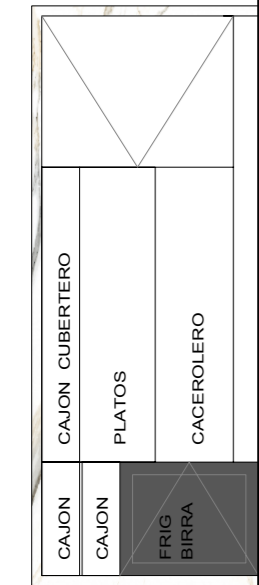

CONTRACHAPADO ACABADO FENIX COLOR GRIS/BEIGE

JAVIER PEREZ VERA estudiodearquitectura

PROYECTO BASICO Y DE EJECUCION DE CONSTRUCCION VIVIENDA UNIFAMILIAR AISLADA Y PISCINA

K-01

PLANO: COCINA

ESCALA: 1/50

PROMOTOR: CARMEN CRISTINA GARCIA VIDAL

EMPLAZAMIENTO: CL MUSICO ENRIQUE ALMIÑANA PARCELA R-C6. ELDA

FECHA: ENERO 2021 modificado 05/05/2021

REFERENCIA: 0200-2021

JAVIER PEREZ & ÓSCAR ROMERO

www.javierperezarquitectura.com

JAVIER PÉREZ VERA (ARQUITECTO)

ÓSCAR ROMERO CARRASCO (COLABORADOR)

CALLE FRANCISCO ALONSO, 57 BAJO ELDA

tif 661 449 747 jpvarquitecto@gmail.com

tif 690 144 327 orocarq@outlook.com

CONTRACHAPADO ACABADO FENIX COLOR BLACO O MADERA